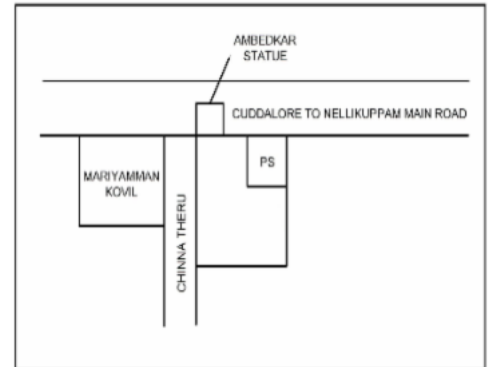

Key MAP View