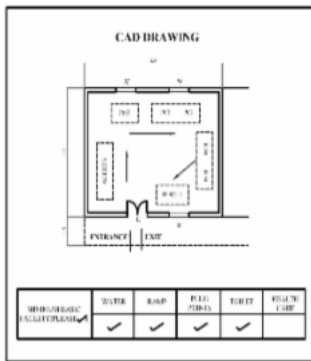

Google Map View

Polling Station Building Front View

Polling Station Front View

Cad View

Key MAP View

சட்டமன்றத் தொகுதியின் எண் மற்றும் பெயர் : 155-கடலூர்
பிரிவு எண் மற்றும் பெயர் 1-கோண்டூர் (வ.கி) மற்றும் (ஊ), ஜோதி நகர்