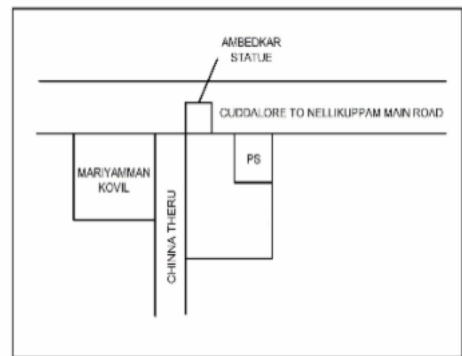

Google Map View

Polling Station Building Front View

Polling Station Front View

Cad View

Key MAP View

சட்டமன்றத் தொகுதியின் எண் மற்றும் பெயர் : 155-கடலூர்
பிரிவு எண் மற்றும் பெயர் 1-கோண்டூர் (வ.கி) மற்றும் (ஊ), ஜோதி நகர்