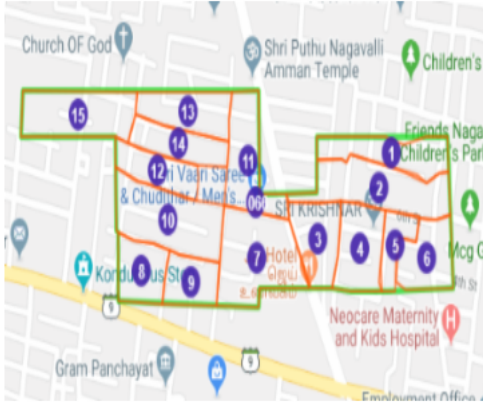

Nazri Naksha