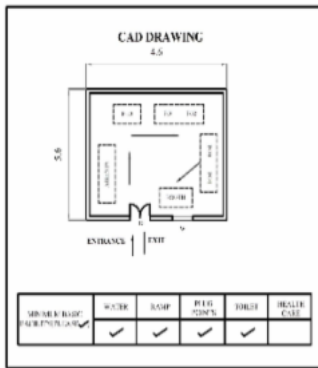

**Google Map View**

**Polling Station Building Front View**

**Polling Station Front View**

**Cad View**

**Key MAP View**

1 பெயர் : ரவிச்சந்திரன் தந்தை பெயர்: வேலாயுதம் வீட்டு எண் : 1 வயது : 64 பாலினம் : ஆண்	MGM3774668 Photo is available	2 பெயர் : இளவரசி தந்தை பெயர்: ரத்தினம் வீட்டு எண் : 1 வயது : 43 பாலினம் : பெண்	NCC0132381 Photo is available	3 பெயர் : பாஸ்கரன் தந்தை பெயர்: வெங்கட்ராமன் வீட்டு எண் : 1A வயது : 64 பாலினம் : ஆண்	ULP0420919 Photo is available
4 பெயர் : ராஜாராமன் தந்தை பெயர்: நாகப்பன் வீட்டு எண் : 3 வயது : 66 பாலினம் : ஆண்	MGM3774684 Photo is available	5 பெயர் : பாணுமதி கணவர் பெயர்: ராஜாராமன் வீட்டு எண் : 3 வயது : 63 பாலினம் : பெண்	MGM2352367 Photo is available	6 பெயர் : அருணகிரி தந்தை பெயர்: ரெங்கசாமி வீட்டு எண் : 3 வயது : 51 பாலினம் : ஆண்	ULP1973197 Photo is available
7 பெயர் : ராதாக்கிருஷ்ணன் தந்தை பெயர்: விஸ்வநாதன் வீட்டு எண் : 4 வயது : 62 பாலினம் : ஆண்	ULP0421479 Photo is available	8 பெயர் : மீனாட்சி கணவர் பெயர்: ராதாக்கிருஷ்ணன் வீட்டு எண் : 4 வயது : 51 பாலினம் : பெண்	ULP0941468 Photo is available	9 பெயர் : மலிக்னிஷா தந்தை பெயர்: முகமது யுசுப் வீட்டு எண் : 5 வயது : 62 பாலினம் : பெண்	ULP1192814 Photo is available
10 பெயர் : அகல்யா செல்வ சுந்தரி சி ப தந்தை பெயர்: பன்னீர் செல்வம் வீட்டு எண் : 5 வயது : 21 பாலினம் : பெண்	ULP2216398 Photo is available	11 பெயர் : சந்திரன் பாஞ்சாலன் இதரர் பெயர்: சாந்தி வீட்டு எண் : 6 வயது : 51 பாலினம் : ஆண்	ULP2022549 Photo is available	12 பெயர் : சுந்தரி இதரர் பெயர்: சாந்தி வீட்டு எண் : 6 வயது : 44 பாலினம் : பெண்	ULP2022606 Photo is available
13 பெயர் : நிஷாந்த் பி தந்தை பெயர்: பாலசுப்ரமணியன் டி ஸ் வீட்டு எண் : 7 வயது : 20 பாலினம் : ஆண்	ULP2161909 Photo is available	14 பெயர் : கௌதம் தந்தை பெயர்: ரவிச்சந்திரன் வீட்டு எண் : 9 வயது : 34 பாலினம் : ஆண்	ULP0366153 Photo is available	15 பெயர் : ஜாஸ்மின் கணவர் பெயர்: கௌதம் வீட்டு எண் : 9 வயது : 30 பாலினம் : பெண்	ULP1975085 Photo is available
16 பெயர் : சேசுராஜ் தந்தை பெயர்: ஜோசப் வீட்டு எண் : 10 வயது : 55 பாலினம் : ஆண்	ULP0881185 Photo is available	17 பெயர் : சிரில் சோபியா கணவர் பெயர்: சேசுராஜ் வீட்டு எண் : 10 வயது : 49 பாலினம் : பெண்	ULP0881193 Photo is available	# 18 பெயர் : சாந்தி கணவர் பெயர்: பாண்டிரங்கன் வீட்டு எண் : 11 வயது : 66 பாலினம் : பெண்	ULP0782433 Photo is available
19 பெயர் : பாண்டிரங்கன் தந்தை பெயர்: பக்கிரிசாமி வீட்டு எண் : 11 வயது : 56 பாலினம் : ஆண்	ULP0782441 Photo is available	20 பெயர் : நந்தகுமார் தந்தை பெயர்: பாண்டிரங்கன் வீட்டு எண் : 11 வயது : 44 பாலினம் : ஆண்	ULP0782425 Photo is available	21 பெயர் : ரேவதி கணவர் பெயர்: நந்தகுமார் வீட்டு எண் : 11 வயது : 40 பாலினம் : பெண்	ULP0782458 Photo is available
22 பெயர் : இந்திரா கணவர் பெயர்: செந்தில் வீட்டு எண் : 13 வயது : 51 பாலினம் : பெண்	ULP0312744 Photo is available	23 பெயர் : செந்தில் தந்தை பெயர்: விஜயகுமார் வீட்டு எண் : 13 வயது : 50 பாலினம் : ஆண்	ULP0313577 Photo is available	24 பெயர் : ஷாருமதி தந்தை பெயர்: செந்தில் வீட்டு எண் : 13 வயது : 21 பாலினம் : பெண்	ULP2072205 Photo is available
25 பெயர் : ஊமத்துரை தந்தை பெயர்: தங்கவேல் வீட்டு எண் : 14 வயது : 59 பாலினம் : ஆண்	ULP0507640 Photo is available	26 பெயர் : செல்வி கணவர் பெயர்: ஊமத்துரை வீட்டு எண் : 14 வயது : 58 பாலினம் : பெண்	ULP0507632 Photo is available	27 பெயர் : ஸுப்பேஷ் குமார் தந்தை பெயர்: ஊமத்துரை வீட்டு எண் : 14 வயது : 29 பாலினம் : ஆண்	ULP0941856 Photo is available
28 பெயர் : விஷாலி பிரியா தந்தை பெயர்: ஊமத்துரை ஊமத்துரை வீட்டு எண் : 14 வயது : 27 பாலினம் : பெண்	ULP1163716 Photo is available	29 பெயர் : ராஜா தந்தை பெயர்: லட்சுமணன் வீட்டு எண் : 15 வயது : 53 பாலினம் : ஆண்	ULP0685727 Photo is available	30 பெயர் : அகல்யா தந்தை பெயர்: ராஜா வீட்டு எண் : 15 வயது : 21 பாலினம் : பெண்	ULP2157493 Photo is available