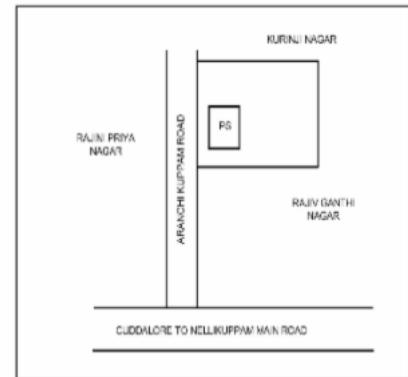

**Google Map View**

**Polling Station Building Front View**

**Polling Station Front View**

**Cad View**

**Key MAP View**

1 பெயர் : ரவிச்சந்திரன் தந்தை பெயர்: வேலாயுதம் வீட்டு எண் : 1 வயது : 64 பாலினம் : ஆண்	MGM3774668 Photo is available	2 பெயர் : இளவரசி தந்தை பெயர்: ரத்தினம் வீட்டு எண் : 1 வயது : 43 பாலினம் : பெண்	NCC0132381 Photo is available	3 பெயர் : பாஸ்கரன் தந்தை பெயர்: வெங்கட்ராமன் வீட்டு எண் : 1A வயது : 64 பாலினம் : ஆண்	ULP0420919 Photo is available
4 பெயர் : ராஜாராமன் தந்தை பெயர்: நாகப்பன் வீட்டு எண் : 3 வயது : 66 பாலினம் : ஆண்	MGM3774684 Photo is available	5 பெயர் : பாணுமதி கணவர் பெயர்: ராஜாராமன் வீட்டு எண் : 3 வயது : 63 பாலினம் : பெண்	MGM2352367 Photo is available	6 பெயர் : அருணகிரி தந்தை பெயர்: ரெங்கசாமி வீட்டு எண் : 3 வயது : 51 பாலினம் : ஆண்	ULP1973197 Photo is available
7 பெயர் : ராதாக்கிருஷ்ணன் தந்தை பெயர்: விஸ்வநாதன் வீட்டு எண் : 4 வயது : 62 பாலினம் : ஆண்	ULP0421479 Photo is available	8 பெயர் : மீனாட்சி கணவர் பெயர்: ராதாக்கிருஷ்ணன் வீட்டு எண் : 4 வயது : 51 பாலினம் : பெண்	ULP0941468 Photo is available	9 பெயர் : மலிக்னிஷா தந்தை பெயர்: முகமது யுசுப் வீட்டு எண் : 5 வயது : 62 பாலினம் : பெண்	ULP1192814 Photo is available
10 பெயர் : அகல்யா செல்வ சுந்தரி சி ப தந்தை பெயர்: பன்னீர் செல்வம் வீட்டு எண் : 5 வயது : 21 பாலினம் : பெண்	ULP2216398 Photo is available	11 பெயர் : சந்திரன் பாஞ்சாலன் இதரர் பெயர்: சாந்தி வீட்டு எண் : 6 வயது : 51 பாலினம் : ஆண்	ULP2022549 Photo is available	12 பெயர் : சுந்தரி இதரர் பெயர்: சாந்தி வீட்டு எண் : 6 வயது : 44 பாலினம் : பெண்	ULP2022606 Photo is available
13 பெயர் : நிஷாந்த் பி தந்தை பெயர்: பாலசுப்ரமணியன் டி ஸ் வீட்டு எண் : 7 வயது : 20 பாலினம் : ஆண்	ULP2161909 Photo is available	14 பெயர் : கௌதம் தந்தை பெயர்: ரவிச்சந்திரன் வீட்டு எண் : 9 வயது : 34 பாலினம் : ஆண்	ULP0366153 Photo is available	15 பெயர் : ஜாஸ்மின் கணவர் பெயர்: கௌதம் வீட்டு எண் : 9 வயது : 30 பாலினம் : பெண்	ULP1975085 Photo is available
16 பெயர் : சேசுராஜ் தந்தை பெயர்: ஜோசப் வீட்டு எண் : 10 வயது : 55 பாலினம் : ஆண்	ULP0881185 Photo is available	17 பெயர் : சிரில் சோபியா கணவர் பெயர்: சேசுராஜ் வீட்டு எண் : 10 வயது : 49 பாலினம் : பெண்	ULP0881193 Photo is available	# 18 பெயர் : சாந்தி கணவர் பெயர்: பாண்டிரங்கன் வீட்டு எண் : 11 வயது : 66 பாலினம் : பெண்	ULP0782433 Photo is available
19 பெயர் : பாண்டிரங்கன் தந்தை பெயர்: பக்கிரிசாமி வீட்டு எண் : 11 வயது : 56 பாலினம் : ஆண்	ULP0782441 Photo is available	20 பெயர் : நந்தகுமார் தந்தை பெயர்: பாண்டிரங்கன் வீட்டு எண் : 11 வயது : 44 பாலினம் : ஆண்	ULP0782425 Photo is available	21 பெயர் : ரேவதி கணவர் பெயர்: நந்தகுமார் வீட்டு எண் : 11 வயது : 40 பாலினம் : பெண்	ULP0782458 Photo is available
22 பெயர் : இந்திரா கணவர் பெயர்: செந்தில் வீட்டு எண் : 13 வயது : 51 பாலினம் : பெண்	ULP0312744 Photo is available	23 பெயர் : செந்தில் தந்தை பெயர்: விஜயகுமார் வீட்டு எண் : 13 வயது : 50 பாலினம் : ஆண்	ULP0313577 Photo is available	24 பெயர் : ஷாருமதி தந்தை பெயர்: செந்தில் வீட்டு எண் : 13 வயது : 21 பாலினம் : பெண்	ULP2072205 Photo is available
25 பெயர் : ஊமத்துரை தந்தை பெயர்: தங்கவேல் வீட்டு எண் : 14 வயது : 59 பாலினம் : ஆண்	ULP0507640 Photo is available	26 பெயர் : செல்வி கணவர் பெயர்: ஊமத்துரை வீட்டு எண் : 14 வயது : 58 பாலினம் : பெண்	ULP0507632 Photo is available	27 பெயர் : ஸுப்பேஷ் குமார் தந்தை பெயர்: ஊமத்துரை வீட்டு எண் : 14 வயது : 29 பாலினம் : ஆண்	ULP0941856 Photo is available
28 பெயர் : விஷாலி பிரியா தந்தை பெயர்: ஊமத்துரை ஊமத்துரை வீட்டு எண் : 14 வயது : 27 பாலினம் : பெண்	ULP1163716 Photo is available	29 பெயர் : ராஜா தந்தை பெயர்: லட்சுமணன் வீட்டு எண் : 15 வயது : 53 பாலினம் : ஆண்	ULP0685727 Photo is available	30 பெயர் : அகல்யா தந்தை பெயர்: ராஜா வீட்டு எண் : 15 வயது : 21 பாலினம் : பெண்	ULP2157493 Photo is available