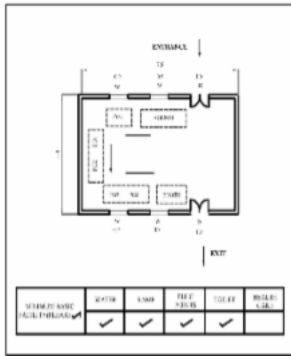

வாக்காளர் பதிவு அலுவலரின்  
கையொப்பம்

**Nazri Naksha**

**Google Map View**

**Polling Station Building Front View**

**Polling Station Front View**

**Cad View**

**Key MAP View**

சட்டமன்றத் தொகுதியின் எண் மற்றும் பெயர் : 155-கடலூர்  
பிரிவு எண் மற்றும் பெயர் 1-கோண்டூர் (வ.கி) மற்றும் (ஊ), முத்துசாமி நகர்