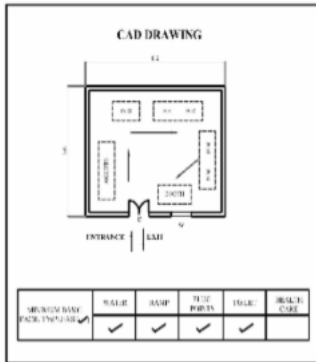

Google Map View

Polling Station Building Front View

Polling Station Front View

Cad View

Key MAP View

1	ULP1988245	பெயர் : ரஷீதா சுல்தானா தந்தை பெயர்: சர்தார் வீட்டு எண் : 1 வயது : 24 பாலினம் : பெண்	Photo is available	2	MGM2350338	பெயர் : விண்ணரசி கணவர் பெயர்: அந்தோணிகுருஸ் வீட்டு எண் : 1-75 வயது : 57 பாலினம் : பெண்	Photo is available	3	ULP0366591	பெயர் : நவீன் குரோஷியா தந்தை பெயர்: அந்தோணி குருஸ் வீட்டு எண் : 1-75 வயது : 34 பாலினம் : பெண்	Photo is available
4	ULP0782730	பெயர் : நரேன் டி சோலாகுருஸ் தந்தை பெயர்: அந்தோணி குருஸ் வீட்டு எண் : 1-75 வயது : 31 பாலினம் : ஆண்	Photo is available	5	ULP1315282	பெயர் : நிலாபுதி தந்தை பெயர்: ஜெகன்நாதன் வீட்டு எண் : 1பி வயது : 26 பாலினம் : பெண்	Photo is available	6	ULP0783001	பெயர் : கன்னியம்மாள் கணவர் பெயர்: கிருஷ்ணமூர்த்தி வீட்டு எண் : 1C வயது : 50 பாலினம் : பெண்	Photo is available
7	ULP0782995	பெயர் : பிரியதர்ஷினி தந்தை பெயர்: கிருஷ்ணமூர்த்தி வீட்டு எண் : 1C வயது : 33 பாலினம் : பெண்	Photo is available	8	ULP2038198	பெயர் : பிரியதர்ஷினி மு தந்தை பெயர்: முருகன் வீட்டு எண் : 1 டி பிளாக் வயது : 31 பாலினம் : பெண்	Photo is available	9	ULP2038206	பெயர் : பிரசன்ன குமார் மு தந்தை பெயர்: முருகன் வீட்டு எண் : 1 டி பிளாக் வயது : 27 பாலினம் : ஆண்	Photo is available
10	ULP0507756	பெயர் : சுஹாசினி தந்தை பெயர்: சிவசங்கரன் வீட்டு எண் : 1E வயது : 33 பாலினம் : பெண்	Photo is available	11	ULP0782722	பெயர் : நிவேத பிரியா தந்தை பெயர்: கலியவரதன் வீட்டு எண் : 1E வயது : 31 பாலினம் : பெண்	Photo is available	12	MGM1433051	பெயர் : சஞ்சிவ் தந்தை பெயர்: வில்லியம் வீட்டு எண் : 1 ஹெச்.ஐ.ஜி வயது : 50 பாலினம் : ஆண்	Photo is available
13	MGM3556396	பெயர் : சங்கீதா கணவர் பெயர்: சஞ்சீவ் வீட்டு எண் : 1 ஹெச்.ஐ.ஜி வயது : 48 பாலினம் : பெண்	Photo is available	14	ULP0882464	பெயர் : சீனிவாசன் தந்தை பெயர்: நடேசன் வீட்டு எண் : 2 வயது : 62 பாலினம் : ஆண்	Photo is available	15	GDS1201318	பெயர் : இளங்கோவன் தந்தை பெயர்: இராசவேல் வீட்டு எண் : 3 வயது : 51 பாலினம் : ஆண்	Photo is available
16	ULP1896232	பெயர் : கமுருனிசா தாயின் பெயர்: சுரையா பேகம் வீட்டு எண் : 3 வயது : 28 பாலினம் : பெண்	Photo is available	17	ULP1943034	பெயர் : ஆனந்தன் தந்தை பெயர்: நரயந் சாமி வீட்டு எண் : 4 வயது : 71 பாலினம் : ஆண்	Photo is available	18	ULP1865948	பெயர் : திவ்யா லட்சுமி தந்தை பெயர்: திருநாவுகரசு வீட்டு எண் : 4 வயது : 24 பாலினம் : பெண்	Photo is available
19	ULP1996875	பெயர் : ராஜா தந்தை பெயர்: கலியபெருமாள் வீட்டு எண் : 5ஏ வயது : 44 பாலினம் : ஆண்	Photo is available	20	ULP1997121	பெயர் : நதியா தந்தை பெயர்: அருணகிரி வீட்டு எண் : 5 ஏ வயது : 39 பாலினம் : பெண்	Photo is available	21	ULP1352533	பெயர் : பழனி தந்தை பெயர்: பெரியசாமி வீட்டு எண் : 6 வயது : 79 பாலினம் : ஆண்	Photo is available
22	ULP1352541	பெயர் : நிர்மலா கணவர் பெயர்: பழனி வீட்டு எண் : 6 வயது : 63 பாலினம் : பெண்	Photo is available	23	ULP1869130	பெயர் : ஜகதிஷ்வரன் தந்தை பெயர்: காந்தி வீட்டு எண் : 6 வயது : 24 பாலினம் : ஆண்	Photo is available	24	ULP1908193	பெயர் : ராஜன் தந்தை பெயர்: ராமலிங்கம் வீட்டு எண் : 7 வயது : 51 பாலினம் : ஆண்	Photo is available
25	ULP1908771	பெயர் : சுகுணா கணவர் பெயர்: ராஜன் வீட்டு எண் : 7 வயது : 46 பாலினம் : பெண்	Photo is available	26	ULP1909647	பெயர் : பிச்சை தந்தை பெயர்: ராமலிங்கம் வீட்டு எண் : 8 வயது : 56 பாலினம் : ஆண்	Photo is available	27	ULP1909134	பெயர் : தனலக்ஷ்மி கணவர் பெயர்: பிச்சை வீட்டு எண் : 8 வயது : 50 பாலினம் : பெண்	Photo is available
28	ULP1909233	பெயர் : கனிமொழி தந்தை பெயர்: பிச்சை வீட்டு எண் : 8 வயது : 29 பாலினம் : பெண்	Photo is available	29	ULP0687103	பெயர் : சத்தியபாமா தந்தை பெயர்: சக்திவேல் வீட்டு எண் : 10 வயது : 34 பாலினம் : பெண்	Photo is available	30	ULP2050953	பெயர் : கிருஷ்ணன் தந்தை பெயர்: சிவகுமாரன் வீட்டு எண் : 10 நவரத்ந தோட்டம் வயது : 21 பாலினம் : ஆண்	Photo is available