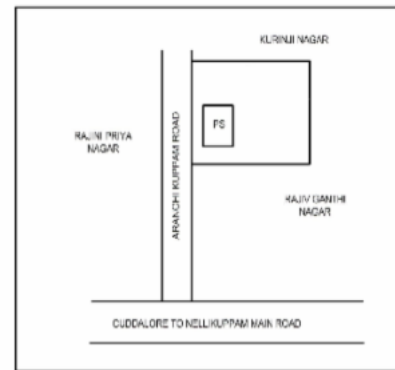

Key MAP View