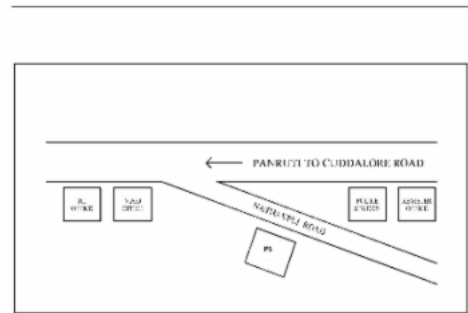

Google Map View

Polling Station Building Front View

Polling Station Front View

Cad View

Key MAP View

சட்டமன்றத் தொகுதியின் எண் மற்றும் பெயர் : 155-கடலூர்
பிரிவு எண் மற்றும் பெயர் 1-கோண்டூர் (வ.கி) மற்றும் (ஊ), ஜனலட்சுமி நகர்