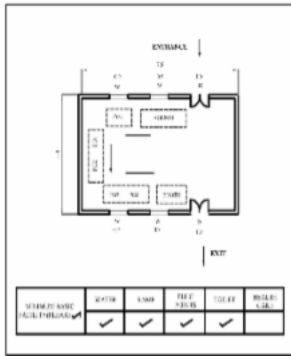

Google Map View

Polling Station Building Front View

Polling Station Front View

Cad View

Key MAP View

சட்டமன்றத் தொகுதியின் எண் மற்றும் பெயர் : 155-கடலூர்
பிரிவு எண் மற்றும் பெயர் 1-கோண்டூர் (வ.கி) மற்றும் (ஊ), ஜனலட்சுமி நகர்