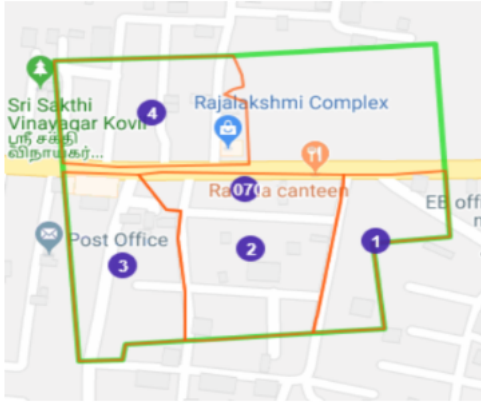

Nazri Naksha