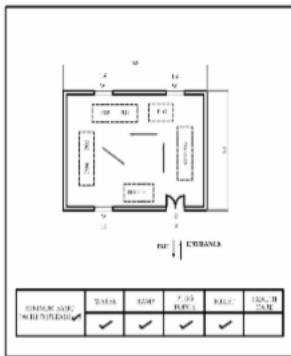

வாக்காளர் பதிவு அலுவலரின்
கையொப்பம்

Nazri Naksha

Google Map View

Polling Station Building Front View

Polling Station Front View

Cad View

Key MAP View

1	ULP0174789	பெயர் : சபாநாதன் தந்தை பெயர்: ஏகநாதன் வீட்டு எண் : 1 வயது : 56 பாலினம் : ஆண்	Photo is available	2	ULP0367508	பெயர் : சந்திரசேகர் தந்தை பெயர்: தங்கராசு வீட்டு எண் : 1 வயது : 55 பாலினம் : ஆண்	Photo is available	3	ULP0367516	பெயர் : கீதா கணவர் பெயர்: சந்திரசேகர் வீட்டு எண் : 1 வயது : 53 பாலினம் : பெண்	Photo is available
4	ULP1947639	பெயர் : ஆனந்தன் தந்தை பெயர்: பங்காரு வீட்டு எண் : 01 வயது : 34 பாலினம் : ஆண்	Photo is available	5	WFJ0659409	பெயர் : பரகத்பேசும் கணவர் பெயர்: சையத் ஹனிபா வீட்டு எண் : 1 வயது : 33 பாலினம் : பெண்	Photo is available	6	ULP0726422	பெயர் : சையத் ஹனிபா தந்தை பெயர்: சையத் பாஷா வீட்டு எண் : 1 வயது : 33 பாலினம் : ஆண்	Photo is available
7	ULP1937846	பெயர் : யுவராணி தந்தை பெயர்: சங்கர் வீட்டு எண் : 01 வயது : 26 பாலினம் : பெண்	Photo is available	8	ULP0688366	பெயர் : ஜெயசந்திரன் தந்தை பெயர்: கேசவராமானுஜம் வீட்டு எண் : 1-26 வயது : 76 பாலினம் : ஆண்	Photo is available	9	ULP2009728	பெயர் : சாம் ஜசக்ராஜ் தந்தை பெயர்: செல்வம் பீட்டர் வீட்டு எண் : 1/27 வயது : 23 பாலினம் : ஆண்	Photo is available
10	ULP0510818	பெயர் : சதானந்தம் தந்தை பெயர்: சம்மந்தம் வீட்டு எண் : 1-146 வயது : 50 பாலினம் : ஆண்	Photo is available	11	ULP0510826	பெயர் : கலைவாணி கணவர் பெயர்: சதானந்தம் வீட்டு எண் : 1-146 வயது : 44 பாலினம் : பெண்	Photo is available	12	ULP2089167	பெயர் : ஈஷ்வர கிருஷ்ணன் ச தந்தை பெயர்: சதானந்தம் வீட்டு எண் : 1/146 வயது : 22 பாலினம் : ஆண்	Photo is available
13	ULP0943746	பெயர் : வெங்கடாஜலம் தந்தை பெயர்: லட்சுமண பிள்ளை வீட்டு எண் : 1E வயது : 78 பாலினம் : ஆண்	Photo is available	S2 14	ULP0510917	பெயர் : கங்கா கணவர் பெயர்: சம்புத வீட்டு எண் : 1E வயது : 48 பாலினம் : பெண்	Photo is available	15	ULP0174805	பெயர் : ஷண்முகபிரியா தந்தை பெயர்: சபாநாதன் வீட்டு எண் : 1E வயது : 38 பாலினம் : பெண்	Photo is available
16	ULP0367888	பெயர் : ராஜ்குமார் தந்தை பெயர்: பாலகிருஷ்ணன் வீட்டு எண் : 1E வயது : 38 பாலினம் : ஆண்	Photo is available	17	ULP0688234	பெயர் : விஜயலட்சுமி கணவர் பெயர்: கோவிந்தசாமி வீட்டு எண் : 1E வயது : 38 பாலினம் : பெண்	Photo is available	18	ULP0367896	பெயர் : அருள்ஜோதி தந்தை பெயர்: ஜீவரத்தினம் வீட்டு எண் : 1E வயது : 34 பாலினம் : ஆண்	Photo is available
19	ULP0785105	பெயர் : ஆரோக்கியநாதன் தந்தை பெயர்: செல்வராஜ் வீட்டு எண் : 2 வயது : 60 பாலினம் : ஆண்	Photo is available	20	ULP0785006	பெயர் : ஜெசிந்தா கணவர் பெயர்: ஆரோக்கியநாதன் வீட்டு எண் : 2 வயது : 55 பாலினம் : பெண்	Photo is available	21	ULP0785196	பெயர் : விஜயலட்சுமி கணவர் பெயர்: தியாகராஜன் வீட்டு எண் : 2 வயது : 39 பாலினம் : பெண்	Photo is available
22	ULP0784934	பெயர் : ஆரோக்கிய ஜெனோபா தந்தை பெயர்: ஆரோக்கியநாதன் வீட்டு எண் : 2 வயது : 30 பாலினம் : பெண்	Photo is available	23	ULP0785188	பெயர் : பிரியங்கா தந்தை பெயர்: ராமலிங்கம் வீட்டு எண் : 2 வயது : 30 பாலினம் : பெண்	Photo is available	24	ULP1907419	பெயர் : அசோக் குமார் தந்தை பெயர்: வெங்கடராமன் வீட்டு எண் : 2இ வயது : 53 பாலினம் : ஆண்	Photo is available
25	ULP1904721	பெயர் : சத்தியமூர்த்தி தந்தை பெயர்: ராமகிருஷ்ணன் வீட்டு எண் : 3 வயது : 70 பாலினம் : ஆண்	Photo is available	26	MGM3701703	பெயர் : உதயபிரியா தந்தை பெயர்: ராமலிங்கம் வீட்டு எண் : 3 வயது : 38 பாலினம் : பெண்	Photo is available	27	ULP1907815	பெயர் : சிந்து தந்தை பெயர்: உதயா சங்கர் வீட்டு எண் : 03 வயது : 29 பாலினம் : பெண்	Photo is available
28	ULP0260307	பெயர் : ராணி கணவர் பெயர்: அன்பழகன் வீட்டு எண் : 4 வயது : 47 பாலினம் : பெண்	Photo is available	29	ULP0367532	பெயர் : முத்துலட்சுமி கணவர் பெயர்: கோவிந்தசாமி வீட்டு எண் : 5 வயது : 73 பாலினம் : பெண்	Photo is available	30	ULP0784926	பெயர் : சூசிலா கணவர் பெயர்: புருஷோத்தமன் வீட்டு எண் : 5 வயது : 63 பாலினம் : பெண்	Photo is available