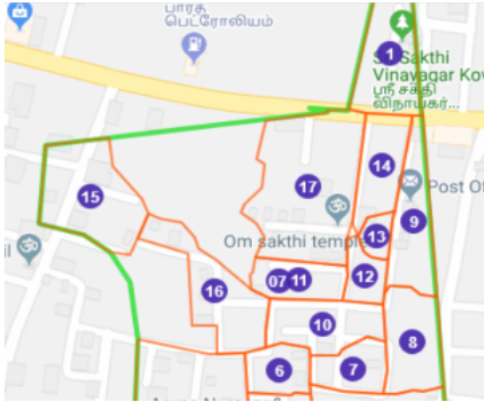

Nazri Naksha