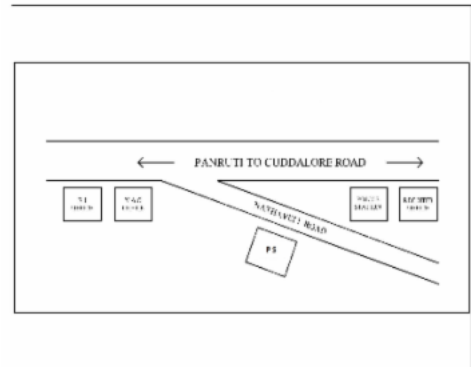

Key MAP View