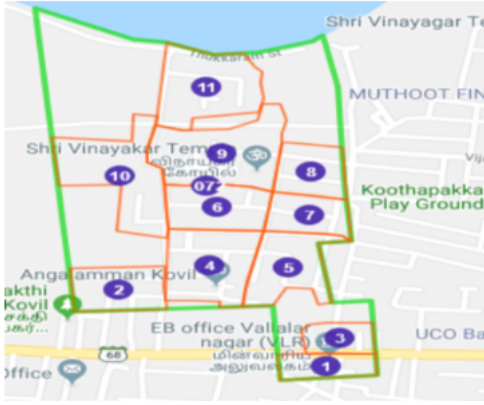

3. வாக்குச் சாவடியின் விவரங்கள்

வாக்குச் சாவடியின் எண் மற்றும் பெயர் : 76 - குளோரி உதவி பெறும் துவக்கப்பள்ளி, மேற்கு பகுதியில் தெற்கு பக்கத்தின் வடக்கு பார்த்த கட்டிடம் பாதிரிக்குப்பம் - 607401 வாக்குச் சாவடியின் முகவரி : குளோரி உதவி பெறும் துவக்கப்பள்ளி, பாதிரிக்குப்பம் - 607401	வாக்குச் சாவடியின் வகைப்பாடு (ஆண்/பெண்/பொது) துணை வாக்குச் சாவடிகளின் எண்ணிக்கை :	பொது 0
---	--	----------------------

4. வாக்காளர்களின் எண்ணிக்கை

தொடங்கும் வரிசை எண்	முடியும் வரிசை எண்.	நிகர வாக்காளர்களின் எண்ணிக்கை			
		ஆண்	பெண்	மூன்றாம் பாலினம்	மொத்தம்
1	733	339	392	0	731

கையொப்பம்

Nazri Naksha

Google Map View

Polling Station Building Front View