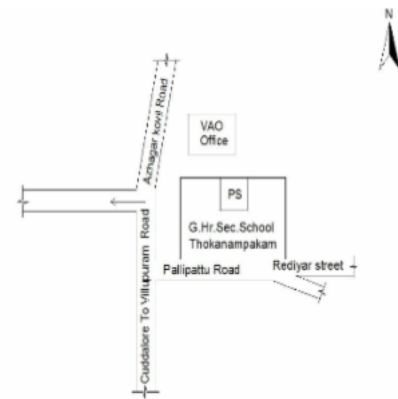

Key MAP View