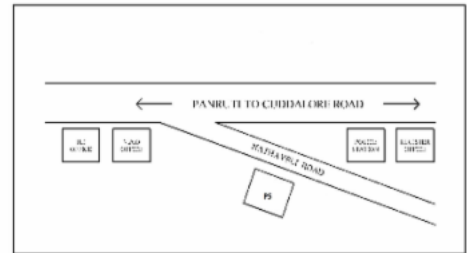

Key MAP View