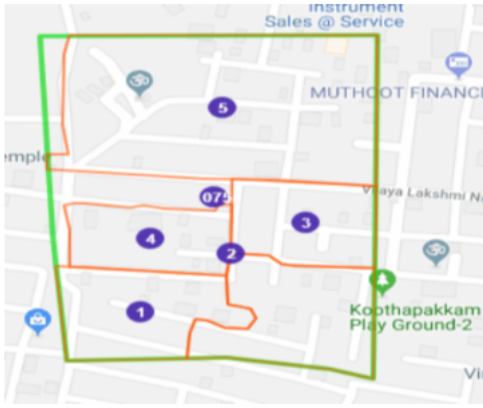

Nazri Naksha