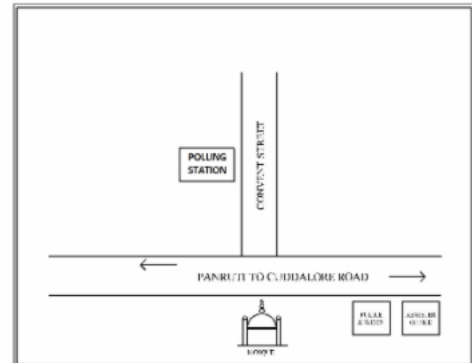

Key MAP View