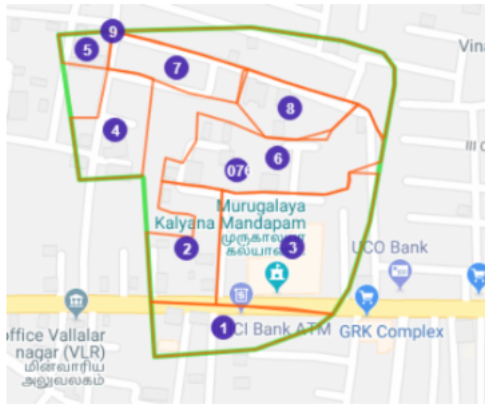

Nazri Naksha