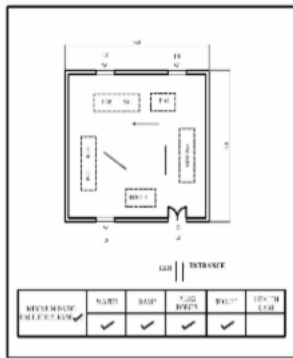

Google Map View

Polling Station Building Front View

Polling Station Front View

Cad View

Key MAP View

சட்டமன்றத் தொகுதியின் எண் மற்றும் பெயர் : 155-கடலூர் பிரிவு எண் மற்றும் பெயர் 1-சூத்தப்பாக்கம் (வ.கி), பாதிரிக்குப்பம் (சென்சஸ் டவுன்), மெயின் ரோடு