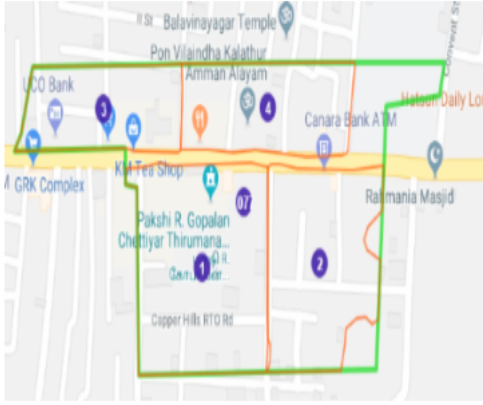

Nazri Naksha