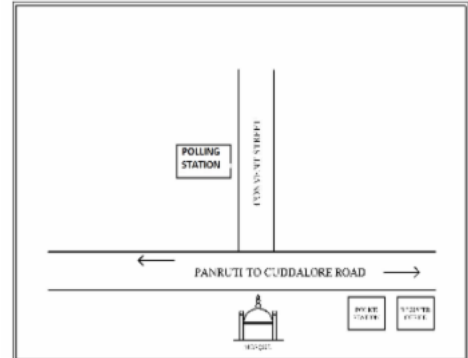

Google Map View

Polling Station Building Front View

Polling Station Front View

Cad View

Key MAP View

சட்டமன்றத் தொகுதியின் எண் மற்றும் பெயர் : 155-கடலூர் பிரிவு எண் மற்றும் பெயர் 1-சூத்தப்பாக்கம் (வ.கி), பாதிரிக்குப்பம் (சென்சஸ் டவுன்), மெயின் ரோடு