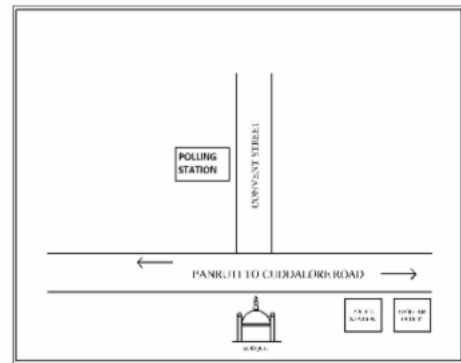

Key MAP View