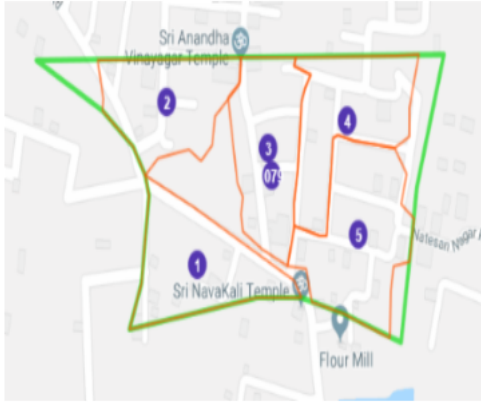

Nazri Naksha