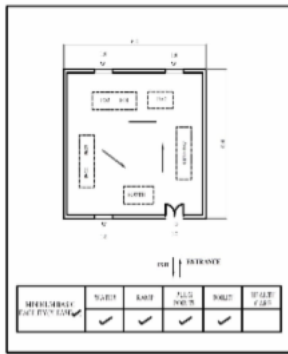

வாக்காளர் பதிவு அலுவலரின்
கையொப்பம்

Nazri Naksha

Google Map View

Polling Station Building Front View

Polling Station Front View

Cad View

Key MAP View

| | | | | | |
|---|----------------------------------|--|----------------------------------|--|----------------------------------|
| 1 பெயர் : முஹமது சாதிக் தந்தை பெயர்: யுசூப் வீட்டு எண் : 1 வயது : 53 பாலினம் : ஆண் | ULP1904309 Photo is available | 2 பெயர் : ரஹீன்னிஸா முசா கணவர் பெயர்: முஹமது சாதிக் வீட்டு எண் : 1 வயது : 46 பாலினம் : பெண் | ULP1924943 Photo is available | 3 பெயர் : சுதா கணவர் பெயர்: திருவேங்கடம் வீட்டு எண் : 1A வயது : 41 பாலினம் : பெண் | ULP0263046 Photo is available |
| 4 பெயர் : பிரியா கணவர் பெயர்: சுப்ரமணி வீட்டு எண் : 2 வயது : 39 பாலினம் : பெண் | ULP0263020 Photo is available | 5 பெயர் : வெங்கட்ரமணி தந்தை பெயர்: கல்யாணராமன் வீட்டு எண் : 5 வயது : 71 பாலினம் : ஆண் | ULP0262717 Photo is available | 6 பெயர் : வச்சலா கணவர் பெயர்: நடராஜன் வீட்டு எண் : 5 வயது : 68 பாலினம் : பெண் | ULP0262725 Photo is available |
| 7 பெயர் : மித்ரா தந்தை பெயர்: ஆனந்தசேகரன் வீட்டு எண் : 7 வயது : 28 பாலினம் : பெண் | ULP1094580 Photo is available | 8 பெயர் : பவித்ரா தந்தை பெயர்: ஆனந்தசேகரன் வீட்டு எண் : 7 வயது : 27 பாலினம் : பெண் | ULP1165620 Photo is available | 9 பெயர் : மணிமேகலை கணவர் பெயர்: பலராமன் வீட்டு எண் : 9 வயது : 64 பாலினம் : பெண் | MGM1568724 Photo is available |
| 10 பெயர் : சத்தியநாராயணன் தந்தை பெயர்: பலராமன் வீட்டு எண் : 9 வயது : 31 பாலினம் : ஆண் | ULP0790733 Photo is available | 11 பெயர் : சிவகுமார் தந்தை பெயர்: சின்னையா வீட்டு எண் : 10 வயது : 52 பாலினம் : ஆண் | ULP1094689 Photo is available | 12 பெயர் : புவனேஸ்வரி கணவர் பெயர்: கணபதி வீட்டு எண் : 10 வயது : 49 பாலினம் : பெண் | ULP1271857 Photo is available |
| 13 பெயர் : வளர்மதி கணவர் பெயர்: சிவகுமார் வீட்டு எண் : 10 வயது : 41 பாலினம் : பெண் | ULP1094671 Photo is available | 14 பெயர் : கௌதம் தந்தை பெயர்: நடராஜன் வீட்டு எண் : 10C வயது : 27 பாலினம் : ஆண் | ULP1165638 Photo is available | S2 15 பெயர் : இராஜேந்திரன் தந்தை பெயர்: திருமால் வீட்டு எண் : 11 வயது : 62 பாலினம் : ஆண் | ULP0262469 Photo is available |
| 16 பெயர் : பொன்னிசாக்கிமுத்து தந்தை பெயர்: ஜெயபாண்டியன் வீட்டு எண் : 11 வயது : 57 பாலினம் : ஆண் | MGM2906824 Photo is available | 17 பெயர் : கலையரசி தந்தை பெயர்: திருமால் வீட்டு எண் : 11 வயது : 52 பாலினம் : பெண் | ULP0790287 Photo is available | S2 18 பெயர் : அமுதா கணவர் பெயர்: இராஜேந்திரன் வீட்டு எண் : 11 வயது : 50 பாலினம் : பெண் | ULP0262477 Photo is available |
| 19 பெயர் : உமாதேவி தந்தை பெயர்: செல்வராஜ் வீட்டு எண் : 11 வயது : 39 பாலினம் : பெண் | ULP1923937 Photo is available | 20 பெயர் : சபரிஷ்வரன் தந்தை பெயர்: மாசிலாமணி வீட்டு எண் : 11 வயது : 23 பாலினம் : ஆண் | ULP1975671 Photo is available | 21 பெயர் : இராஜலட்சுமி கணவர் பெயர்: திருமால் வீட்டு எண் : 11A வயது : 56 பாலினம் : பெண் | ULP0022251 Photo is available |
| 22 பெயர் : ராஜமோகன் தந்தை பெயர்: திருமால் வீட்டு எண் : 11A வயது : 54 பாலினம் : ஆண் | ULP0022269 Photo is available | 23 பெயர் : உமா சங்கரி கணவர் பெயர்: இராஜமோகன் வீட்டு எண் : 11A வயது : 44 பாலினம் : பெண் | ULP0022244 Photo is available | #2 24 பெயர் : பாலசூர்யா தந்தை பெயர்: சீனுவாசன் வீட்டு எண் : 30 வயது : 28 பாலினம் : ஆண் | ULP1094002 Photo is available |
| 25 பெயர் : ஜெயலட்சுமி தந்தை பெயர்: சந்திரசேகரன் வீட்டு எண் : 12A வயது : 41 பாலினம் : பெண் | ULP0515726 Photo is available | 26 பெயர் : சாவித்திரி கணவர் பெயர்: திருநாவுக்கரசு வீட்டு எண் : 12/A வயது : 48 பாலினம் : பெண் | ULP1269471 Photo is available | 27 பெயர் : கார்த்திகேயன் தந்தை பெயர்: திருநாவுக்கரசு வீட்டு எண் : 12/ஏ வயது : 24 பாலினம் : ஆண் | ULP1881994 Photo is available |
| 28 பெயர் : தனசிங் தந்தை பெயர்: கலியபெருமான் வீட்டு எண் : 14 வயது : 74 பாலினம் : ஆண் | MGM1390954 Photo is available | 29 பெயர் : கிருஷ்ணலதா கணவர் பெயர்: தனசிங்கு வீட்டு எண் : 14 வயது : 39 பாலினம் : பெண் | ULP0790295 Photo is available | 30 பெயர் : ஜாஸ்மின்பேகம் கணவர் பெயர்: மன்ஸூரலி வீட்டு எண் : 14 கோபால்பிள்ளை நாகர் வயது : 26 பாலினம் : பெண் | ULP2190122 Photo is available |