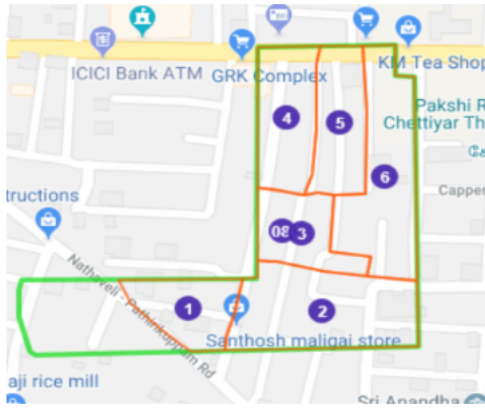

Nazri Naksha