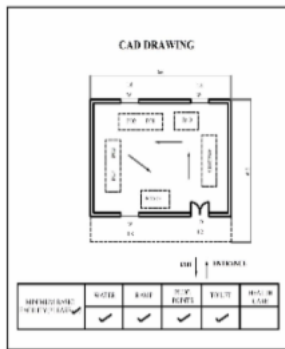

Google Map View

Polling Station Building Front View

Polling Station Front View

Cad View

Key MAP View

1 பெயர் : சாந்தி கணவர் பெயர் : ராஜேந்திரன் வீட்டு எண் : 2 வயது : 61 பாலினம் : பெண்	ULP1364447 Photo is available	2 பெயர் : கார்த்திகேயன் தந்தை பெயர் : ஜெயபாலன் வீட்டு எண் : 11 வயது : 46 பாலினம் : ஆண்	ULP1944784 Photo is available	3 பெயர் : தீபா ஏந் கணவர் பெயர் : செந்தில் நாதன் ஏம் வீட்டு எண் : 14 வயது : 36 பாலினம் : பெண்	ULP1924646 Photo is available
4 பெயர் : சந்தியா தந்தை பெயர் : பழனிவேல் வீட்டு எண் : 14 வயது : 20 பாலினம் : பெண்	ULP2206811 Photo is available	5 பெயர் : குப்பு கணவர் பெயர் : மாரியப்பன் வீட்டு எண் : 15 வயது : 55 பாலினம் : பெண்	ULP1364454 Photo is available	6 பெயர் : சமதி கணவர் பெயர் : ராஜ் குமார் வீட்டு எண் : 15 வயது : 42 பாலினம் : பெண்	ULP1961192 Photo is available
7 பெயர் : கீர்த்திகா தந்தை பெயர் : முருகன் வீட்டு எண் : 21 வயது : 20 பாலினம் : பெண்	ULP2185429 Photo is available	8 பெயர் : கார்த்திகேயன் தந்தை பெயர் : தண்டபாணி வீட்டு எண் : 24 வயது : 51 பாலினம் : ஆண்	ULP0263285 Photo is available	9 பெயர் : மஞ்சளா தேவி கணவர் பெயர் : கார்த்திகேயன் வீட்டு எண் : 24 வயது : 42 பாலினம் : பெண்	ULP0263244 Photo is available
10 பெயர் : சுகாசினி கணவர் பெயர் : விஜயகுமார் வீட்டு எண் : 25 வயது : 29 பாலினம் : பெண்	ULP2182632 Photo is available	11 பெயர் : வேல்முருகன் தந்தை பெயர் : கண்ணையன் வீட்டு எண் : 34 வயது : 44 பாலினம் : ஆண்	ULP0691063 Photo is available	12 பெயர் : கலைவாணி கணவர் பெயர் : வேல்முருகன் வீட்டு எண் : 34 வயது : 38 பாலினம் : பெண்	ULP0691071 Photo is available
13 பெயர் : பிரதிபா தந்தை பெயர் : துரை வீட்டு எண் : 34 வயது : 27 பாலினம் : பெண்	ULP1856822 Photo is available	14 பெயர் : கீர்த்திகா தந்தை பெயர் : துரை வீட்டு எண் : 34 வயது : 25 பாலினம் : பெண்	ULP1856798 Photo is available	15 பெயர் : கஜேந்திரன் தந்தை பெயர் : நாராயணசாமி வீட்டு எண் : 34-A வயது : 48 பாலினம் : ஆண்	ULP0424531 Photo is available
16 பெயர் : அபிராமி கணவர் பெயர் : கஜேந்திரன் வீட்டு எண் : 34-A வயது : 45 பாலினம் : பெண்	ULP0424671 Photo is available	17 பெயர் : மணி தந்தை பெயர் : சுப்பிரமணி வீட்டு எண் : 35 வயது : 77 பாலினம் : ஆண்	ULP1364462 Photo is available	18 பெயர் : கஸ்தூரி கணவர் பெயர் : மணி வீட்டு எண் : 35 வயது : 66 பாலினம் : பெண்	ULP1364470 Photo is available
19 பெயர் : மணிவண்ணன் தந்தை பெயர் : ராமகிருஷ்ணன் வீட்டு எண் : 35 வயது : 55 பாலினம் : ஆண்	ULP1360742 Photo is available	20 பெயர் : மீனா தந்தை பெயர் : மணிவண்ணன் வீட்டு எண் : 35 வயது : 51 பாலினம் : பெண்	ULP1360759 Photo is available	21 பெயர் : சரோஜினி கணவர் பெயர் : வேலு வீட்டு எண் : 35 வயது : 41 பாலினம் : பெண்	ULP1046713 Photo is available
22 பெயர் : நாகலட்சுமி கணவர் பெயர் : ஜெயசங்கர் வீட்டு எண் : 35 வயது : 40 பாலினம் : பெண்	ULP0517474 Photo is available	23 பெயர் : கலைவாணி கணவர் பெயர் : ஆனந்த் பாஸ்கர் வீட்டு எண் : 35 வயது : 34 பாலினம் : பெண்	ULP2097442 Photo is available	24 பெயர் : குட்டி மணி ஜெகன் தந்தை பெயர் : மணிவண்ணன் வீட்டு எண் : 35 வயது : 30 பாலினம் : ஆண்	ULP0885871 Photo is available
25 பெயர் : அகிலா தந்தை பெயர் : மணிவண்ணன் வீட்டு எண் : 35 வயது : 29 பாலினம் : பெண்	ULP1094788 Photo is available	26 பெயர் : பிரஷாந்த் தந்தை பெயர் : கருணாகரன் வீட்டு எண் : 35 வயது : 23 பாலினம் : ஆண்	ULP1935758 Photo is available	27 பெயர் : கீர்த்தனா தந்தை பெயர் : பார்தலார்தீ வீட்டு எண் : 36 வயது : 24 பாலினம் : பெண்	ULP1961234 Photo is available
28 பெயர் : சிவநாதன் தந்தை பெயர் : சின்னசாமி வீட்டு எண் : 41 வயது : 53 பாலினம் : ஆண்	ULP0790857 Photo is available	29 பெயர் : தணிகாசலம் தந்தை பெயர் : கோதண்டபாணி வீட்டு எண் : 41 வயது : 51 பாலினம் : ஆண்	ZZG0872739 Photo is available	30 பெயர் : தீபா கணவர் பெயர் : தணிகாசலம் வீட்டு எண் : 41 வயது : 46 பாலினம் : பெண்	ZZG0907956 Photo is available