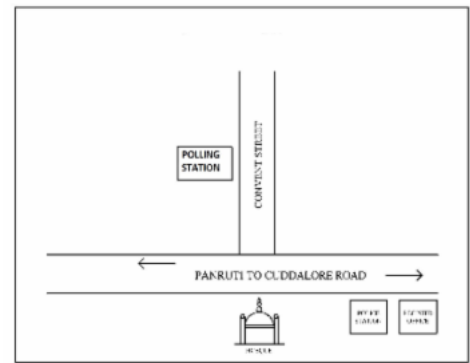

Key MAP View