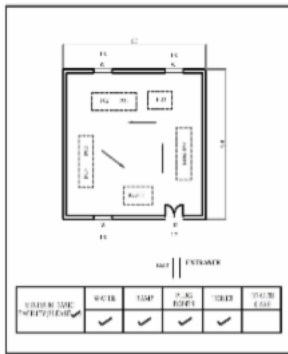

வாக்காளர் பதிவு அலுவலரின்
கையொப்பம்

Nazri Naksha

Google Map View

Polling Station Building Front View

Polling Station Front View

Cad View

Key MAP View

| | | | | | |
|--|----------------------------------|--|----------------------------------|---|----------------------------------|
| 1 பெயர் : நாகலட்சுமி கணவர் பெயர் : டிகாம்பரம் வீட்டு எண் : 1 வயது : 75 பாலினம் : பெண் | ULP0430025 Photo is available | 2 பெயர் : ரமேஷ் தந்தை பெயர் : ராதாகிருஷ்ணன் வீட்டு எண் : 01 வயது : 57 பாலினம் : ஆண் | ULP1365469 Photo is available | 3 பெயர் : மீனாட்சி கணவர் பெயர் : ரமேஷ் வீட்டு எண் : 01 வயது : 55 பாலினம் : பெண் | ULP1365477 Photo is available |
| 4 பெயர் : சண்முகம் தந்தை பெயர் : கோவிந்தசாமி வீட்டு எண் : 1 பிளாட் எண் ஏச் முதல் தெரு வயது : 76 பாலினம் : ஆண் | ULP2168656 Photo is available | 5 பெயர் : வசந்தி கணவர் பெயர் : சண்முகம் வீட்டு எண் : 1 பிளாட் எண் ஏச் முதல் தெரு வயது : 68 பாலினம் : பெண் | ULP2168672 Photo is available | 6 பெயர் : சிவசண்முகம் தந்தை பெயர் : பழமலை வீட்டு எண் : 2 வயது : 77 பாலினம் : ஆண் | MGM3675485 Photo is available |
| 7 பெயர் : மஞ்சளாதேவி கணவர் பெயர் : சிவசண்முகம் வீட்டு எண் : 2 வயது : 66 பாலினம் : பெண் | MGM3675600 Photo is available | 8 பெயர் : எத்திராஜ் தந்தை பெயர் : கண்ணன் வீட்டு எண் : 3 வயது : 45 பாலினம் : ஆண் | ULP1142702 Photo is available | 9 பெயர் : சந்தியா கணவர் பெயர் : எத்திராஜ் வீட்டு எண் : 3 வயது : 35 பாலினம் : பெண் | ULP1047000 Photo is available |
| 10 பெயர் : முருகன் தந்தை பெயர் : அசமணி வீட்டு எண் : 3 வயது : 33 பாலினம் : ஆண் | ULP0517490 Photo is available | 11 பெயர் : மோகன் தந்தை பெயர் : நடேசன் வீட்டு எண் : 4 வயது : 68 பாலினம் : ஆண் | MGM1570019 Photo is available | 12 பெயர் : தனபாக்கியம் கணவர் பெயர் : மோகன் வீட்டு எண் : 4 வயது : 59 பாலினம் : பெண் | MGM1513951 Photo is available |
| 13 பெயர் : வரதராஜன் தந்தை பெயர் : கணபதி வீட்டு எண் : 5 வயது : 81 பாலினம் : ஆண் | ULP0517177 Photo is available | 14 பெயர் : லீலா கணவர் பெயர் : வரதராஜன் வீட்டு எண் : 5 வயது : 69 பாலினம் : பெண் | ULP0517037 Photo is available | 15 பெயர் : பழனி தந்தை பெயர் : கதிர்வேல் வீட்டு எண் : 5 வயது : 63 பாலினம் : ஆண் | ULP1011550 Photo is available |
| 16 பெயர் : கிருபாலட்சுமி கணவர் பெயர் : பழனி வீட்டு எண் : 5 வயது : 59 பாலினம் : பெண் | ULP1011576 Photo is available | 17 பெயர் : மலர்விழி கணவர் பெயர் : குப்புசாமி வீட்டு எண் : 5 வயது : 54 பாலினம் : பெண் | ULP1926674 Photo is available | 18 பெயர் : சூதா கணவர் பெயர் : அருள்மாரி வீட்டு எண் : 5 வயது : 53 பாலினம் : பெண் | ULP0516914 Photo is available |
| 19 பெயர் : அருண் குமார் தந்தை பெயர் : பழனி வீட்டு எண் : 5 வயது : 33 பாலினம் : ஆண் | ULP1011543 Photo is available | # 20 பெயர் : பாலவழைஸ்வர் தந்தை பெயர் : இராமலிங்கம் வீட்டு எண் : 5 வயது : 30 பாலினம் : ஆண் | ULP0886044 Photo is available | 21 பெயர் : ஸ்ரீவைணவி தாயின் பெயர் : சூதா வீட்டு எண் : 5 வயது : 29 பாலினம் : பெண் | ULP1290014 Photo is available |
| 22 பெயர் : குருமூர்த்தி தந்தை பெயர் : கந்தசாமி வீட்டு எண் : 5 வயது : 24 பாலினம் : ஆண் | ULP1871714 Photo is available | 23 பெயர் : இளம்பரிதி தந்தை பெயர் : ரங்கநாதன் வீட்டு எண் : 6 வயது : 60 பாலினம் : ஆண் | ULP0180968 Photo is available | 24 பெயர் : ரேவதி கணவர் பெயர் : ராஜா வீட்டு எண் : 6 வயது : 47 பாலினம் : பெண் | ULP0886069 Photo is available |
| 25 பெயர் : ராஜா ராஜா சோழன் தந்தை பெயர் : ஆதித்தன் வீட்டு எண் : 6 வயது : 45 பாலினம் : ஆண் | MGM3645470 Photo is available | # 26 பெயர் : பிரித்தி கணவர் பெயர் : ராஜராஜசோழன் வீட்டு எண் : 6 வயது : 37 பாலினம் : பெண் | ULP0808592 Photo is available | 27 பெயர் : பாலமுருகன் தந்தை பெயர் : இளம்பரிதி வீட்டு எண் : 6 வயது : 33 பாலினம் : ஆண் | ULP0691303 Photo is available |
| 28 பெயர் : பாரதி தந்தை பெயர் : இளம்பாரதி வீட்டு எண் : 6 வயது : 31 பாலினம் : பெண் | ULP0791590 Photo is available | 29 பெயர் : யஷ்வந்த் குமார் தந்தை பெயர் : ஸ்வஸ்திக் குமார் வீட்டு எண் : 7 வயது : 25 பாலினம் : ஆண் | ULP1258334 Photo is available | 30 பெயர் : கங்காபாய் கணவர் பெயர் : ரவிந்திரன் வீட்டு எண் : 8 வயது : 55 பாலினம் : பெண் | ULP1959808 Photo is available |