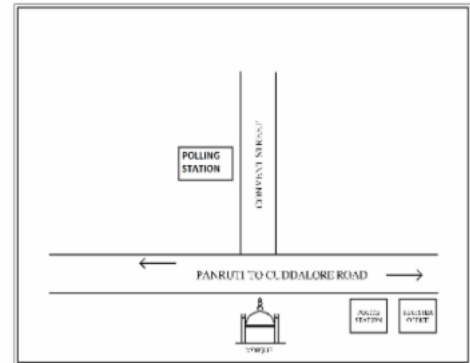

Polling Station Front View

Cad View

Key MAP View

சட்டமன்றத் தொகுதியின் எண் மற்றும் பெயர் : 155-கடலூர் பிரிவு எண் மற்றும் பெயர் 1-சூத்தப்பாக்கம் (வ.கி), பாதிரிக்குப்பம் (சென்சஸ் டவுன்), ராஜ ராஜேஸ்வரி நகர்