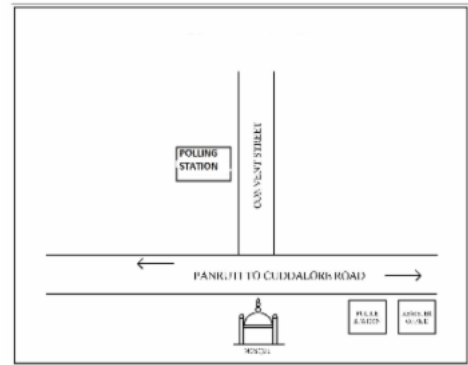

Key MAP View