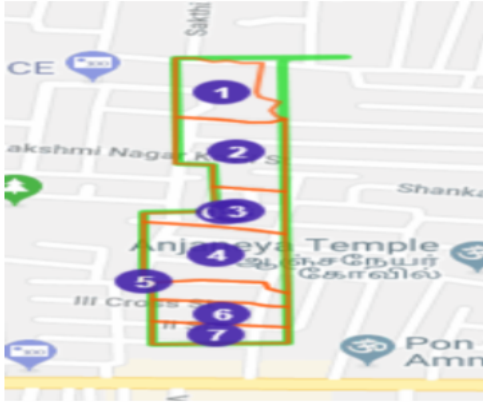

Nazri Naksha