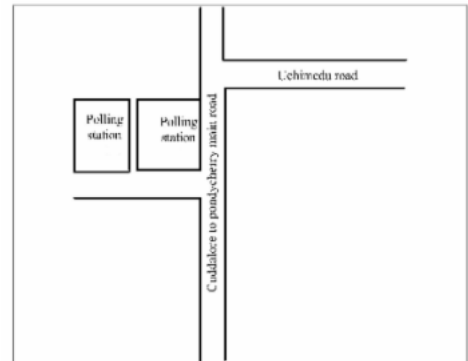

Google Map View

Polling Station Building Front View

Polling Station Front View

Cad View

Key MAP View

சட்டமன்றத் தொகுதியின் எண் மற்றும் பெயர் : 155-கடலூர் பிரிவு எண் மற்றும் பெயர் 1-சுத்தப்பாக்கம் (வ.கி), பாதிரிக்குப்பம் (சென்சஸ் டவுன்), பார்வதிபுரம்