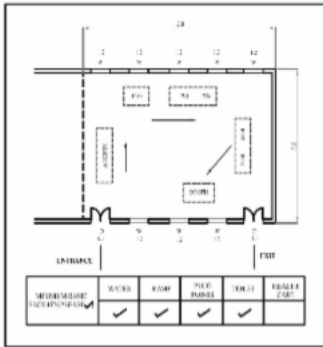

Google Map View

Polling Station Building Front View

Polling Station Front View

Cad View

Key MAP View

சட்டமன்றத் தொகுதியின் எண் மற்றும் பெயர் : 155-கடலூர் பிரிவு எண் மற்றும் பெயர் 1-சுத்தப்பாக்கம் (வ.கி), பாதிரிக்குப்பம் (சென்சஸ் டவுன்), பார்வதிபுரம்