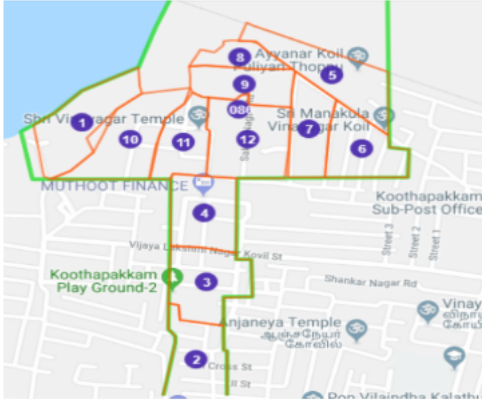

3. வாக்குச் சாவடியின் விவரங்கள்

வாக்குச் சாவடியின் எண் மற்றும் பெயர் : 91 - புனிதவளனார் மெட்ரிக்குலேஷன் மேல்நிலைப்பள்ளி, தெற்கு பார்த்த கட்டிட நிர்வாக கட்டிடத்தின் (பகுதி-10) கூத்தப்பாக்கம் - 607002 வாக்குச் சாவடியின் முகவரி : புனிதவளனார் மெட்ரிக்குலேஷன் மேல்நிலைப்பள்ளி, கூத்தப்பாக்கம் - 607002	வாக்குச் சாவடியின் வகைப்பாடு (ஆண்/பெண்/பொது) துணை வாக்குச் சாவடிகளின் எண்ணிக்கை :	பொது 0
--	--	----------------------

Google Map View

Polling Station Building Front View

Polling Station Front View

Cad View

Key MAP View

சட்டமன்றத் தொகுதியின் எண் மற்றும் பெயர் : 155-கடலூர் பிரிவு எண் மற்றும் பெயர் 1-சுத்தப்பாக்கம் (வ.கி), பாதிரிக்குப்பம் (சென்சஸ் டவுன்), பார்வதிபுரம்