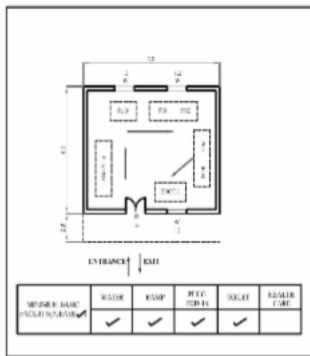

Google Map View

Polling Station Building Front View

Polling Station Front View

Cad View

Key MAP View

1	ULP1385061	பெயர் : பாரதிதாசன் தந்தை பெயர்: வீரப்பன் வீட்டு எண் : 1 வயது : 51 பாலினம் : ஆண்	Photo is available	2	MGM2182434	பெயர் : கோமளவள்ளி கணவர் பெயர்: கார்த்திகேயன் வீட்டு எண் : 1 வயது : 43 பாலினம் : பெண்	Photo is available	3	MGM2184562	பெயர் : கவிதா தந்தை பெயர்: வீரப்பன் வீட்டு எண் : 1 வயது : 42 பாலினம் : பெண்	Photo is available
4	ULP0267245	பெயர் : சுகுமார் தந்தை பெயர்: குணசேசகரன் வீட்டு எண் : 1 வயது : 35 பாலினம் : ஆண்	Photo is available	5	ULP1283381	பெயர் : சோபியா கணவர் பெயர்: பிரகாஷ் வீட்டு எண் : 1 வயது : 32 பாலினம் : பெண்	Photo is available	6	ULP0267005	பெயர் : சுந்தரி கணவர் பெயர்: கணேசன் வீட்டு எண் : 1E வயது : 53 பாலினம் : பெண்	Photo is available
7	ULP1143148	பெயர் : செந்தில்குமார் தந்தை பெயர்: கணேசன் வீட்டு எண் : 1E வயது : 49 பாலினம் : ஆண்	Photo is available	8	ULP1143155	பெயர் : அம்சவள்ளி கணவர் பெயர்: செந்தில்குமார் வீட்டு எண் : 1E வயது : 44 பாலினம் : பெண்	Photo is available	9	ULP0267146	பெயர் : மகாலட்சுமி கணவர் பெயர்: துரைராகவன் வீட்டு எண் : 1E வயது : 43 பாலினம் : பெண்	Photo is available
10	ULP1048370	பெயர் : பவுன்ராஜ் தந்தை பெயர்: சத்தியமூர்த்தி வீட்டு எண் : 1E வயது : 35 பாலினம் : ஆண்	Photo is available	11	ULP0522847	பெயர் : திருமால் தந்தை பெயர்: கணேசன் வீட்டு எண் : 1E வயது : 35 பாலினம் : ஆண்	Photo is available	12	ULP0522839	பெயர் : ரேவதி தந்தை பெயர்: கணேசன் வீட்டு எண் : 1E வயது : 31 பாலினம் : பெண்	Photo is available
13	ULP1030246	பெயர் : புவனேஸ்வரி தந்தை பெயர்: சேகர் வீட்டு எண் : 1E வயது : 31 பாலினம் : பெண்	Photo is available	14	ULP1944305	பெயர் : லக்ஷ்மி பிரீத்தி கணவர் பெயர்: சமன் வீட்டு எண் : 02 வயது : 33 பாலினம் : பெண்	Photo is available	15	ULP1959865	பெயர் : அஜீத் தந்தை பெயர்: பழனிவேல் வீட்டு எண் : 2 வயது : 23 பாலினம் : ஆண்	Photo is available
16	ULP1143163	பெயர் : திருவாசகன் தந்தை பெயர்: தாமோதரன் வீட்டு எண் : 3 வயது : 43 பாலினம் : ஆண்	Photo is available	17	ULP1143171	பெயர் : அனிர்தா கணவர் பெயர்: திருவாசகன் வீட்டு எண் : 3 வயது : 42 பாலினம் : பெண்	Photo is available	18	ULP2247179	பெயர் : சசிபிரபா தந்தை பெயர்: செந்தில் குமார் வீட்டு எண் : 4 வயது : 19 பாலினம் : பெண்	Photo is available
19	ULP1914100	பெயர் : சுசித்ரா தந்தை பெயர்: ரங்கநாதன் வீட்டு எண் : 5 வயது : 24 பாலினம் : பெண்	Photo is available	20	ULP1997923	பெயர் : பழனிவேல் தந்தை பெயர்: சம்பந்தம் வீட்டு எண் : 7 வயது : 47 பாலினம் : ஆண்	Photo is available	21	ULP1997931	பெயர் : மணிகண்டன் தந்தை பெயர்: ஜெயராமன் வீட்டு எண் : 7 வயது : 23 பாலினம் : ஆண்	Photo is available
22	ULP2233690	பெயர் : பிரியாஷ்ரீ கு தந்தை பெயர்: குமார் வீட்டு எண் : 7 வயது : 19 பாலினம் : பெண்	Photo is available	23	ULP1917459	பெயர் : ஜோதிகா கணவர் பெயர்: சந்தோஷ் வீட்டு எண் : 08 வயது : 26 பாலினம் : பெண்	Photo is available	24	ULP1247774	பெயர் : ராகுல்வர்மன் தந்தை பெயர்: வைத்தியநாதன் வீட்டு எண் : 9 வயது : 39 பாலினம் : ஆண்	Photo is available
25	ULP1858794	பெயர் : கிஷோர் தந்தை பெயர்: மோகன்தாஸ் வீட்டு எண் : 9 வயது : 25 பாலினம் : ஆண்	Photo is available	26	ULP1944628	பெயர் : நோயல் இன்னோசென்ட் தந்தை பெயர்: ஜோசஃப் சகாயராஜ் வீட்டு எண் : 9 வயது : 23 பாலினம் : ஆண்	Photo is available	27	ULP1254093	பெயர் : சிந்துஜா தந்தை பெயர்: நாகராஜன் வீட்டு எண் : 9/10 வயது : 25 பாலினம் : பெண்	Photo is available
28	ULP1199256	பெயர் : பார்வதி கணவர் பெயர்: சுரேஷ் வீட்டு எண் : 11 வயது : 42 பாலினம் : பெண்	Photo is available	29	ULP0795617	பெயர் : கபிலா கணவர் பெயர்: பாலாஜி வீட்டு எண் : 11 வயது : 40 பாலினம் : பெண்	Photo is available	30	ULP1274547	பெயர் : தமிழரசன் தந்தை பெயர்: ரவி வீட்டு எண் : 13 வயது : 26 பாலினம் : ஆண்	Photo is available