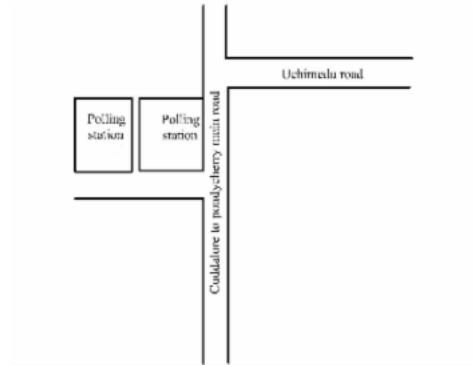

Key MAP View