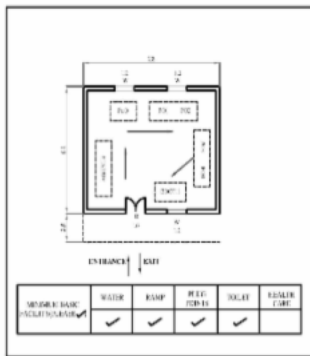

Google Map View

Polling Station Building Front View

Polling Station Front View

Cad View

Key MAP View

1 பெயர் : குணசேகரன் தந்தை பெயர்: முனுசாமி வீட்டு எண் : 1 வயது : 61 பாலினம் : ஆண்	ULP1387596 Photo is available	2 பெயர் : ராணி கணவர் பெயர்: குணசேகரன் வீட்டு எண் : 1 வயது : 56 பாலினம் : பெண்	ULP1387604 Photo is available	3 பெயர் : விமலா கணவர் பெயர்: ஏழுமலை வீட்டு எண் : 1E வயது : 42 பாலினம் : பெண்	ULP0948083 Photo is available
4 பெயர் : நடராஜன் தந்தை பெயர்: காசிநாதன் வீட்டு எண் : 2 வயது : 58 பாலினம் : ஆண்	ULP1387612 Photo is available	5 பெயர் : சமதி கணவர் பெயர்: நடராஜன் வீட்டு எண் : 2 வயது : 54 பாலினம் : பெண்	MGM2183317 Photo is available	6 பெயர் : சஞ்சயன் தந்தை பெயர்: நடராஜன் வீட்டு எண் : 2 வயது : 24 பாலினம் : ஆண்	ULP1914449 Photo is available
7 பெயர் : திருமுருகன் தந்தை பெயர்: திரிசங்கு வீட்டு எண் : 3 வயது : 50 பாலினம் : ஆண்	ULP1387620 Photo is available	8 பெயர் : நாகராஜன் தந்தை பெயர்: திருசங்கு வீட்டு எண் : 3 வயது : 41 பாலினம் : ஆண்	MGM2181022 Photo is available	9 பெயர் : சரவணகுமார் தந்தை பெயர்: நாகராஜன் வீட்டு எண் : 3 வயது : 20 பாலினம் : ஆண்	ULP2225977 Photo is available
10 பெயர் : ஆனந்தி கணவர் பெயர்: திருமுருகன் வீட்டு எண் : 3A வயது : 45 பாலினம் : பெண்	MGM2185866 Photo is available	11 பெயர் : குமணவள்ளல் தந்தை பெயர்: ராமஜெயம் வீட்டு எண் : 4 வயது : 58 பாலினம் : ஆண்	MGM2180925 Photo is available	12 பெயர் : மணிமேகலை கணவர் பெயர்: குமணவள்ளல் வீட்டு எண் : 4 வயது : 49 பாலினம் : பெண்	MGM2183366 Photo is available
13 பெயர் : ரேகா தந்தை பெயர்: குமணவள்ளல் வீட்டு எண் : 04 வயது : 26 பாலினம் : பெண்	ULP1254390 Photo is available	14 பெயர் : சிவசண்முகம் தந்தை பெயர்: கருப்பன் வீட்டு எண் : 10 வயது : 73 பாலினம் : ஆண்	ULP1095926 Photo is available	15 பெயர் : சுரேஷ்குமார் தந்தை பெயர்: சிவசண்முகம் வீட்டு எண் : 10 வயது : 38 பாலினம் : ஆண்	ULP1095934 Photo is available
16 பெயர் : பிரியா கணவர் பெயர்: சக்திவேல் வீட்டு எண் : 12 வயது : 40 பாலினம் : பெண்	ULP1266188 Photo is available	17 பெயர் : ஐயப்பன் தாயின் பெயர்: கௌரி வீட்டு எண் : 100-111 வயது : 36 பாலினம் : ஆண்	ULP0183301 Photo is available	18 பெயர் : ஜெயகிருஷ்ணன் தந்தை பெயர்: பட்டாபி ரெட்டி வீட்டு எண் : நெ 93 வயது : 70 பாலினம் : ஆண்	ULP0097568 Photo is available
19 பெயர் : மல்லிகா கணவர் பெயர்: ஜெயகிருஷ்ணன் வீட்டு எண் : நெ 93 வயது : 65 பாலினம் : பெண்	ULP0097576 Photo is available	20 பெயர் : குருபிரசாத் தந்தை பெயர்: ஜெயகிருஷ்ணன் வீட்டு எண் : எண் 93 வயது : 37 பாலினம் : ஆண்	ULP1979228 Photo is available	# 21 பெயர் : ஹேமலதா கணவர் பெயர்: குருபிரசாத் வீட்டு எண் : எண் 93 வயது : 31 பாலினம் : பெண்	ULP1979103 Photo is available