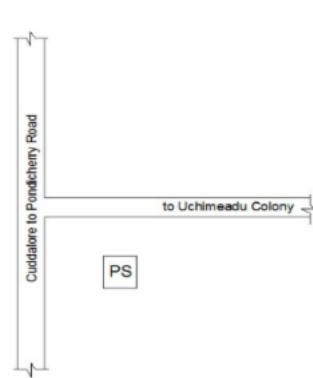

Key MAP View