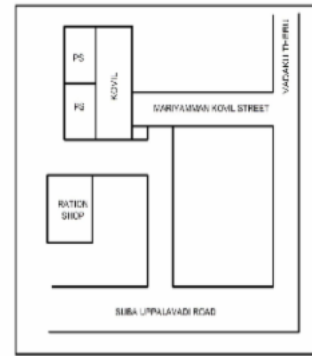

Key MAP View