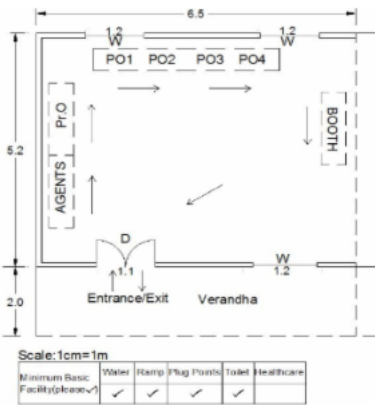

Google Map View

Polling Station Building Front View

Polling Station Front View

Cad View

Key MAP View

1 பெயர் : வைத்தியநாதன் தந்தை பெயர்: ராஜாமணி வீட்டு எண் : 1-1 வயது : 66 பாலினம் : ஆண் Photo is available	ZZG0480731	2 பெயர் : கமலா கணவர் பெயர்: வைத்தியநாதன் வீட்டு எண் : 1-1 வயது : 58 பாலினம் : பெண் Photo is available	ZZG0480764	3 பெயர் : பக்கிரிசாமி தந்தை பெயர்: ஜெகநாதன் வீட்டு எண் : 1-25 வயது : 49 பாலினம் : ஆண் Photo is available	ZZG0710178
4 பெயர் : ஷோபனா தந்தை பெயர்: பக்கிரிசாமி வீட்டு எண் : 1/25 வயது : 22 பாலினம் : பெண் Photo is available	ZZG2040970	5 பெயர் : சுரேஷ் தந்தை பெயர்: ஞானவேல் வீட்டு எண் : 1E வயது : 40 பாலினம் : ஆண் Photo is available	ZZG0710186	6 பெயர் : சரஸ்வதி கணவர் பெயர்: மோகன் வீட்டு எண் : 1E வயது : 38 பாலினம் : பெண் Photo is available	ZZG0327676
7 பெயர் : பத்மபிரியா கணவர் பெயர்: எழிலரசன் வீட்டு எண் : 1E வயது : 37 பாலினம் : பெண் Photo is available	ZZG0710210	8 பெயர் : முத்துகுமரன் தந்தை பெயர்: சண்முகம் வீட்டு எண் : 1E வயது : 31 பாலினம் : ஆண் Photo is available	ZZG0547570	9 பெயர் : அருங்குமரன் தந்தை பெயர்: சண்முகம் வீட்டு எண் : 1-E வயது : 34 பாலினம் : ஆண் Photo is available	ZZG0279521
10 பெயர் : ஆனந்த ச தந்தை பெயர்: சண்முகம் வீட்டு எண் : 1-E வயது : 33 பாலினம் : ஆண் Photo is available	ZZG0279489	11 பெயர் : ரங்கநாதன் தந்தை பெயர்: முருகேசன் வீட்டு எண் : 2 வயது : 76 பாலினம் : ஆண் Photo is available	KRY1235308	12 பெயர் : செந்தில்நாதன் தந்தை பெயர்: ஜோதி வீட்டு எண் : 3-1 வயது : 44 பாலினம் : ஆண் Photo is available	ZZG0147009
13 பெயர் : லோகநாதன் தந்தை பெயர்: ஜோதி வீட்டு எண் : 3-1 வயது : 41 பாலினம் : ஆண் Photo is available	ZZG0327684	14 பெயர் : சுபேதா கணவர் பெயர்: செந்தில்நாதன் வீட்டு எண் : 3-1 வயது : 40 பாலினம் : பெண் Photo is available	ZZG0327718	15 பெயர் : கலா கணவர் பெயர்: ஏகாம்பரம் வீட்டு எண் : 4 வயது : 57 பாலினம் : பெண் Photo is available	ZZG1692649
16 பெயர் : முத்துராமன் தந்தை பெயர்: முருகேசன் வீட்டு எண் : 4-1 வயது : 50 பாலினம் : ஆண் Photo is available	ZZG0480806	17 பெயர் : கஸ்தூரி கணவர் பெயர்: முத்துராமன் வீட்டு எண் : 4-1 வயது : 47 பாலினம் : பெண் Photo is available	ZZG0480871	18 பெயர் : மகேஸ்வரி தாயின் பெயர்: கலா வீட்டு எண் : 4-1 வயது : 39 பாலினம் : பெண் Photo is available	ZZG0000042
19 பெயர் : அசோக்குமார் தந்தை பெயர்: முத்துராமன் வீட்டு எண் : 4-1 வயது : 33 பாலினம் : ஆண் Photo is available	ZZG0666966	20 பெயர் : வள்ளி கணவர் பெயர்: தேவராஜ் வீட்டு எண் : 5 வயது : 62 பாலினம் : பெண் Photo is available	ZZG1692656	21 பெயர் : ரகு தந்தை பெயர்: தேவராசு வீட்டு எண் : 5 வயது : 46 பாலினம் : ஆண் Photo is available	KRY1236090
22 பெயர் : கலைச்செல்வி கணவர் பெயர்: ரகு வீட்டு எண் : 5/1 வயது : 33 பாலினம் : பெண் Photo is available	ZZG1895242	23 பெயர் : மாரிமுத்து தந்தை பெயர்: முருகேசன் வீட்டு எண் : 6 வயது : 66 பாலினம் : ஆண் Photo is available	KRY1231893	24 பெயர் : ஜெயகொடி கணவர் பெயர்: மாரிமுத்து வீட்டு எண் : 6 வயது : 57 பாலினம் : பெண் Photo is available	ZZG1692573
25 பெயர் : மோகன் தந்தை பெயர்: மாரிமுத்து வீட்டு எண் : 6 வயது : 47 பாலினம் : ஆண் Photo is available	KRY1233139	26 பெயர் : குமுதவள்ளி கணவர் பெயர்: சரவணன் வீட்டு எண் : 6-1 வயது : 41 பாலினம் : பெண் Photo is available	ZZG0710145	27 பெயர் : கார்த்தி தந்தை பெயர்: மாரிமுத்து வீட்டு எண் : 6-1 வயது : 39 பாலினம் : ஆண் Photo is available	ZZG0000018
28 பெயர் : அஞ்சலாட்சி கணவர் பெயர்: சிவகுரு வீட்டு எண் : 7 வயது : 56 பாலினம் : பெண் Photo is available	ZZG1692581	29 பெயர் : தாஸ் தந்தை பெயர்: சிவகுரு வீட்டு எண் : 7-1 வயது : 37 பாலினம் : ஆண் Photo is available	ZZG0048223	30 பெயர் : லாவண்யா தந்தை பெயர்: சிவகுரு வீட்டு எண் : 7-1 வயது : 32 பாலினம் : மூன்றாம் பாலினம் Photo is available	ZZG0279471