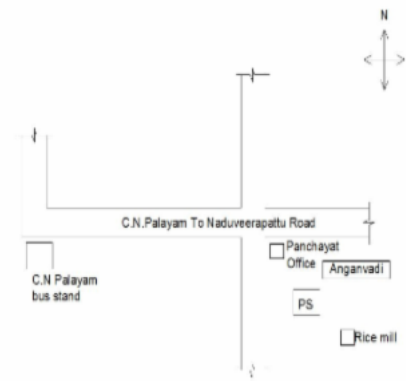

Google Map View

Polling Station Building Front View

Polling Station Front View

Cad View

Key MAP View

1 பெயர் : வைத்தியநாதன் தந்தை பெயர்: ராஜாமணி வீட்டு எண் : 1-1 வயது : 66 பாலினம் : ஆண் Photo is available	ZZG0480731	2 பெயர் : கமலா கணவர் பெயர்: வைத்தியநாதன் வீட்டு எண் : 1-1 வயது : 58 பாலினம் : பெண் Photo is available	ZZG0480764	3 பெயர் : பக்கிரிசாமி தந்தை பெயர்: ஜெகநாதன் வீட்டு எண் : 1-25 வயது : 49 பாலினம் : ஆண் Photo is available	ZZG0710178
4 பெயர் : ஷோபனா தந்தை பெயர்: பக்கிரிசாமி வீட்டு எண் : 1/25 வயது : 22 பாலினம் : பெண் Photo is available	ZZG2040970	5 பெயர் : சுரேஷ் தந்தை பெயர்: ஞானவேல் வீட்டு எண் : 1E வயது : 40 பாலினம் : ஆண் Photo is available	ZZG0710186	6 பெயர் : சரஸ்வதி கணவர் பெயர்: மோகன் வீட்டு எண் : 1E வயது : 38 பாலினம் : பெண் Photo is available	ZZG0327676
7 பெயர் : பத்மபிரியா கணவர் பெயர்: எழிலரசன் வீட்டு எண் : 1E வயது : 37 பாலினம் : பெண் Photo is available	ZZG0710210	8 பெயர் : முத்துகுமரன் தந்தை பெயர்: சண்முகம் வீட்டு எண் : 1E வயது : 31 பாலினம் : ஆண் Photo is available	ZZG0547570	9 பெயர் : அருங்குமரன் தந்தை பெயர்: சண்முகம் வீட்டு எண் : 1-E வயது : 34 பாலினம் : ஆண் Photo is available	ZZG0279521
10 பெயர் : ஆனந்த ச தந்தை பெயர்: சண்முகம் வீட்டு எண் : 1-E வயது : 33 பாலினம் : ஆண் Photo is available	ZZG0279489	11 பெயர் : ரங்கநாதன் தந்தை பெயர்: முருகேசன் வீட்டு எண் : 2 வயது : 76 பாலினம் : ஆண் Photo is available	KRY1235308	12 பெயர் : செந்தில்நாதன் தந்தை பெயர்: ஜோதி வீட்டு எண் : 3-1 வயது : 44 பாலினம் : ஆண் Photo is available	ZZG0147009
13 பெயர் : லோகநாதன் தந்தை பெயர்: ஜோதி வீட்டு எண் : 3-1 வயது : 41 பாலினம் : ஆண் Photo is available	ZZG0327684	14 பெயர் : சுபேதா கணவர் பெயர்: செந்தில்நாதன் வீட்டு எண் : 3-1 வயது : 40 பாலினம் : பெண் Photo is available	ZZG0327718	15 பெயர் : கலா கணவர் பெயர்: ஏகாம்பரம் வீட்டு எண் : 4 வயது : 57 பாலினம் : பெண் Photo is available	ZZG1692649
16 பெயர் : முத்துராமன் தந்தை பெயர்: முருகேசன் வீட்டு எண் : 4-1 வயது : 50 பாலினம் : ஆண் Photo is available	ZZG0480806	17 பெயர் : கஸ்தூரி கணவர் பெயர்: முத்துராமன் வீட்டு எண் : 4-1 வயது : 47 பாலினம் : பெண் Photo is available	ZZG0480871	18 பெயர் : மகேஸ்வரி தாயின் பெயர்: கலா வீட்டு எண் : 4-1 வயது : 39 பாலினம் : பெண் Photo is available	ZZG0000042
19 பெயர் : அசோக்குமார் தந்தை பெயர்: முத்துராமன் வீட்டு எண் : 4-1 வயது : 33 பாலினம் : ஆண் Photo is available	ZZG0666966	20 பெயர் : வள்ளி கணவர் பெயர்: தேவராஜ் வீட்டு எண் : 5 வயது : 62 பாலினம் : பெண் Photo is available	ZZG1692656	21 பெயர் : ரகு தந்தை பெயர்: தேவராசு வீட்டு எண் : 5 வயது : 46 பாலினம் : ஆண் Photo is available	KRY1236090
22 பெயர் : கலைச்செல்வி கணவர் பெயர்: ரகு வீட்டு எண் : 5/1 வயது : 33 பாலினம் : பெண் Photo is available	ZZG1895242	23 பெயர் : மாரிமுத்து தந்தை பெயர்: முருகேசன் வீட்டு எண் : 6 வயது : 66 பாலினம் : ஆண் Photo is available	KRY1231893	24 பெயர் : ஜெயகொடி கணவர் பெயர்: மாரிமுத்து வீட்டு எண் : 6 வயது : 57 பாலினம் : பெண் Photo is available	ZZG1692573
25 பெயர் : மோகன் தந்தை பெயர்: மாரிமுத்து வீட்டு எண் : 6 வயது : 47 பாலினம் : ஆண் Photo is available	KRY1233139	26 பெயர் : குமுதவள்ளி கணவர் பெயர்: சரவணன் வீட்டு எண் : 6-1 வயது : 41 பாலினம் : பெண் Photo is available	ZZG0710145	27 பெயர் : கார்த்தி தந்தை பெயர்: மாரிமுத்து வீட்டு எண் : 6-1 வயது : 39 பாலினம் : ஆண் Photo is available	ZZG0000018
28 பெயர் : அஞ்சலாட்சி கணவர் பெயர்: சிவகுரு வீட்டு எண் : 7 வயது : 56 பாலினம் : பெண் Photo is available	ZZG1692581	29 பெயர் : தாஸ் தந்தை பெயர்: சிவகுரு வீட்டு எண் : 7-1 வயது : 37 பாலினம் : ஆண் Photo is available	ZZG0048223	30 பெயர் : லாவண்யா தந்தை பெயர்: சிவகுரு வீட்டு எண் : 7-1 வயது : 32 பாலினம் : மூன்றாம் பாலினம் Photo is available	ZZG0279471