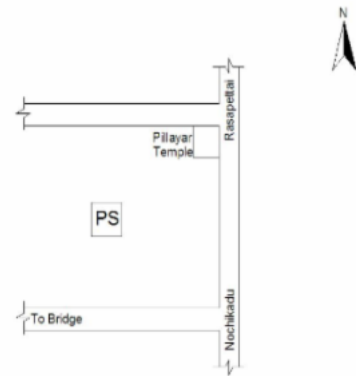

Google Map View

Polling Station Building Front View

Polling Station Front View

Cad View

Key MAP View

1 பெயர் : சுப்பராயன் தந்தை பெயர்: கோவிந்தசாமி வீட்டு எண் : 1 வயது : 66 பாலினம் : ஆண் Photo is available	ZZG1236090	2 பெயர் : தனக்கோடி கணவர் பெயர்: சுப்பராயன் வீட்டு எண் : 1 வயது : 58 பாலினம் : பெண் Photo is available	ZZG1236108	3 பெயர் : தியாகராஜன் தந்தை பெயர்: சுப்பராயன் வீட்டு எண் : 1 வயது : 30 பாலினம் : ஆண் Photo is available	ZZG1966266
4 பெயர் : செளந்தரி கணவர் பெயர்: புஷ்பராஜ் வீட்டு எண் : 1 வயது : 29 பாலினம் : பெண் Photo is available	ZZG1874148	5 பெயர் : ஜெகன் தந்தை பெயர்: சுப்பராயன் வீட்டு எண் : 1 வயது : 28 பாலினம் : ஆண் Photo is available	ZZG0820472	6 பெயர் : வணிதா கணவர் பெயர்: ராமானுஞ்சம் வீட்டு எண் : 1A வயது : 50 பாலினம் : பெண் Photo is available	ZZG0237669
7 பெயர் : சரண்யா கணவர் பெயர்: ரமேஷ் வீட்டு எண் : 1ஏ வயது : 28 பாலினம் : பெண் Photo is available	ZZG1052943	8 பெயர் : ரமேஷ் தந்தை பெயர்: ராஜேந்திரன் வீட்டு எண் : 1E வயது : 36 பாலினம் : ஆண் Photo is available	ZZG0729194	9 பெயர் : அருண்மணிகண்டன் தந்தை பெயர்: அன்புவாணன் வீட்டு எண் : 1E வயது : 29 பாலினம் : ஆண் Photo is available	ZZG0937235
10 பெயர் : ஹேமா கணவர் பெயர்: தனசேகரன் வீட்டு எண் : 1E வயது : 29 பாலினம் : பெண் Photo is available	ZZG0937300	11 பெயர் : அரசப்பன் தந்தை பெயர்: ஜெர்மானியான் வீட்டு எண் : 2 வயது : 66 பாலினம் : ஆண் Photo is available	ZZG1236116	12 பெயர் : ஜெயந்தி கணவர் பெயர்: அரசப்பன் வீட்டு எண் : 2 வயது : 56 பாலினம் : பெண் Photo is available	ZZG1236124
13 பெயர் : ஜெர்மனியான் தந்தை பெயர்: சின்னதம்பி வீட்டு எண் : 3 வயது : 86 பாலினம் : ஆண் Photo is available	MNG1346683	14 பெயர் : இராமலிங்கம் தந்தை பெயர்: ஜெர்மனியான் வீட்டு எண் : 3 வயது : 59 பாலினம் : ஆண் Photo is available	MNG3308889	15 பெயர் : பாலகிருஷ்ணன் தந்தை பெயர்: ஜெர்மனியான் வீட்டு எண் : 3 வயது : 53 பாலினம் : ஆண் Photo is available	ZZG1236140
16 பெயர் : ரவி தந்தை பெயர்: ஜெர்மனியான் வீட்டு எண் : 3 வயது : 50 பாலினம் : ஆண் Photo is available	ZZG1236157	17 பெயர் : வளர்மதி கணவர் பெயர்: கிருஷ்ணமுர்த்தி வீட்டு எண் : 3 வயது : 49 பாலினம் : பெண் Photo is available	ZZG1236165	18 பெயர் : ஜனார்த்தன் தந்தை பெயர்: பாலகிருஷ்ணன் வீட்டு எண் : 3 வயது : 21 பாலினம் : ஆண் Photo is available	ZZG2242600
19 பெயர் : பாவனா தந்தை பெயர்: பாலகிருஷ்ணன் வீட்டு எண் : 3 வயது : 20 பாலினம் : பெண் Photo is available	ZZG2194017	20 பெயர் : ஜெயா கணவர் பெயர்: அழகேசன் வீட்டு எண் : 4 வயது : 51 பாலினம் : பெண் Photo is available	ZZG1236181	21 பெயர் : ஜெயபிரதா தந்தை பெயர்: அழகேசன் வீட்டு எண் : 4 வயது : 32 பாலினம் : பெண் Photo is available	ZZG0679639
22 பெயர் : திவ்யா தந்தை பெயர்: அழகேசன் வீட்டு எண் : 4 வயது : 31 பாலினம் : பெண் Photo is available	ZZG0679498	23 பெயர் : கிருஷ்ணமுர்த்தி தந்தை பெயர்: செர்மனியான் வீட்டு எண் : 5 வயது : 54 பாலினம் : ஆண் Photo is available	ZZG1236199	24 பெயர் : பட்டம்மாள் கணவர் பெயர்: மாயாண்டி வீட்டு எண் : 6 வயது : 76 பாலினம் : பெண் Photo is available	MNG1346667
25 பெயர் : அஞ்சாபுலி தந்தை பெயர்: மாயாண்டி வீட்டு எண் : 6 வயது : 56 பாலினம் : ஆண் Photo is available	ZZG1236207	26 பெயர் : கங்காபாய் கணவர் பெயர்: அஞ்சாபுலி வீட்டு எண் : 6 வயது : 49 பாலினம் : பெண் Photo is available	ZZG1236215	27 பெயர் : தினேஷ்குமார் தந்தை பெயர்: சுரேஷ் வீட்டு எண் : 6 வயது : 30 பாலினம் : ஆண் Photo is available	ZZG0679456
28 பெயர் : தீபா தந்தை பெயர்: சுரேஷ் வீட்டு எண் : 6 வயது : 27 பாலினம் : பெண் Photo is available	ZZG0937094	29 பெயர் : ராமலிங்கம் தந்தை பெயர்: மாயாண்டி வீட்டு எண் : 7 வயது : 61 பாலினம் : ஆண் Photo is available	ZZG1236223	30 பெயர் : மல்லிகா கணவர் பெயர்: ராமலிங்கம் வீட்டு எண் : 7 வயது : 56 பாலினம் : பெண் Photo is available	ZZG1236231