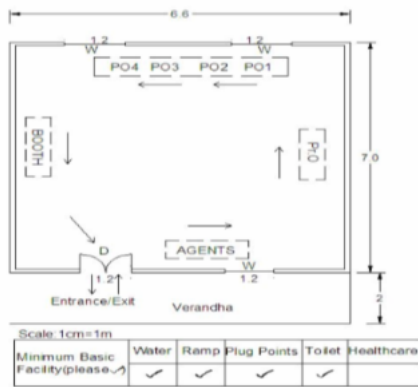

Google Map View

Polling Station Building Front View

Polling Station Front View

Cad View

Key MAP View

1 பெயர் : சுப்பராயன் தந்தை பெயர்: கோவிந்தசாமி வீட்டு எண் : 1 வயது : 66 பாலினம் : ஆண் Photo is available	ZZG1236090	2 பெயர் : தனக்கோடி கணவர் பெயர்: சுப்பராயன் வீட்டு எண் : 1 வயது : 58 பாலினம் : பெண் Photo is available	ZZG1236108	3 பெயர் : தியாகராஜன் தந்தை பெயர்: சுப்பராயன் வீட்டு எண் : 1 வயது : 30 பாலினம் : ஆண் Photo is available	ZZG1966266
4 பெயர் : செளந்தரி கணவர் பெயர்: புஷ்பராஜ் வீட்டு எண் : 1 வயது : 29 பாலினம் : பெண் Photo is available	ZZG1874148	5 பெயர் : ஜெகன் தந்தை பெயர்: சுப்பராயன் வீட்டு எண் : 1 வயது : 28 பாலினம் : ஆண் Photo is available	ZZG0820472	6 பெயர் : வணிதா கணவர் பெயர்: ராமானுஞ்சம் வீட்டு எண் : 1A வயது : 50 பாலினம் : பெண் Photo is available	ZZG0237669
7 பெயர் : சரண்யா கணவர் பெயர்: ரமேஷ் வீட்டு எண் : 1ஏ வயது : 28 பாலினம் : பெண் Photo is available	ZZG1052943	8 பெயர் : ரமேஷ் தந்தை பெயர்: ராஜேந்திரன் வீட்டு எண் : 1E வயது : 36 பாலினம் : ஆண் Photo is available	ZZG0729194	9 பெயர் : அருண்மணிகண்டன் தந்தை பெயர்: அன்புவாணன் வீட்டு எண் : 1E வயது : 29 பாலினம் : ஆண் Photo is available	ZZG0937235
10 பெயர் : ஹேமா கணவர் பெயர்: தனசேகரன் வீட்டு எண் : 1E வயது : 29 பாலினம் : பெண் Photo is available	ZZG0937300	11 பெயர் : அரசப்பன் தந்தை பெயர்: ஜெர்மானியான் வீட்டு எண் : 2 வயது : 66 பாலினம் : ஆண் Photo is available	ZZG1236116	12 பெயர் : ஜெயந்தி கணவர் பெயர்: அரசப்பன் வீட்டு எண் : 2 வயது : 56 பாலினம் : பெண் Photo is available	ZZG1236124
13 பெயர் : ஜெர்மனியான் தந்தை பெயர்: சின்னதம்பி வீட்டு எண் : 3 வயது : 86 பாலினம் : ஆண் Photo is available	MNG1346683	14 பெயர் : இராமலிங்கம் தந்தை பெயர்: ஜெர்மனியான் வீட்டு எண் : 3 வயது : 59 பாலினம் : ஆண் Photo is available	MNG3308889	15 பெயர் : பாலகிருஷ்ணன் தந்தை பெயர்: ஜெர்மனியான் வீட்டு எண் : 3 வயது : 53 பாலினம் : ஆண் Photo is available	ZZG1236140
16 பெயர் : ரவி தந்தை பெயர்: ஜெர்மனியான் வீட்டு எண் : 3 வயது : 50 பாலினம் : ஆண் Photo is available	ZZG1236157	17 பெயர் : வளர்மதி கணவர் பெயர்: கிருஷ்ணமுர்த்தி வீட்டு எண் : 3 வயது : 49 பாலினம் : பெண் Photo is available	ZZG1236165	18 பெயர் : ஜனார்த்தன் தந்தை பெயர்: பாலகிருஷ்ணன் வீட்டு எண் : 3 வயது : 21 பாலினம் : ஆண் Photo is available	ZZG2242600
19 பெயர் : பாவனா தந்தை பெயர்: பாலகிருஷ்ணன் வீட்டு எண் : 3 வயது : 20 பாலினம் : பெண் Photo is available	ZZG2194017	20 பெயர் : ஜெயா கணவர் பெயர்: அழகேசன் வீட்டு எண் : 4 வயது : 51 பாலினம் : பெண் Photo is available	ZZG1236181	21 பெயர் : ஜெயபிரதா தந்தை பெயர்: அழகேசன் வீட்டு எண் : 4 வயது : 32 பாலினம் : பெண் Photo is available	ZZG0679639
22 பெயர் : திவ்யா தந்தை பெயர்: அழகேசன் வீட்டு எண் : 4 வயது : 31 பாலினம் : பெண் Photo is available	ZZG0679498	23 பெயர் : கிருஷ்ணமுர்த்தி தந்தை பெயர்: செர்மனியான் வீட்டு எண் : 5 வயது : 54 பாலினம் : ஆண் Photo is available	ZZG1236199	24 பெயர் : பட்டம்மாள் கணவர் பெயர்: மாயாண்டி வீட்டு எண் : 6 வயது : 76 பாலினம் : பெண் Photo is available	MNG1346667
25 பெயர் : அஞ்சாபுலி தந்தை பெயர்: மாயாண்டி வீட்டு எண் : 6 வயது : 56 பாலினம் : ஆண் Photo is available	ZZG1236207	26 பெயர் : கங்காபாய் கணவர் பெயர்: அஞ்சாபுலி வீட்டு எண் : 6 வயது : 49 பாலினம் : பெண் Photo is available	ZZG1236215	27 பெயர் : தினேஷ்குமார் தந்தை பெயர்: சுரேஷ் வீட்டு எண் : 6 வயது : 30 பாலினம் : ஆண் Photo is available	ZZG0679456
28 பெயர் : தீபா தந்தை பெயர்: சுரேஷ் வீட்டு எண் : 6 வயது : 27 பாலினம் : பெண் Photo is available	ZZG0937094	29 பெயர் : ராமலிங்கம் தந்தை பெயர்: மாயாண்டி வீட்டு எண் : 7 வயது : 61 பாலினம் : ஆண் Photo is available	ZZG1236223	30 பெயர் : மல்லிகா கணவர் பெயர்: ராமலிங்கம் வீட்டு எண் : 7 வயது : 56 பாலினம் : பெண் Photo is available	ZZG1236231