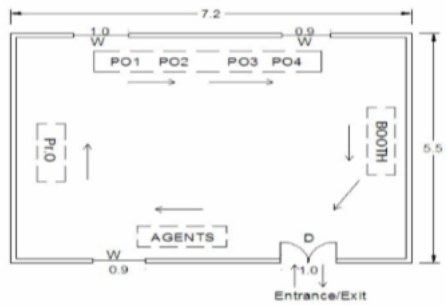

Polling Station Front View

Cad View

Key MAP View

Scale: 1cm=1m

Minimum Basic Facility (please ✓)	Water	Ramp	Plug Points	Toilet	Healthcare
	✓	✓	✓	✓	

சட்டமன்றத் தொகுதியின் எண் மற்றும் பெயர் : 156-குறிஞ்சிப்பாடி
பிரிவு எண் மற்றும் பெயர் 1-திருச்சோபுரம் (வ.கி) மற்றும் (ஊ), அம்மன் கோயில் தெரு