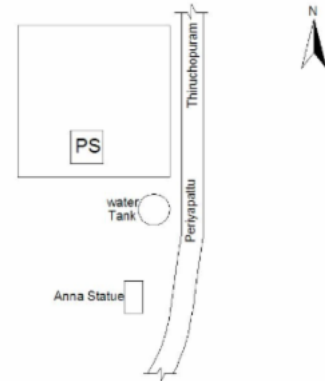

3. வாக்குச் சாவடியின் விவரங்கள்

<p>வாக்குச் சாவடியின் எண் மற்றும் பெயர் :</p> <p>105 - அரசினர் உயர்நிலைப்பள்ளி ,கிழக்கு பார்த்த கட்டிடத்தின் தெற்கு பகுதி,பெரியக்குப்பம் - 608801</p> <p>வாக்குச் சாவடியின் முகவரி :</p> <p>அரசினர் உயர்நிலைப்பள்ளி, பெரியகுப்பம் - 608801</p>	<p style="text-align: center;">வாக்குச் சாவடியின் வகைப்பாடு (ஆண்/பெண்/பொது)</p>	பொது
	துணை வாக்குச் சாவடிகளின் எண்ணிக்கை :	0

Polling Station Front View

Cad View

Key MAP View

Scale: 1cm=1m

Minimum Basic Facility (please ✓)	Water	Ramp	Plug Points	Toilet	Healthcare
	✓	✓	✓	✓	

சட்டமன்றத் தொகுதியின் எண் மற்றும் பெயர் : 156-குறிஞ்சிப்பாடி
பிரிவு எண் மற்றும் பெயர் 1-திருச்சோபுரம் (வ.கி) மற்றும் (ஊ), அம்மன் கோயில் தெரு