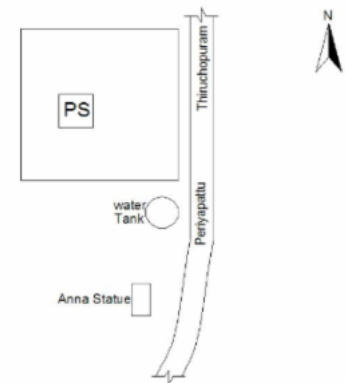

Cad View

Key MAP View