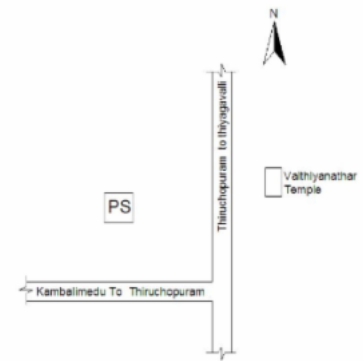

Google Map View

Polling Station Building Front View

Polling Station Front View

Cad View

Key MAP View

1 பெயர் : மங்கனம் கணவர் பெயர்: ராஜாராமன் வீட்டு எண் : 1 வயது : 68 பாலினம் : பெண் Photo is available	MNG1356542	2 பெயர் : சுந்தரராசன் தந்தை பெயர்: பரமசிவம் வீட்டு எண் : 1 வயது : 59 பாலினம் : ஆண் Photo is available	MNG1354166	3 பெயர் : கற்பகாம்பிகை கணவர் பெயர்: சுந்தரராசன் வீட்டு எண் : 1 வயது : 57 பாலினம் : பெண் Photo is available	ZZG1276864
4 பெயர் : பூரணி கணவர் பெயர்: சுரேந்திரன் வீட்டு எண் : 1E வயது : 41 பாலினம் : பெண் Photo is available	ZZG0387761	5 பெயர் : புவனேஸ்வரி கணவர் பெயர்: சிங்காரவேலன் வீட்டு எண் : 1E வயது : 38 பாலினம் : பெண் Photo is available	ZZG0101220	6 பெயர் : ராஜலட்சுமி கணவர் பெயர்: நாகமுத்து வீட்டு எண் : 1E வயது : 38 பாலினம் : பெண் Photo is available	ZZG0387795
7 பெயர் : சங்கீதா கணவர் பெயர்: குருசாமி வீட்டு எண் : 1E வயது : 38 பாலினம் : பெண் Photo is available	ZZG0238865	8 பெயர் : ரேணுகா கணவர் பெயர்: விஜயகுமார் வீட்டு எண் : 1E வயது : 37 பாலினம் : பெண் Photo is available	ZZG0597559	9 பெயர் : தானு கணவர் பெயர்: மணிகண்டன் வீட்டு எண் : 1E வயது : 33 பாலினம் : பெண் Photo is available	ZZG0597567
# 10 பெயர் : நாகராஜ் தந்தை பெயர்: ரங்கநாதன் வீட்டு எண் : 1E வயது : 29 பாலினம் : ஆண் Photo is available	ZZG0387787	11 பெயர் : மணிகண்டன் தந்தை பெயர்: முத்துசாமி வீட்டு எண் : 1E வயது : 28 பாலினம் : ஆண் Photo is available	ZZG0879502	12 பெயர் : ஜெயசந்திரன் தந்தை பெயர்: சண்முகம் வீட்டு எண் : 2 வயது : 60 பாலினம் : ஆண் Photo is available	MNG1356450
13 பெயர் : கலைச்செல்வி கணவர் பெயர்: ஜெயசந்திரன் வீட்டு எண் : 2 வயது : 50 பாலினம் : பெண் Photo is available	ZZG1276872	14 பெயர் : காமேஸ்வரன் ஆ தந்தை பெயர்: ஆறுமுகம் வீட்டு எண் : 2 வயது : 20 பாலினம் : ஆண் Photo is available	ZZG2192607	15 பெயர் : ஹேமலதா தந்தை பெயர்: ஜெயச்சந்திரன் வீட்டு எண் : 2-3 வயது : 30 பாலினம் : பெண் Photo is available	ZZG0597948
16 பெயர் : கிளியம்மாள் தந்தை பெயர்: பட்டுசாமி வீட்டு எண் : 3 வயது : 73 பாலினம் : பெண் Photo is available	ZZG1276898	17 பெயர் : விஜயன் தந்தை பெயர்: பட்டுசாமி வீட்டு எண் : 3 வயது : 51 பாலினம் : ஆண் Photo is available	ZZG1276906	18 பெயர் : ராஜலட்சுமி கணவர் பெயர்: விஜயன் வீட்டு எண் : 3 வயது : 48 பாலினம் : பெண் Photo is available	MNG1354893
19 பெயர் : சத்தியாதாஸ் தந்தை பெயர்: விஜயன் வீட்டு எண் : 3 வயது : 26 பாலினம் : ஆண் Photo is available	ZZG0995225	20 பெயர் : கீர்த்திராஜா வி தந்தை பெயர்: விஜயன் வீட்டு எண் : 3-3 வயது : 24 பாலினம் : ஆண் Photo is available	ZZG1958628	21 பெயர் : பிரகாஷ் தந்தை பெயர்: அண்ணாதுரை வீட்டு எண் : 3-10 வயது : 37 பாலினம் : ஆண் Photo is available	ZZG0016634
22 பெயர் : தமிழரசி கணவர் பெயர்: பழனிசாமி வீட்டு எண் : 4 வயது : 63 பாலினம் : பெண் Photo is available	ZZG1276914	23 பெயர் : மல்லிகா கணவர் பெயர்: பழனிசாமி வீட்டு எண் : 4 வயது : 61 பாலினம் : பெண் Photo is available	ZZG1276922	24 பெயர் : விஜயகுமார் தந்தை பெயர்: பட்டுசாமி வீட்டு எண் : 4 வயது : 38 பாலினம் : ஆண் Photo is available	ZZG0172163
25 பெயர் : ராதாசிடுஷ்ணன் தந்தை பெயர்: வீரராகவன் வீட்டு எண் : 5 வயது : 66 பாலினம் : ஆண் Photo is available	MNG1355502	26 பெயர் : அசுபதி தந்தை பெயர்: செல்வம் வீட்டு எண் : 5 வயது : 50 பாலினம் : பெண் Photo is available	MNG2642882	27 பெயர் : ஜெயலட்சுமி கணவர் பெயர்: இளங்கோவன் வீட்டு எண் : 6 வயது : 47 பாலினம் : பெண் Photo is available	MNG1964337
28 பெயர் : கிருஷ்ணமூர்த்தி தந்தை பெயர்: பக்கிரி சாமி வீட்டு எண் : 6/3 வயது : 58 பாலினம் : ஆண் Photo is available	ZZG1094762	29 பெயர் : மாலதி கணவர் பெயர்: கிருஷ்ணமூர்த்தி வீட்டு எண் : 6/3 வயது : 56 பாலினம் : பெண் Photo is available	ZZG1070028	30 பெயர் : வசந்தா கணவர் பெயர்: சம்மந்தம் வீட்டு எண் : 7 வயது : 67 பாலினம் : பெண் Photo is available	ZZG1276930