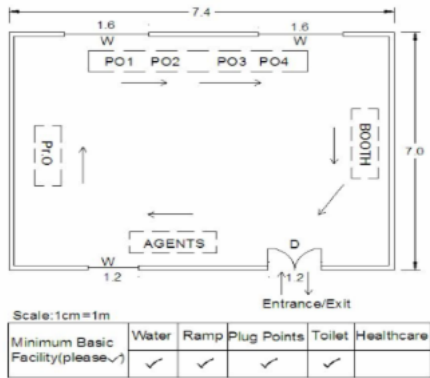

Google Map View

Polling Station Building Front View

Polling Station Front View

Cad View

Key MAP View

1 பெயர் : மங்கனம் கணவர் பெயர்: ராஜாராமன் வீட்டு எண் : 1 வயது : 68 பாலினம் : பெண் Photo is available	MNG1356542	2 பெயர் : சுந்தரராசன் தந்தை பெயர்: பரமசிவம் வீட்டு எண் : 1 வயது : 59 பாலினம் : ஆண் Photo is available	MNG1354166	3 பெயர் : கற்பகாம்பிகை கணவர் பெயர்: சுந்தரராசன் வீட்டு எண் : 1 வயது : 57 பாலினம் : பெண் Photo is available	ZZG1276864
4 பெயர் : பூரணி கணவர் பெயர்: சுரேந்திரன் வீட்டு எண் : 1E வயது : 41 பாலினம் : பெண் Photo is available	ZZG0387761	5 பெயர் : புவனேஸ்வரி கணவர் பெயர்: சிங்காரவேலன் வீட்டு எண் : 1E வயது : 38 பாலினம் : பெண் Photo is available	ZZG0101220	6 பெயர் : ராஜலட்சுமி கணவர் பெயர்: நாகமுத்து வீட்டு எண் : 1E வயது : 38 பாலினம் : பெண் Photo is available	ZZG0387795
7 பெயர் : சங்கீதா கணவர் பெயர்: குருசாமி வீட்டு எண் : 1E வயது : 38 பாலினம் : பெண் Photo is available	ZZG0238865	8 பெயர் : ரேணுகா கணவர் பெயர்: விஜயகுமார் வீட்டு எண் : 1E வயது : 37 பாலினம் : பெண் Photo is available	ZZG0597559	9 பெயர் : தானு கணவர் பெயர்: மணிகண்டன் வீட்டு எண் : 1E வயது : 33 பாலினம் : பெண் Photo is available	ZZG0597567
# 10 பெயர் : நாகராஜ் தந்தை பெயர்: ரங்கநாதன் வீட்டு எண் : 1E வயது : 29 பாலினம் : ஆண் Photo is available	ZZG0387787	11 பெயர் : மணிகண்டன் தந்தை பெயர்: முத்துசாமி வீட்டு எண் : 1E வயது : 28 பாலினம் : ஆண் Photo is available	ZZG0879502	12 பெயர் : ஜெயசந்திரன் தந்தை பெயர்: சண்முகம் வீட்டு எண் : 2 வயது : 60 பாலினம் : ஆண் Photo is available	MNG1356450
13 பெயர் : கலைச்செல்வி கணவர் பெயர்: ஜெயசந்திரன் வீட்டு எண் : 2 வயது : 50 பாலினம் : பெண் Photo is available	ZZG1276872	14 பெயர் : காமேஸ்வரன் ஆ தந்தை பெயர்: ஆறுமுகம் வீட்டு எண் : 2 வயது : 20 பாலினம் : ஆண் Photo is available	ZZG2192607	15 பெயர் : ஹேமலதா தந்தை பெயர்: ஜெயச்சந்திரன் வீட்டு எண் : 2-3 வயது : 30 பாலினம் : பெண் Photo is available	ZZG0597948
16 பெயர் : கிளியம்மாள் தந்தை பெயர்: பட்டுசாமி வீட்டு எண் : 3 வயது : 73 பாலினம் : பெண் Photo is available	ZZG1276898	17 பெயர் : விஜயன் தந்தை பெயர்: பட்டுசாமி வீட்டு எண் : 3 வயது : 51 பாலினம் : ஆண் Photo is available	ZZG1276906	18 பெயர் : ராஜலட்சுமி கணவர் பெயர்: விஜயன் வீட்டு எண் : 3 வயது : 48 பாலினம் : பெண் Photo is available	MNG1354893
19 பெயர் : சத்தியாதாஸ் தந்தை பெயர்: விஜயன் வீட்டு எண் : 3 வயது : 26 பாலினம் : ஆண் Photo is available	ZZG0995225	20 பெயர் : கீர்த்திராஜா வி தந்தை பெயர்: விஜயன் வீட்டு எண் : 3-3 வயது : 24 பாலினம் : ஆண் Photo is available	ZZG1958628	21 பெயர் : பிரகாஷ் தந்தை பெயர்: அண்ணாதுரை வீட்டு எண் : 3-10 வயது : 37 பாலினம் : ஆண் Photo is available	ZZG0016634
22 பெயர் : தமிழரசி கணவர் பெயர்: பழனிசாமி வீட்டு எண் : 4 வயது : 63 பாலினம் : பெண் Photo is available	ZZG1276914	23 பெயர் : மல்லிகா கணவர் பெயர்: பழனிசாமி வீட்டு எண் : 4 வயது : 61 பாலினம் : பெண் Photo is available	ZZG1276922	24 பெயர் : விஜயகுமார் தந்தை பெயர்: பட்டுசாமி வீட்டு எண் : 4 வயது : 38 பாலினம் : ஆண் Photo is available	ZZG0172163
25 பெயர் : ராதாசிடுஷ்ணன் தந்தை பெயர்: வீரராகவன் வீட்டு எண் : 5 வயது : 66 பாலினம் : ஆண் Photo is available	MNG1355502	26 பெயர் : அசுபதி தந்தை பெயர்: செல்வம் வீட்டு எண் : 5 வயது : 50 பாலினம் : பெண் Photo is available	MNG2642882	27 பெயர் : ஜெயலட்சுமி கணவர் பெயர்: இளங்கோவன் வீட்டு எண் : 6 வயது : 47 பாலினம் : பெண் Photo is available	MNG1964337
28 பெயர் : கிருஷ்ணமூர்த்தி தந்தை பெயர்: பக்கிரி சாமி வீட்டு எண் : 6/3 வயது : 58 பாலினம் : ஆண் Photo is available	ZZG1094762	29 பெயர் : மாலதி கணவர் பெயர்: கிருஷ்ணமூர்த்தி வீட்டு எண் : 6/3 வயது : 56 பாலினம் : பெண் Photo is available	ZZG1070028	30 பெயர் : வசந்தா கணவர் பெயர்: சம்மந்தம் வீட்டு எண் : 7 வயது : 67 பாலினம் : பெண் Photo is available	ZZG1276930