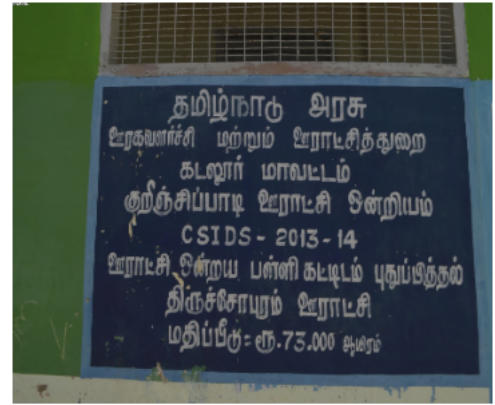

3. வாக்குச் சாவடியின் விவரங்கள்

வாக்குச் சாவடியின் எண் மற்றும் பெயர் : 108 - ஊராட்சி ஒன்றிய துவக்கப்பள்ளி ,வடக்கு பார்த்த கட்டிடம் கிழக்கு பகுதி, திருச்சோபுரம், 608801 வாக்குச் சாவடியின் முகவரி : ஊராட்சி ஒன்றிய துவக்கப்பள்ளி, திருச்சோபுரம், 608801	வாக்குச் சாவடியின் வகைப்பாடு (ஆண்/பெண்/பொது)	பொது
	துணை வாக்குச் சாவடிகளின் எண்ணிக்கை :	0

Google Map View

Polling Station Building Front View

Polling Station Front View

Cad View

Key MAP View

சட்டமன்றத் தொகுதியின் எண் மற்றும் பெயர் : 156-குறிஞ்சிப்பாடி
பிரிவு எண் மற்றும் பெயர் 1-திருச்சோபுரம் (வ.கி) மற்றும் (ஊ), தியாகவல்லி