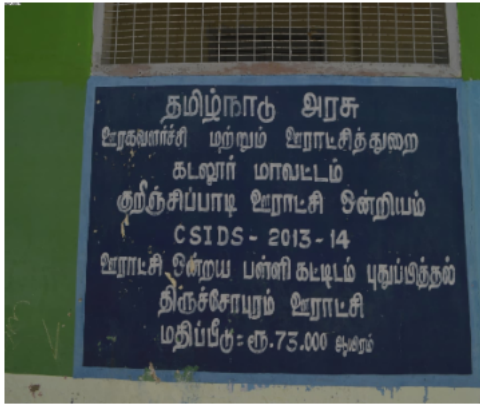

3. வாக்குச் சாவடியின் விவரங்கள்

வாக்குச் சாவடியின் எண் மற்றும் பெயர் : 108 - ஊராட்சி ஒன்றிய துவக்கப்பள்ளி ,வடக்கு பார்த்த கட்டிடம் கிழக்கு பகுதி, திருச்சோபுரம், 608801 வாக்குச் சாவடியின் முகவரி : ஊராட்சி ஒன்றிய துவக்கப்பள்ளி, திருச்சோபுரம், 608801	வாக்குச் சாவடியின் வகைப்பாடு (ஆண்/பெண்/பொது)	பொது
	துணை வாக்குச் சாவடிகளின் எண்ணிக்கை :	0

Google Map View

Polling Station Building Front View

Polling Station Front View

Cad View

Key MAP View

சட்டமன்றத் தொகுதியின் எண் மற்றும் பெயர் : 156-குறிஞ்சிப்பாடி
பிரிவு எண் மற்றும் பெயர் 1-திருச்சோபுரம் (வ.கி) மற்றும் (ஊ), தியாகவல்லி