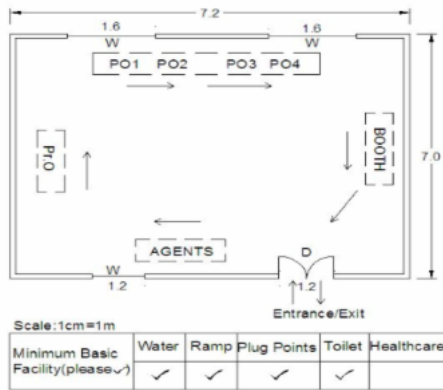

Google Map View

Polling Station Building Front View

Polling Station Front View

Cad View

Key MAP View

சட்டமன்றத் தொகுதியின் எண் மற்றும் பெயர் : 156-குறிஞ்சிப்பாடி
பிரிவு எண் மற்றும் பெயர் 1-திருச்சோபுரம் (வ.கி) மற்றும் (ஊ), தியாகவல்லி