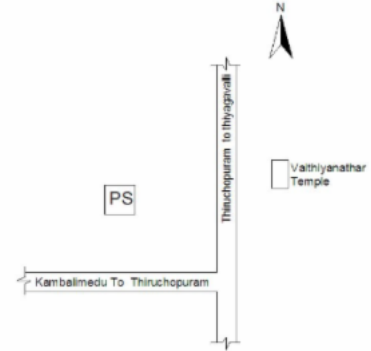

Google Map View

Polling Station Building Front View

Polling Station Front View

Cad View

Key MAP View

சட்டமன்றத் தொகுதியின் எண் மற்றும் பெயர் : 156-குறிஞ்சிப்பாடி
பிரிவு எண் மற்றும் பெயர் 1-திருச்சோபுரம் (வ.கி) மற்றும் (ஊ), தியாகவல்லி