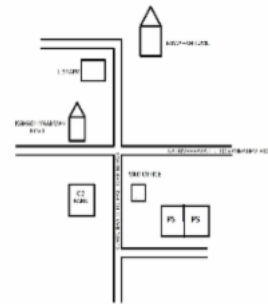

வாக்காளர் பட்டியல் 2026 S22 தமிழ்நாடு

சட்டமன்றத் தொகுதியின் எண். பெயர் மற்றும் ஒதுக்கீட்டுத்தகுதி நிலை : 156 - குறிஞ்சிப்பாடி (பொது)	பாகம் எண் : 11
--	----------------

சட்டமன்றத் தொகுதி அடங்கியுள்ள நாடாளுமன்றத் தொகுதியின் எண். பெயர் மற்றும் ஒதுக்கீட்டுத்தகுதி நிலை : 26 - கடலூர் (பொது)

Google Map View

Polling Station Building Front View

Polling Station Front View

Cad View

Key MAP View

சட்டமன்றத் தொகுதியின் எண் மற்றும் பெயர் : 156-குறிஞ்சிப்பாடி
பிரிவு எண் மற்றும் பெயர் 1-குமளங்குளம் (வ.கி) மற்றும் (உஊ), வன்னியர்புரம்