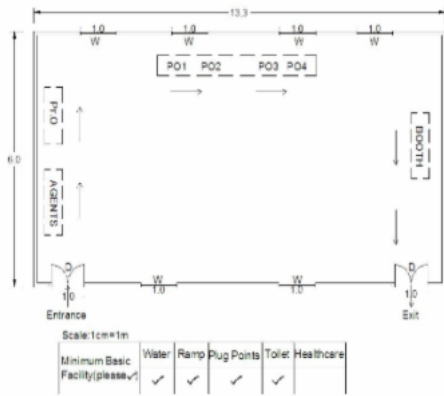

Google Map View

Polling Station Building Front View

Polling Station Front View

Cad View

Key MAP View

1 பெயர் : பொன்னம்மாள் கணவர் பெயர் : சரவணன் வீட்டு எண் : 1 வயது : 43 பாலினம் : பெண்	ZZG0389916 Photo is available	2 பெயர் : கல்பனா கணவர் பெயர் : கண்ணன் வீட்டு எண் : 1 வயது : 43 பாலினம் : பெண்	ZZG0390419 Photo is available	3 பெயர் : விஜயசங்கரி கணவர் பெயர் : சந்தோஷ்குமார் வீட்டு எண் : 1 வயது : 42 பாலினம் : பெண்	ZZG0389759 Photo is available
4 பெயர் : மங்களம் கணவர் பெயர் : சதீஷ் வீட்டு எண் : 1 வயது : 36 பாலினம் : பெண்	ZZG0390393 Photo is available	5 பெயர் : விக்னேஷ் தந்தை பெயர் : இளவரசன் வீட்டு எண் : 1 வயது : 34 பாலினம் : ஆண்	ZZG0389908 Photo is available	6 பெயர் : விமலராஜ் தந்தை பெயர் : இளவரசன் வீட்டு எண் : 1 வயது : 33 பாலினம் : ஆண்	ZZG0390385 Photo is available
7 பெயர் : கருத்தம்மாள் கணவர் பெயர் : விமலராஜ் வீட்டு எண் : 1/29 வயது : 32 பாலினம் : பெண்	ZZG2275675 Photo is available	8 பெயர் : ராஜலட்சுமி கணவர் பெயர் : விக்னேஷ் வீட்டு எண் : 1/29 வயது : 31 பாலினம் : பெண்	ZZG2044469 Photo is available	9 பெயர் : தினேஷ் தந்தை பெயர் : இளவரசன் வீட்டு எண் : 1-29 வயது : 30 பாலினம் : ஆண்	ZZG0599142 Photo is available
10 பெயர் : ரவிவர்மன் தந்தை பெயர் : குமார் வீட்டு எண் : 1-38 வயது : 37 பாலினம் : ஆண்	ZZG0390377 Photo is available	11 பெயர் : ராதா கணவர் பெயர் : சிவகுருநாதன் வீட்டு எண் : 1E வயது : 43 பாலினம் : பெண்	ZZG0599050 Photo is available	12 பெயர் : சரவணன் தந்தை பெயர் : தட்சிணாமூர்த்தி வீட்டு எண் : 1E வயது : 43 பாலினம் : ஆண்	ZZG0599167 Photo is available
13 பெயர் : ஆஷா கணவர் பெயர் : சரவணன் வீட்டு எண் : 1E வயது : 35 பாலினம் : பெண்	ZZG0599092 Photo is available	14 பெயர் : அறிவழகி தந்தை பெயர் : நடராஜன் வீட்டு எண் : 1E வயது : 33 பாலினம் : பெண்	ZZG0599118 Photo is available	15 பெயர் : பிரபாகரன் தந்தை பெயர் : இளவரசன் வீட்டு எண் : 1E வயது : 32 பாலினம் : ஆண்	ZZG0389825 Photo is available
16 பெயர் : காவேரி மு தந்தை பெயர் : மூர்த்தி வீட்டு எண் : 2/1 வயது : 20 பாலினம் : பெண்	ZZG2114767 Photo is available	17 பெயர் : அம்பேத்கர்தாசன் வெ தந்தை பெயர் : வெங்கடாபதி வீட்டு எண் : 4 வயது : 23 பாலினம் : ஆண்	ZZG2108652 Photo is available	18 பெயர் : அம்பேத்கர்தாசன் வி தந்தை பெயர் : வெங்கடாபதி வீட்டு எண் : 4 வயது : 23 பாலினம் : ஆண்	ZZG2109072 Photo is available
19 பெயர் : அர்ச்சுன வெ தந்தை பெயர் : வெங்கடாபதி வீட்டு எண் : 4 வயது : 21 பாலினம் : பெண்	ZZG2108611 Photo is available	20 பெயர் : சுரேஷ் தந்தை பெயர் : மாரிமுத்து வீட்டு எண் : 5-1 வயது : 43 பாலினம் : ஆண்	ZZG0939074 Photo is available	21 பெயர் : தீபா கணவர் பெயர் : சுரேஷ் வீட்டு எண் : 5-1 வயது : 40 பாலினம் : பெண்	ZZG0939066 Photo is available
22 பெயர் : புஷ்பராஜ் வ தந்தை பெயர் : வடிவேல் வீட்டு எண் : 5/1 வயது : 20 பாலினம் : ஆண்	ZZG2108587 Photo is available	23 பெயர் : விக்னேஷ் தந்தை பெயர் : வடிவேல் வீட்டு எண் : 5/7 வயது : 23 பாலினம் : ஆண்	ZZG1968833 Photo is available	24 பெயர் : சாந்தகுமார் தந்தை பெயர் : செல்வகுமார் வீட்டு எண் : 8/3 வயது : 22 பாலினம் : ஆண்	ZZG2014090 Photo is available
25 பெயர் : தமிழ்பாரதி தந்தை பெயர் : நித்யாநந்தம் வீட்டு எண் : 11/1 வயது : 26 பாலினம் : பெண்	ZZG2208908 Photo is available	26 பெயர் : விஜயன் கி தந்தை பெயர் : கிருஷ்ணமூர்த்தி நா வீட்டு எண் : 13/3 வயது : 31 பாலினம் : ஆண்	ZZG2108454 Photo is available	27 பெயர் : தினேஷ்வர்மா வீ தந்தை பெயர் : வீசுமணி வீட்டு எண் : 17/3 வயது : 24 பாலினம் : ஆண்	ZZG2108728 Photo is available
28 பெயர் : சரண்யா கு கணவர் பெயர் : குமரேசன் வீட்டு எண் : 20/3 வயது : 36 பாலினம் : பெண்	ZZG2114759 Photo is available	29 பெயர் : மனிஷா தந்தை பெயர் : சுப்பரமணியன் அ வீட்டு எண் : 22/3 வயது : 22 பாலினம் : பெண்	ZZG2219384 Photo is available	30 பெயர் : ஆர்த்தி சு தந்தை பெயர் : சுப்பிரமணியன் வீட்டு எண் : 22/3 வயது : 20 பாலினம் : பெண்	ZZG2209039 Photo is available