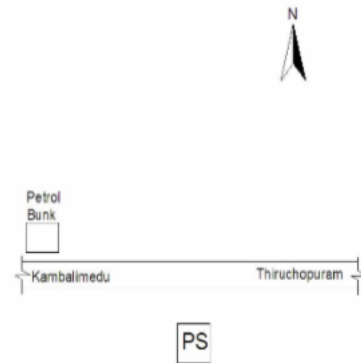

Cad View

Key MAP View