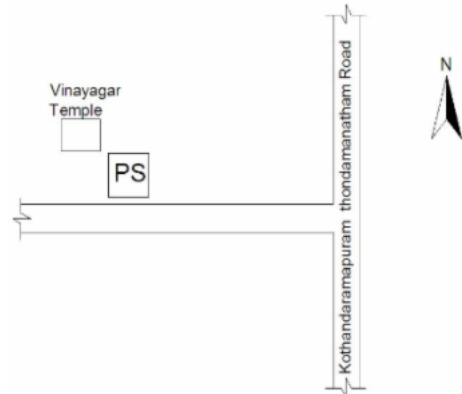

Google Map View

Polling Station Building Front View

Polling Station Front View

Cad View

Key MAP View

சட்டமன்றத் தொகுதியின் எண் மற்றும் பெயர் : 156-குறிஞ்சிப்பாடி பிரிவு எண் மற்றும் பெயர் 1-கோதண்டராமாபுரம் (வ.கி) மற்றும் (ஊ), 1வது சந்து