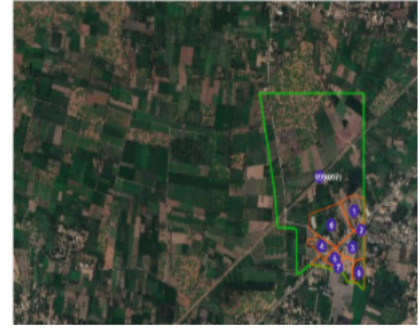

**3. வாக்குச் சாவடியின் விவரங்கள்**

<p><b>வாக்குச் சாவடியின் எண் மற்றும் பெயர் :</b></p> <p>112 - ஊராட்சி ஒன்றிய நடுநிலைப்பள்ளி, தெற்கு பார்த்த கட்டிடம் மேற்கு பகுதி, தொண்டமாந்தம்-607301</p> <p><b>வாக்குச் சாவடியின் முகவரி :</b></p> <p>ஊராட்சி ஒன்றிய நடுநிலைப்பள்ளி, தொண்டமாந்தம்-607301</p>	<p style="text-align: center;"><b>வாக்குச் சாவடியின் வகைப்பாடு (ஆண்/பெண்/பொது)</b></p>	<p style="text-align: center;">பொது</p>
	<p><b>துணை வாக்குச் சாவடிகளின் எண்ணிக்கை :</b></p>	0

Google Map View

Polling Station Building Front View

Polling Station Front View

Cad View

Key MAP View

சட்டமன்றத் தொகுதியின் எண் மற்றும் பெயர் : 156-குறிஞ்சிப்பாடி பிரிவு எண் மற்றும் பெயர் 1-கோதண்டராமாபுரம் (வ.கி) மற்றும் (ஊ), 1வது சந்து