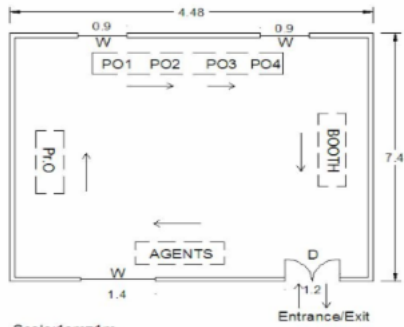

Google Map View

Polling Station Building Front View

Polling Station Front View

Cad View

Key MAP View

சட்டமன்றத் தொகுதியின் எண் மற்றும் பெயர் : 156-குறிஞ்சிப்பாடி பிரிவு எண் மற்றும் பெயர் 1-கோதண்டராமாபுரம் (வ.கி) மற்றும் (ஊ), 1வது சந்து