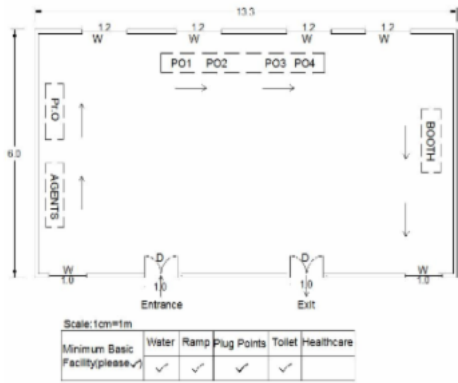

Google Map View

Polling Station Building Front View

Polling Station Front View

Cad View

Key MAP View

சட்டமன்றத் தொகுதியின் எண் மற்றும் பெயர் : 156-குறிஞ்சிப்பாடி  
பிரிவு எண் மற்றும் பெயர் 1-கோதண்டராமாபுரம் (வ.கி) மற்றும் (ஊ), புதுகுளம் 1வது தெரு