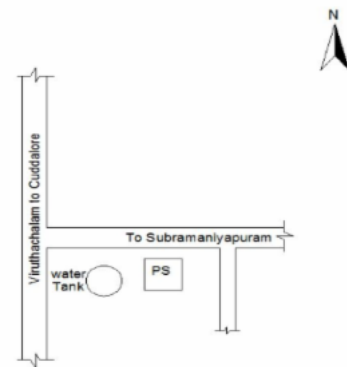

Google Map View

Polling Station Building Front View

Polling Station Front View

Cad View

Key MAP View

சட்டமன்றத் தொகுதியின் எண் மற்றும் பெயர் : 156-குறிஞ்சிப்பாடி  
பிரிவு எண் மற்றும் பெயர் 1-கோதண்டராமாபுரம் (வ.கி) மற்றும் (ஊ), புதுகுளம் 1வது தெரு