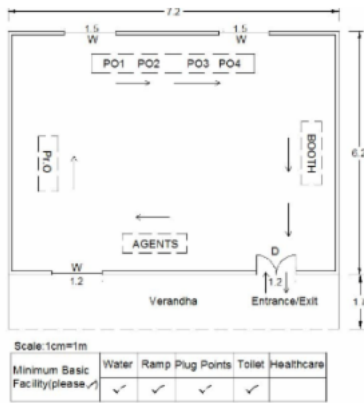

Nazri Naksha

Google Map View

Polling Station Building Front View

Polling Station Front View

Cad View

Key MAP View

சட்டமன்றத் தொகுதியின் எண் மற்றும் பெயர் : 156-குறிஞ்சிப்பாடி
பிரிவு எண் மற்றும் பெயர் 1-தொண்டமாந்தம் (வ.கி) மற்றும் (ஊ), எஸ். புதூர் ஊர் வடக்கு வீதி