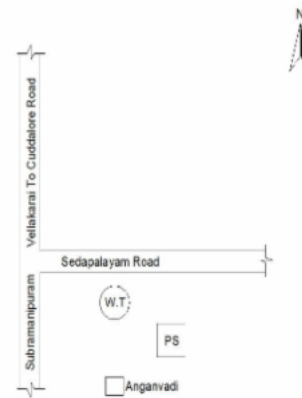

Nazri Naksha

Google Map View

Polling Station Building Front View

Polling Station Front View

Cad View

Key MAP View

சட்டமன்றத் தொகுதியின் எண் மற்றும் பெயர் : 156-குறிஞ்சிப்பாடி
பிரிவு எண் மற்றும் பெயர் 1-தொண்டமாந்தம் (வ.கி) மற்றும் (ஊ), எஸ். புதூர் ஊர் வடக்கு வீதி