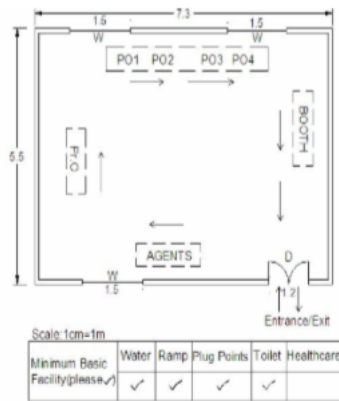

வாக்காளர் பதிவு அலுவலரின்  
கையொப்பம்

Nazri Naksha

Google Map View

Polling Station Building Front View

Polling Station Front View

Cad View

Key MAP View

1	ZZG1302876	பெயர் : சந்திரா கணவர் பெயர்: கோவிந்தராசன் வீட்டு எண் : 1-2 வயது : 71 பாலினம் : பெண்	Photo is available	2	MNG2703643	பெயர் : புஷ்பராஜ் தந்தை பெயர்: கோவிந்தராசன் வீட்டு எண் : 1-2 வயது : 47 பாலினம் : ஆண்	Photo is available	3	MNG2703668	பெயர் : கணபதி தந்தை பெயர்: சுந்தரமூர்த்தி வீட்டு எண் : 1-2 வயது : 47 பாலினம் : ஆண்	Photo is available
4	MNG2704013	பெயர் : மாயவேல் தந்தை பெயர்: சுந்தரமூர்த்தி வீட்டு எண் : 1-2 வயது : 44 பாலினம் : ஆண்	Photo is available	5	MNG2703692	பெயர் : மாலதி கணவர் பெயர்: கணபதி வீட்டு எண் : 1-2 வயது : 44 பாலினம் : பெண்	Photo is available	6	ZZG1302884	பெயர் : ஏழுமுத்து தந்தை பெயர்: நாராயணன் வீட்டு எண் : 1-3 வயது : 86 பாலினம் : ஆண்	Photo is available
7	ZZG1302892	பெயர் : தனம் கணவர் பெயர்: ஏழுமுத்து வீட்டு எண் : 1-3 வயது : 81 பாலினம் : பெண்	Photo is available	8	MNG1344050	பெயர் : இராஜன் தந்தை பெயர்: ஏழுமுத்து வீட்டு எண் : 1-3 வயது : 47 பாலினம் : ஆண்	Photo is available	9	ZZG1302900	பெயர் : ஆண்டவர் தந்தை பெயர்: சாமிக்கண்ணு வீட்டு எண் : 1-4 வயது : 61 பாலினம் : ஆண்	Photo is available
10	ZZG1302918	பெயர் : சுடர்வள்ளி கணவர் பெயர்: ஆண்டவர் வீட்டு எண் : 1-4 வயது : 56 பாலினம் : பெண்	Photo is available	11	MNG2705051	பெயர் : பத்மநாபன் தந்தை பெயர்: சுந்தரமூர்த்தி வீட்டு எண் : 1-4 வயது : 46 பாலினம் : ஆண்	Photo is available	12	MNG2707024	பெயர் : தியாகராஜன் தந்தை பெயர்: சுந்தரமூர்த்தி வீட்டு எண் : 1-4 வயது : 43 பாலினம் : ஆண்	Photo is available
13	MNG2708048	பெயர் : ஐயப்பன் தந்தை பெயர்: அமாவாசை வீட்டு எண் : 1-5 வயது : 51 பாலினம் : ஆண்	Photo is available	14	MNG2704575	பெயர் : சாந்தி கணவர் பெயர்: ஐயப்பன் வீட்டு எண் : 1-5 வயது : 49 பாலினம் : பெண்	Photo is available	15	MNG2708030	பெயர் : ராணி கணவர் பெயர்: ஐயப்பன் வீட்டு எண் : 1-6 வயது : 49 பாலினம் : பெண்	Photo is available
16	MNG2704294	பெயர் : ஆறுமுகம் தந்தை பெயர்: அம்மாவாசை வீட்டு எண் : 1-6 வயது : 48 பாலினம் : ஆண்	Photo is available	17	MNG2704658	பெயர் : கோபால் தந்தை பெயர்: அம்மாவாசை வீட்டு எண் : 1-6 வயது : 43 பாலினம் : ஆண்	Photo is available	18	MNG2704104	பெயர் : அரிகிருஷ்ணன் தந்தை பெயர்: அம்மாவாசை வீட்டு எண் : 1-6 வயது : 43 பாலினம் : ஆண்	Photo is available
19	ZZG2248029	பெயர் : மலரு கணவர் பெயர்: கோபால் வீட்டு எண் : 1-6 வயது : 43 பாலினம் : பெண்	Photo is available	20	ZZG0823690	பெயர் : ராஜ்குமார் தந்தை பெயர்: ஐயப்பன் வீட்டு எண் : 1-6 வயது : 28 பாலினம் : ஆண்	Photo is available	21	ZZG1302926	பெயர் : ராமலிங்கம் தந்தை பெயர்: நாவப்பன் வீட்டு எண் : 1-7 வயது : 51 பாலினம் : ஆண்	Photo is available
22	ZZG1029081	பெயர் : ராஜதுரை தந்தை பெயர்: ராமலிங்கம் வீட்டு எண் : 1/7 வயது : 25 பாலினம் : ஆண்	Photo is available	23	ZZG1302934	பெயர் : ஆறுமுகம் தந்தை பெயர்: சின்னப்பையன் வீட்டு எண் : 1-8 வயது : 71 பாலினம் : ஆண்	Photo is available	24	ZZG1302942	பெயர் : ஆதிலட்சுமி கணவர் பெயர்: ஆறுமுகம் வீட்டு எண் : 1-8 வயது : 61 பாலினம் : பெண்	Photo is available
25	ZZG1302959	பெயர் : இந்திராணி கணவர் பெயர்: வேணுகோபால் வீட்டு எண் : 1-9 வயது : 76 பாலினம் : பெண்	Photo is available	26	MNG1343664	பெயர் : ஆனந்தன் தந்தை பெயர்: வேணுகோபால் வீட்டு எண் : 1-9 வயது : 51 பாலினம் : ஆண்	Photo is available	27	MNG1343565	பெயர் : நாகமணி கணவர் பெயர்: ஆனந்தன் வீட்டு எண் : 1-9 வயது : 47 பாலினம் : பெண்	Photo is available
28	ZZG1302967	பெயர் : இராமலிங்கம் தந்தை பெயர்: தங்கவேல் வீட்டு எண் : 1-10 வயது : 74 பாலினம் : ஆண்	Photo is available	29	ZZG1302975	பெயர் : சாந்தா கணவர் பெயர்: கண்ணப்பன் வீட்டு எண் : 1-10 வயது : 71 பாலினம் : பெண்	Photo is available	30	MNG2704633	பெயர் : மணிமாறன் தந்தை பெயர்: கண்ணப்பன் வீட்டு எண் : 1-10 வயது : 51 பாலினம் : ஆண்	Photo is available