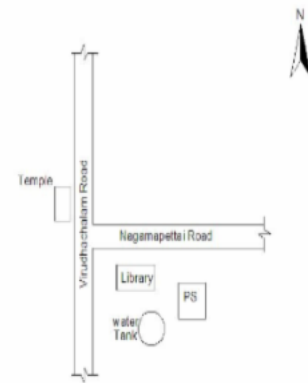

Cad View

Key MAP View