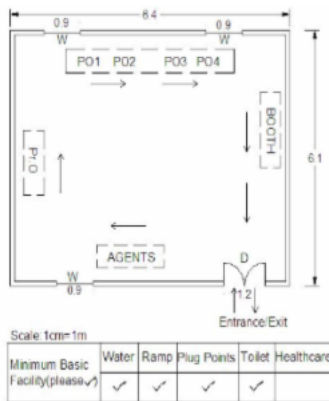

Google Map View

Polling Station Building Front View

Polling Station Front View

Cad View

Key MAP View

1 பெயர் : ஜெயச்சந்திரன் தந்தை பெயர்: பக்கிரி வீட்டு எண் : 1 வயது : 54 பாலினம் : ஆண் Photo is available ZZG0395871	2 பெயர் : செல்லத்துரை தந்தை பெயர்: கிருஷ்ணசாமி வீட்டு எண் : 1 வயது : 47 பாலினம் : ஆண் Photo is available ZZG0395863	3 பெயர் : உமாமகேஸ்வரி கணவர் பெயர்: சதீஷ்குமார் வீட்டு எண் : 1 வயது : 41 பாலினம் : பெண் Photo is available ZZG0395897
4 பெயர் : பிரபாத் தந்தை பெயர்: நாகராஜன் வீட்டு எண் : 1 வயது : 31 பாலினம் : ஆண் Photo is available ZZG0682757	5 பெயர் : பிரதீப் தந்தை பெயர்: நாகராஜன் வீட்டு எண் : 1 வயது : 28 பாலினம் : ஆண் Photo is available ZZG1054618	6 பெயர் : கிருஷ்ணவேணி கணவர் பெயர்: பாரதி வீட்டு எண் : 1/14 வயது : 50 பாலினம் : பெண் Photo is available ZZG2095891
7 பெயர் : ஏழுமலை தந்தை பெயர்: ஆறுமுகம் வீட்டு எண் : 1E வயது : 41 பாலினம் : ஆண் Photo is available ZZG0682880	8 பெயர் : மகாலட்சுமி கணவர் பெயர்: மணிகண்டன் வீட்டு எண் : 1E வயது : 33 பாலினம் : பெண் Photo is available ZZG0511162	9 பெயர் : மணிபாலன் தந்தை பெயர்: பன்னீர்செல்வம் வீட்டு எண் : 1E வயது : 31 பாலினம் : ஆண் Photo is available ZZG0510776
10 பெயர் : பிரியா தந்தை பெயர்: காசி வீட்டு எண் : 1E வயது : 28 பாலினம் : பெண் Photo is available ZZG0903088	11 பெயர் : ஹேமலதா ச தந்தை பெயர்: சந்தானம் வீட்டு எண் : 1இ வயது : 20 பாலினம் : பெண் Photo is available ZZG2256311	12 பெயர் : நதியா தந்தை பெயர்: வேல்முருகன் வீட்டு எண் : 2 வயது : 40 பாலினம் : பெண் Photo is available ZZG0940643
13 பெயர் : மோனிஷா தந்தை பெயர்: இராஜா வீட்டு எண் : 2 வயது : 30 பாலினம் : பெண் Photo is available ZZG0940668	14 பெயர் : பாரதி தந்தை பெயர்: ரமேஷ் வீட்டு எண் : 2 வயது : 27 பாலினம் : பெண் Photo is available ZZG0940676	15 பெயர் : பிரியன் த தந்தை பெயர்: தயாளன் வீட்டு எண் : 2 வயது : 19 பாலினம் : ஆண் Photo is available ZZG2251197
16 பெயர் : பிரியன் த தந்தை பெயர்: தயாளன் வீட்டு எண் : 2 வயது : 19 பாலினம் : ஆண் Photo is available ZZG2259596	17 பெயர் : வெண்ணிலா கணவர் பெயர்: கணபதி வீட்டு எண் : 2-37 வயது : 42 பாலினம் : பெண் Photo is available ZZG0174235	18 பெயர் : பிரகாஷ் தந்தை பெயர்: சிவக்கொழுந்து வீட்டு எண் : 2-86 வயது : 35 பாலினம் : ஆண் Photo is available ZZG0174755
19 பெயர் : சக்திவேல் தந்தை பெயர்: தனசேகரன் வீட்டு எண் : 2-93 வயது : 42 பாலினம் : ஆண் Photo is available MNG2705432	20 பெயர் : கல்பனா கணவர் பெயர்: சக்திவேல் வீட்டு எண் : 2-93 வயது : 42 பாலினம் : பெண் Photo is available MNG3062452	21 பெயர் : ராஜவேல் தந்தை பெயர்: தனசேகரன் வீட்டு எண் : 2-93 வயது : 39 பாலினம் : ஆண் Photo is available MNG3062445
22 பெயர் : சக்திவேல் தந்தை பெயர்: ஆறுமுகம் வீட்டு எண் : 2-96 வயது : 53 பாலினம் : ஆண் Photo is available ZZG0603753	23 பெயர் : ஷங்கரி தந்தை பெயர்: கணபதி வீட்டு எண் : 2-98 வயது : 21 பாலினம் : பெண் Photo is available ZZG2055069	24 பெயர் : கலைச்செல்வி தந்தை பெயர்: வெங்கடேசன் வீட்டு எண் : 2-217 வயது : 28 பாலினம் : பெண் Photo is available ZZG0980839
25 பெயர் : ராஜகுமாரி கணவர் பெயர்: பால்கர் வீட்டு எண் : 2NA வயது : 38 பாலினம் : பெண் Photo is available ZZG0682716	26 பெயர் : செல்வராசு தந்தை பெயர்: காத்தான் வீட்டு எண் : 3 வயது : 63 பாலினம் : ஆண் Photo is available ZZG1315993	27 பெயர் : ராஜலட்சுமி கணவர் பெயர்: நாகராஜன் வீட்டு எண் : 3-29 வயது : 36 பாலினம் : பெண் Photo is available ZZG0510883
28 பெயர் : கலைச்செல்வி கணவர் பெயர்: திராவிடமணி வீட்டு எண் : 3-36 வயது : 42 பாலினம் : பெண் Photo is available ZZG0174268	29 பெயர் : லட்சுமிநாராயணன் தந்தை பெயர்: குப்புசாமி வீட்டு எண் : 4 வயது : 64 பாலினம் : ஆண் Photo is available MNG1344605	30 பெயர் : தேவநாதன் தந்தை பெயர்: குப்புசாமி வீட்டு எண் : 4 வயது : 59 பாலினம் : ஆண் Photo is available ZZG1316017