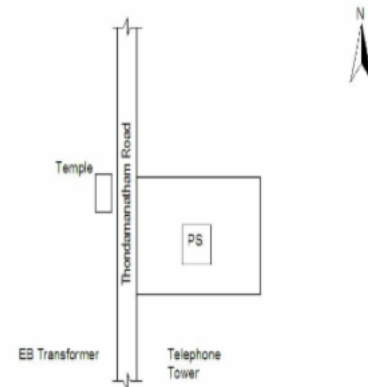

Google Map View

Polling Station Building Front View

Polling Station Front View

Cad View

Key MAP View

1 பெயர் : ஜெயச்சந்திரன் தந்தை பெயர்: பக்கிரி வீட்டு எண் : 1 வயது : 54 பாலினம் : ஆண் Photo is available ZZG0395871	2 பெயர் : செல்லத்துரை தந்தை பெயர்: கிருஷ்ணசாமி வீட்டு எண் : 1 வயது : 47 பாலினம் : ஆண் Photo is available ZZG0395863	3 பெயர் : உமாமகேஸ்வரி கணவர் பெயர்: சதீஷ்குமார் வீட்டு எண் : 1 வயது : 41 பாலினம் : பெண் Photo is available ZZG0395897
4 பெயர் : பிரபாத் தந்தை பெயர்: நாகராஜன் வீட்டு எண் : 1 வயது : 31 பாலினம் : ஆண் Photo is available ZZG0682757	5 பெயர் : பிரதீப் தந்தை பெயர்: நாகராஜன் வீட்டு எண் : 1 வயது : 28 பாலினம் : ஆண் Photo is available ZZG1054618	6 பெயர் : கிருஷ்ணவேணி கணவர் பெயர்: பாரதி வீட்டு எண் : 1/14 வயது : 50 பாலினம் : பெண் Photo is available ZZG2095891
7 பெயர் : ஏழுமலை தந்தை பெயர்: ஆறுமுகம் வீட்டு எண் : 1E வயது : 41 பாலினம் : ஆண் Photo is available ZZG0682880	8 பெயர் : மகாலட்சுமி கணவர் பெயர்: மணிகண்டன் வீட்டு எண் : 1E வயது : 33 பாலினம் : பெண் Photo is available ZZG0511162	9 பெயர் : மணிபாலன் தந்தை பெயர்: பன்னீர்செல்வம் வீட்டு எண் : 1E வயது : 31 பாலினம் : ஆண் Photo is available ZZG0510776
10 பெயர் : பிரியா தந்தை பெயர்: காசி வீட்டு எண் : 1E வயது : 28 பாலினம் : பெண் Photo is available ZZG0903088	11 பெயர் : ஹேமலதா ச தந்தை பெயர்: சந்தானம் வீட்டு எண் : 1இ வயது : 20 பாலினம் : பெண் Photo is available ZZG2256311	12 பெயர் : நதியா தந்தை பெயர்: வேல்முருகன் வீட்டு எண் : 2 வயது : 40 பாலினம் : பெண் Photo is available ZZG0940643
13 பெயர் : மோனிஷா தந்தை பெயர்: இராஜா வீட்டு எண் : 2 வயது : 30 பாலினம் : பெண் Photo is available ZZG0940668	14 பெயர் : பாரதி தந்தை பெயர்: ரமேஷ் வீட்டு எண் : 2 வயது : 27 பாலினம் : பெண் Photo is available ZZG0940676	15 பெயர் : பிரியன் த தந்தை பெயர்: தயாளன் வீட்டு எண் : 2 வயது : 19 பாலினம் : ஆண் Photo is available ZZG2251197
16 பெயர் : பிரியன் த தந்தை பெயர்: தயாளன் வீட்டு எண் : 2 வயது : 19 பாலினம் : ஆண் Photo is available ZZG2259596	17 பெயர் : வெண்ணிலா கணவர் பெயர்: கணபதி வீட்டு எண் : 2-37 வயது : 42 பாலினம் : பெண் Photo is available ZZG0174235	18 பெயர் : பிரகாஷ் தந்தை பெயர்: சிவக்கொழுந்து வீட்டு எண் : 2-86 வயது : 35 பாலினம் : ஆண் Photo is available ZZG0174755
19 பெயர் : சக்திவேல் தந்தை பெயர்: தனசேகரன் வீட்டு எண் : 2-93 வயது : 42 பாலினம் : ஆண் Photo is available MNG2705432	20 பெயர் : கல்பனா கணவர் பெயர்: சக்திவேல் வீட்டு எண் : 2-93 வயது : 42 பாலினம் : பெண் Photo is available MNG3062452	21 பெயர் : ராஜவேல் தந்தை பெயர்: தனசேகரன் வீட்டு எண் : 2-93 வயது : 39 பாலினம் : ஆண் Photo is available MNG3062445
22 பெயர் : சக்திவேல் தந்தை பெயர்: ஆறுமுகம் வீட்டு எண் : 2-96 வயது : 53 பாலினம் : ஆண் Photo is available ZZG0603753	23 பெயர் : ஷங்கரி தந்தை பெயர்: கணபதி வீட்டு எண் : 2-98 வயது : 21 பாலினம் : பெண் Photo is available ZZG2055069	24 பெயர் : கலைச்செல்வி தந்தை பெயர்: வெங்கடேசன் வீட்டு எண் : 2-217 வயது : 28 பாலினம் : பெண் Photo is available ZZG0980839
25 பெயர் : ராஜகுமாரி கணவர் பெயர்: பால்கர் வீட்டு எண் : 2NA வயது : 38 பாலினம் : பெண் Photo is available ZZG0682716	26 பெயர் : செல்வராசு தந்தை பெயர்: காத்தான் வீட்டு எண் : 3 வயது : 63 பாலினம் : ஆண் Photo is available ZZG1315993	27 பெயர் : ராஜலட்சுமி கணவர் பெயர்: நாகராஜன் வீட்டு எண் : 3-29 வயது : 36 பாலினம் : பெண் Photo is available ZZG0510883
28 பெயர் : கலைச்செல்வி கணவர் பெயர்: திராவிடமணி வீட்டு எண் : 3-36 வயது : 42 பாலினம் : பெண் Photo is available ZZG0174268	29 பெயர் : லட்சுமிநாராயணன் தந்தை பெயர்: குப்புசாமி வீட்டு எண் : 4 வயது : 64 பாலினம் : ஆண் Photo is available MNG1344605	30 பெயர் : தேவநாதன் தந்தை பெயர்: குப்புசாமி வீட்டு எண் : 4 வயது : 59 பாலினம் : ஆண் Photo is available ZZG1316017