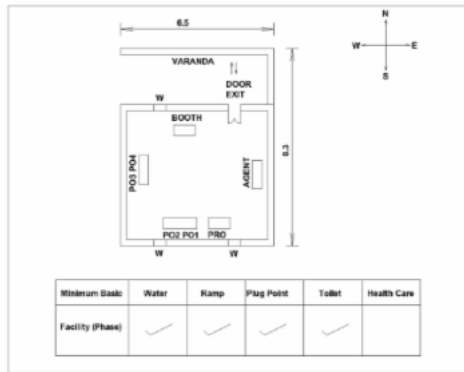

Google Map View

Polling Station Building Front View

Polling Station Front View

Cad View

Key MAP View

சட்டமன்றத் தொகுதியின் எண் மற்றும் பெயர் : 156-குறிஞ்சிப்பாடி பிரிவு எண் மற்றும் பெயர் 1-வழுதலம்பட்டு (வ.கி) மற்றும் (ஊ), வழுதலம்பட்டு தெற்கு