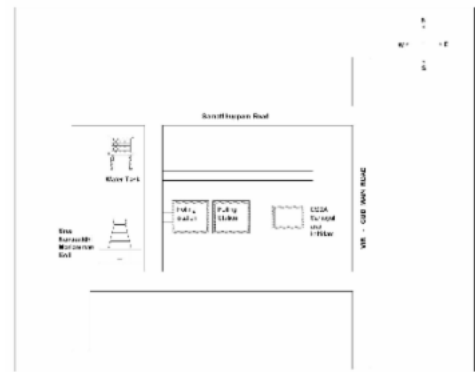

Google Map View

Polling Station Building Front View

Polling Station Front View

Cad View

Key MAP View

சட்டமன்றத் தொகுதியின் எண் மற்றும் பெயர் : 156-குறிஞ்சிப்பாடி பிரிவு எண் மற்றும் பெயர் 1-வழுதலம்பட்டு (வ.கி) மற்றும் (ஊ), வழுதலம்பட்டு தெற்கு