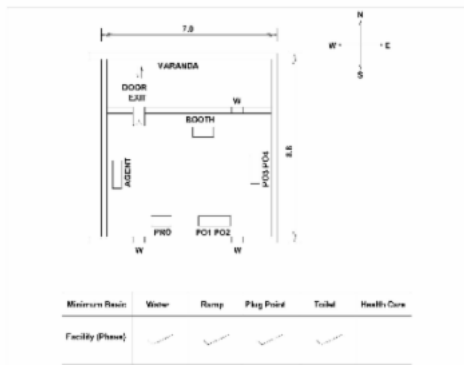

Google Map View

Polling Station Building Front View

Polling Station Front View

Cad View

Key MAP View

1 பெயர் : பாலு தந்தை பெயர்: ராமலிங்கம் வீட்டு எண் : 1E வயது : 53 பாலினம் : ஆண்	ZZG0911172 Photo is available	2 பெயர் : சிவராமகிருஷ்ணன் தந்தை பெயர்: மாயவன் வீட்டு எண் : 1இ வயது : 40 பாலினம் : ஆண்	ZZG1915677 Photo is available	3 பெயர் : ராஜமூர்த்தி தந்தை பெயர்: ரத்தினசாமி வீட்டு எண் : 1E வயது : 39 பாலினம் : ஆண்	ZZG0320093 Photo is available
4 பெயர் : சூதா தந்தை பெயர்: நாகராஜன் வீட்டு எண் : 1E வயது : 38 பாலினம் : பெண்	ZZG0824987 Photo is available	5 பெயர் : சரண்ராஜ் இதரர் பெயர்: உமா வீட்டு எண் : 1இ வயது : 37 பாலினம் : ஆண்	ZZG1897651 Photo is available	6 பெயர் : பிரேமா தந்தை பெயர்: மாயவன் வீட்டு எண் : 1E வயது : 36 பாலினம் : பெண்	ZZG0604645 Photo is available
7 பெயர் : விஜயா கணவர் பெயர்: ஜெயசந்திரன் வீட்டு எண் : 1E வயது : 35 பாலினம் : பெண்	ZZG0768218 Photo is available	8 பெயர் : மணிமாறன் தந்தை பெயர்: சிவராமன் வீட்டு எண் : 1E வயது : 34 பாலினம் : ஆண்	ZZG0397430 Photo is available	9 பெயர் : ஐ பாரத் தந்தை பெயர்: ஐய்யனார் வீட்டு எண் : 1இ வயது : 32 பாலினம் : ஆண்	ZZG1917095 Photo is available
10 பெயர் : அபிஷேக் தந்தை பெயர்: சரவணன் வீட்டு எண் : 1இ வயது : 24 பாலினம் : ஆண்	ZZG1917855 Photo is available	11 பெயர் : பிரசாந்த் தந்தை பெயர்: ராஜி வீட்டு எண் : 2 வயது : 25 பாலினம் : ஆண்	ZZG1095074 Photo is available	12 பெயர் : சந்திரகலா கணவர் பெயர்: இராஜீ வீட்டு எண் : 2-3 வயது : 45 பாலினம் : பெண்	GDS2845725 Photo is available
13 பெயர் : தையநாயகி கணவர் பெயர்: மொட்டையன் வீட்டு எண் : 3 வயது : 67 பாலினம் : பெண்	GDS2845717 Photo is available	14 பெயர் : கண்ணன் தந்தை பெயர்: மொட்டையன் வீட்டு எண் : 3 வயது : 50 பாலினம் : ஆண்	GDS2845741 Photo is available	15 பெயர் : விஜயலட்சுமி தந்தை பெயர்: கண்ணன் வீட்டு எண் : 3 வயது : 25 பாலினம் : பெண்	ZZG2098861 Photo is available
16 பெயர் : விஜயகுமார் தந்தை பெயர்: கண்ணன் வீட்டு எண் : 3 வயது : 25 பாலினம் : ஆண்	ZZG2099315 Photo is available	17 பெயர் : சுபலட்சுமி தந்தை பெயர்: கண்ணன் வீட்டு எண் : 3 வயது : 23 பாலினம் : பெண்	ZZG2098879 Photo is available	18 பெயர் : கணபதி தந்தை பெயர்: ரங்கசாமி வீட்டு எண் : 5 வயது : 49 பாலினம் : ஆண்	ZZG1322494 Photo is available
19 பெயர் : கோவிந்தராஜ் தந்தை பெயர்: ரங்கசாமி வீட்டு எண் : 5 வயது : 43 பாலினம் : ஆண்	GDS2654051 Photo is available	20 பெயர் : சதீஷ்டா கணவர் பெயர்: கோவிந்தராஜ் வீட்டு எண் : 5 வயது : 33 பாலினம் : பெண்	ZZG0990226 Photo is available	21 பெயர் : சரவணன் தந்தை பெயர்: ரங்கசாமி வீட்டு எண் : 6 வயது : 53 பாலினம் : ஆண்	ZZG1322502 Photo is available
22 பெயர் : நம்பிக்கை கணவர் பெயர்: சரவணன் வீட்டு எண் : 6 வயது : 48 பாலினம் : பெண்	GDS2006864 Photo is available	23 பெயர் : கௌதம் தந்தை பெயர்: சரவணன் வீட்டு எண் : 6 வயது : 28 பாலினம் : ஆண்	ZZG1088517 Photo is available	24 பெயர் : கவியரசு தந்தை பெயர்: சரவணன் வீட்டு எண் : 06 வயது : 26 பாலினம் : ஆண்	ZZG1095140 Photo is available
25 பெயர் : கலையரசு சரவணன் தந்தை பெயர்: சரவணன் வீட்டு எண் : 6 வயது : 21 பாலினம் : ஆண்	ZZG2061067 Photo is available	26 பெயர் : ஆஷிகா க கணபதி தந்தை பெயர்: கணபதி வீட்டு எண் : 6 வயது : 21 பாலினம் : பெண்	ZZG2114981 Photo is available	27 பெயர் : சண்முகம் தந்தை பெயர்: அரசன் வீட்டு எண் : 7 வயது : 53 பாலினம் : ஆண்	ZZG1322510 Photo is available
28 பெயர் : நிரமலா கணவர் பெயர்: சண்முகம் வீட்டு எண் : 7 வயது : 50 பாலினம் : பெண்	ZZG1322528 Photo is available	29 பெயர் : ராஜசேகர் தந்தை பெயர்: அரசன் வீட்டு எண் : 7 வயது : 42 பாலினம் : ஆண்	GDS2006872 Photo is available	30 பெயர் : சும்தி கணவர் பெயர்: இராஜசேகர் வீட்டு எண் : 7 வயது : 40 பாலினம் : பெண்	ZZG0604603 Photo is available