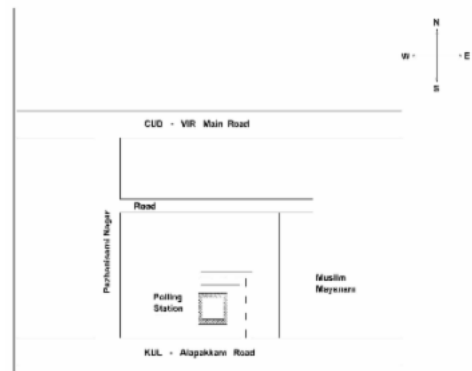

Google Map View

Polling Station Building Front View

Polling Station Front View

Cad View

Key MAP View

1 பெயர் : பாலு தந்தை பெயர்: ராமலிங்கம் வீட்டு எண் : 1E வயது : 53 பாலினம் : ஆண்	ZZG0911172 Photo is available	2 பெயர் : சிவராமகிருஷ்ணன் தந்தை பெயர்: மாயவன் வீட்டு எண் : 1இ வயது : 40 பாலினம் : ஆண்	ZZG1915677 Photo is available	3 பெயர் : ராஜமூர்த்தி தந்தை பெயர்: ரத்தினசாமி வீட்டு எண் : 1E வயது : 39 பாலினம் : ஆண்	ZZG0320093 Photo is available
4 பெயர் : சூதா தந்தை பெயர்: நாகராஜன் வீட்டு எண் : 1E வயது : 38 பாலினம் : பெண்	ZZG0824987 Photo is available	5 பெயர் : சரண்ராஜ் இதரர் பெயர்: உமா வீட்டு எண் : 1இ வயது : 37 பாலினம் : ஆண்	ZZG1897651 Photo is available	6 பெயர் : பிரேமா தந்தை பெயர்: மாயவன் வீட்டு எண் : 1E வயது : 36 பாலினம் : பெண்	ZZG0604645 Photo is available
7 பெயர் : விஜயா கணவர் பெயர்: ஜெயசந்திரன் வீட்டு எண் : 1E வயது : 35 பாலினம் : பெண்	ZZG0768218 Photo is available	8 பெயர் : மணிமாறன் தந்தை பெயர்: சிவராமன் வீட்டு எண் : 1E வயது : 34 பாலினம் : ஆண்	ZZG0397430 Photo is available	9 பெயர் : ஐ பாரத் தந்தை பெயர்: ஐய்யனார் வீட்டு எண் : 1இ வயது : 32 பாலினம் : ஆண்	ZZG1917095 Photo is available
10 பெயர் : அபிஷேக் தந்தை பெயர்: சரவணன் வீட்டு எண் : 1இ வயது : 24 பாலினம் : ஆண்	ZZG1917855 Photo is available	11 பெயர் : பிரசாந்த் தந்தை பெயர்: ராஜி வீட்டு எண் : 2 வயது : 25 பாலினம் : ஆண்	ZZG1095074 Photo is available	12 பெயர் : சந்திரகலா கணவர் பெயர்: இராஜீ வீட்டு எண் : 2-3 வயது : 45 பாலினம் : பெண்	GDS2845725 Photo is available
13 பெயர் : தையநாயகி கணவர் பெயர்: மொட்டையன் வீட்டு எண் : 3 வயது : 67 பாலினம் : பெண்	GDS2845717 Photo is available	14 பெயர் : கண்ணன் தந்தை பெயர்: மொட்டையன் வீட்டு எண் : 3 வயது : 50 பாலினம் : ஆண்	GDS2845741 Photo is available	15 பெயர் : விஜயலட்சுமி தந்தை பெயர்: கண்ணன் வீட்டு எண் : 3 வயது : 25 பாலினம் : பெண்	ZZG2098861 Photo is available
16 பெயர் : விஜயகுமார் தந்தை பெயர்: கண்ணன் வீட்டு எண் : 3 வயது : 25 பாலினம் : ஆண்	ZZG2099315 Photo is available	17 பெயர் : சுபலட்சுமி தந்தை பெயர்: கண்ணன் வீட்டு எண் : 3 வயது : 23 பாலினம் : பெண்	ZZG2098879 Photo is available	18 பெயர் : கணபதி தந்தை பெயர்: ரங்கசாமி வீட்டு எண் : 5 வயது : 49 பாலினம் : ஆண்	ZZG1322494 Photo is available
19 பெயர் : கோவிந்தராஜ் தந்தை பெயர்: ரங்கசாமி வீட்டு எண் : 5 வயது : 43 பாலினம் : ஆண்	GDS2654051 Photo is available	20 பெயர் : சதீஷ்டா கணவர் பெயர்: கோவிந்தராஜ் வீட்டு எண் : 5 வயது : 33 பாலினம் : பெண்	ZZG0990226 Photo is available	21 பெயர் : சரவணன் தந்தை பெயர்: ரங்கசாமி வீட்டு எண் : 6 வயது : 53 பாலினம் : ஆண்	ZZG1322502 Photo is available
22 பெயர் : நம்பிக்கை கணவர் பெயர்: சரவணன் வீட்டு எண் : 6 வயது : 48 பாலினம் : பெண்	GDS2006864 Photo is available	23 பெயர் : கௌதம் தந்தை பெயர்: சரவணன் வீட்டு எண் : 6 வயது : 28 பாலினம் : ஆண்	ZZG1088517 Photo is available	24 பெயர் : கவியரசு தந்தை பெயர்: சரவணன் வீட்டு எண் : 06 வயது : 26 பாலினம் : ஆண்	ZZG1095140 Photo is available
25 பெயர் : கலையரசு சரவணன் தந்தை பெயர்: சரவணன் வீட்டு எண் : 6 வயது : 21 பாலினம் : ஆண்	ZZG2061067 Photo is available	26 பெயர் : ஆஷிகா க கணபதி தந்தை பெயர்: கணபதி வீட்டு எண் : 6 வயது : 21 பாலினம் : பெண்	ZZG2114981 Photo is available	27 பெயர் : சண்முகம் தந்தை பெயர்: அரசன் வீட்டு எண் : 7 வயது : 53 பாலினம் : ஆண்	ZZG1322510 Photo is available
28 பெயர் : நிரமலா கணவர் பெயர்: சண்முகம் வீட்டு எண் : 7 வயது : 50 பாலினம் : பெண்	ZZG1322528 Photo is available	29 பெயர் : ராஜசேகர் தந்தை பெயர்: அரசன் வீட்டு எண் : 7 வயது : 42 பாலினம் : ஆண்	GDS2006872 Photo is available	30 பெயர் : சும்தி கணவர் பெயர்: இராஜசேகர் வீட்டு எண் : 7 வயது : 40 பாலினம் : பெண்	ZZG0604603 Photo is available