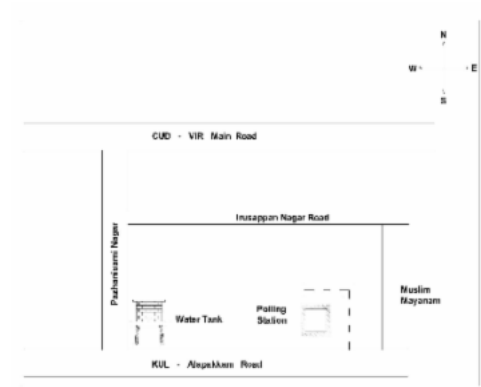

Google Map View

Polling Station Building Front View

Polling Station Front View

Cad View

Key MAP View

சட்டமன்றத் தொகுதியின் எண் மற்றும் பெயர் : 156-குறிஞ்சிப்பாடி பிரிவு எண் மற்றும் பெயர் 1-வழுதலம்பட்டு (வ.கி) மற்றும் (ஊ), புது தெரு