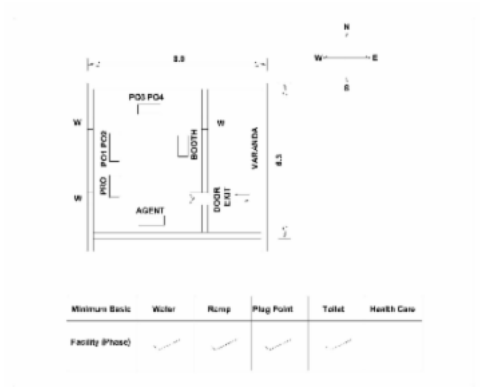

Google Map View

Polling Station Building Front View

Polling Station Front View

Cad View

Key MAP View

சட்டமன்றத் தொகுதியின் எண் மற்றும் பெயர் : 156-குறிஞ்சிப்பாடி பிரிவு எண் மற்றும் பெயர் 1-வழுதலம்பட்டு (வ.கி) மற்றும் (ஊ), புது தெரு