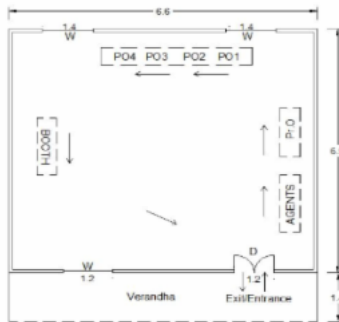

Google Map View

Polling Station Building Front View

Polling Station Front View

Cad View

Key MAP View

Scale: 1cm=1m

Minimum Basic Facility (please✓)	Water	Ramp	Plug Points	Toilet	Healthcare
	✓	✓	✓	✓	

சட்டமன்றத் தொகுதியின் எண் மற்றும் பெயர் : 156-குறிஞ்சிப்பாடி பிரிவு எண் மற்றும் பெயர் 1-வழுதலம்பட்டு (வ.கி) மற்றும் (ஊ), மேற்குதெரு