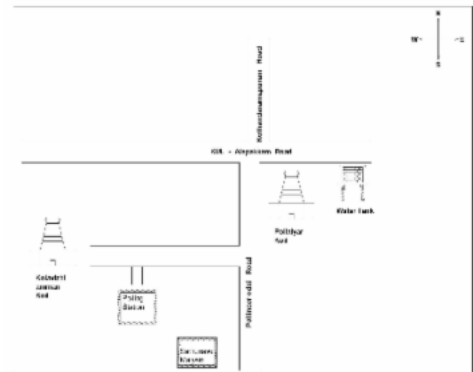

Google Map View

Polling Station Building Front View

Polling Station Front View

Cad View

Key MAP View

1 பெயர் : பூரகம் தந்தை பெயர் : சுப்பராயன் வீட்டு எண் : 1 வயது : 58 பாலினம் : ஆண் Photo is available	ZZG1331933	2 பெயர் : செம்பாயி கணவர் பெயர் : பூரகம் வீட்டு எண் : 1 வயது : 56 பாலினம் : பெண் Photo is available	ZZG1331941	3 பெயர் : ஈஸ்வரி கணவர் பெயர் : ஆறுமுகம் வீட்டு எண் : 1 வயது : 36 பாலினம் : பெண் Photo is available	ZZG0882563
4 பெயர் : உத்திராபதி தந்தை பெயர் : நாகமுத்து வீட்டு எண் : 1E வயது : 46 பாலினம் : ஆண் Photo is available	ZZG0400499	5 பெயர் : செல்வி கணவர் பெயர் : உத்திராபதி வீட்டு எண் : 1E வயது : 42 பாலினம் : பெண் Photo is available	ZZG0400481	6 பெயர் : குணசுந்தரி கணவர் பெயர் : விஜயகுமார் வீட்டு எண் : 1e வயது : 36 பாலினம் : பெண் Photo is available	ZZG0911438
7 பெயர் : சுந்தரராஜன் தந்தை பெயர் : கிருஷ்ணன் வீட்டு எண் : 1E வயது : 35 பாலினம் : ஆண் Photo is available	ZZG0400523	8 பெயர் : தங்கநிலா கணவர் பெயர் : பார்த்திபன் வீட்டு எண் : 1E வயது : 34 பாலினம் : பெண் Photo is available	ZZG0882449	9 பெயர் : தேன்மொழி தந்தை பெயர் : இளையராஜா வீட்டு எண் : 1E வயது : 33 பாலினம் : பெண் Photo is available	ZZG0882456
10 பெயர் : பரிமளா கணவர் பெயர் : மகாலிங்கம் வீட்டு எண் : 1e வயது : 33 பாலினம் : பெண் Photo is available	ZZG0911446	11 பெயர் : தீபா கணவர் பெயர் : வாசு வீட்டு எண் : 1E வயது : 33 பாலினம் : பெண் Photo is available	ZZG0400507	12 பெயர் : சதீஷ்குமார் தந்தை பெயர் : மூர்த்தி வீட்டு எண் : 1E வயது : 32 பாலினம் : ஆண் Photo is available	ZZG0882357
13 பெயர் : திவ்யா தந்தை பெயர் : குமார் வீட்டு எண் : 1E வயது : 29 பாலினம் : பெண் Photo is available	ZZG0882506	14 பெயர் : விக்னேஷ் தந்தை பெயர் : செல்வராஜ் வீட்டு எண் : 1E வயது : 29 பாலினம் : ஆண் Photo is available	ZZG0882340	15 பெயர் : பாலாஜி தந்தை பெயர் : வெங்கடபதி வீட்டு எண் : 1e வயது : 29 பாலினம் : ஆண் Photo is available	ZZG0942979
16 பெயர் : புவனேஸ்வரி தந்தை பெயர் : முருகன் வீட்டு எண் : 1E வயது : 28 பாலினம் : பெண் Photo is available	ZZG0882514	17 பெயர் : மாதுவன் தந்தை பெயர் : சுப்ரமணி வீட்டு எண் : 1E வயது : 28 பாலினம் : ஆண் Photo is available	ZZG0882332	18 பெயர் : மணிகண்டன் தந்தை பெயர் : முருகன் வீட்டு எண் : 1E வயது : 27 பாலினம் : ஆண் Photo is available	ZZG0942987
19 பெயர் : ஜெயபால் தந்தை பெயர் : சுப்பராயன் வீட்டு எண் : 2 வயது : 61 பாலினம் : ஆண் Photo is available	MNG3228574	20 பெயர் : அரும்பு கணவர் பெயர் : ஜெயபால் வீட்டு எண் : 2 வயது : 59 பாலினம் : பெண் Photo is available	ZZG1331958	21 பெயர் : ஐயப்பன் தந்தை பெயர் : செயபால் வீட்டு எண் : 2 வயது : 43 பாலினம் : ஆண் Photo is available	MNG1930080
22 பெயர் : விஜயலட்சுமி கணவர் பெயர் : ஐயப்பன் வீட்டு எண் : 2 வயது : 40 பாலினம் : பெண் Photo is available	ZZG0058008	23 பெயர் : புஷ்பராஜ் தந்தை பெயர் : ஜெயபால் வீட்டு எண் : 2 வயது : 38 பாலினம் : ஆண் Photo is available	ZZG0057927	24 பெயர் : சந்திரவேலா கணவர் பெயர் : புஷ்பராஜ் வீட்டு எண் : 2 வயது : 26 பாலினம் : பெண் Photo is available	ZZG1970268
25 பெயர் : காத்தாயி கணவர் பெயர் : இராமமூர்த்தி வீட்டு எண் : 3 வயது : 65 பாலினம் : பெண் Photo is available	ZZG0057935	26 பெயர் : ராமலிங்கம் தந்தை பெயர் : சுப்பராயன் வீட்டு எண் : 3 வயது : 56 பாலினம் : ஆண் Photo is available	ZZG1331966	27 பெயர் : கலா கணவர் பெயர் : ராமலிங்கம் வீட்டு எண் : 3 வயது : 50 பாலினம் : பெண் Photo is available	ZZG1331974
28 பெயர் : குணசேகரன் தந்தை பெயர் : ராமலிங்கம் வீட்டு எண் : 3 வயது : 34 பாலினம் : ஆண் Photo is available	ZZG0105007	29 பெயர் : சந்தியா கணவர் பெயர் : ரமேஷ் வீட்டு எண் : 3 வயது : 33 பாலினம் : பெண் Photo is available	ZZG0400515	30 பெயர் : ஜெயந்தி கணவர் பெயர் : குணசேகரன் வீட்டு எண் : 3 வயது : 33 பாலினம் : பெண் Photo is available	ZZG1985878