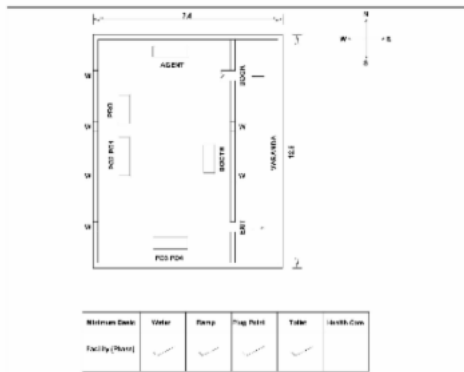

Google Map View

Polling Station Building Front View

Polling Station Front View

Cad View

Key MAP View

1 பெயர் : பூரகம் தந்தை பெயர் : சுப்பராயன் வீட்டு எண் : 1 வயது : 58 பாலினம் : ஆண் Photo is available	ZZG1331933	2 பெயர் : செம்பாயி கணவர் பெயர் : பூரகம் வீட்டு எண் : 1 வயது : 56 பாலினம் : பெண் Photo is available	ZZG1331941	3 பெயர் : ஈஸ்வரி கணவர் பெயர் : ஆறுமுகம் வீட்டு எண் : 1 வயது : 36 பாலினம் : பெண் Photo is available	ZZG0882563
4 பெயர் : உத்திராபதி தந்தை பெயர் : நாகமுத்து வீட்டு எண் : 1E வயது : 46 பாலினம் : ஆண் Photo is available	ZZG0400499	5 பெயர் : செல்வி கணவர் பெயர் : உத்திராபதி வீட்டு எண் : 1E வயது : 42 பாலினம் : பெண் Photo is available	ZZG0400481	6 பெயர் : குணசுந்தரி கணவர் பெயர் : விஜயகுமார் வீட்டு எண் : 1e வயது : 36 பாலினம் : பெண் Photo is available	ZZG0911438
7 பெயர் : சுந்தரராஜன் தந்தை பெயர் : கிருஷ்ணன் வீட்டு எண் : 1E வயது : 35 பாலினம் : ஆண் Photo is available	ZZG0400523	8 பெயர் : தங்கநிலா கணவர் பெயர் : பார்த்திபன் வீட்டு எண் : 1E வயது : 34 பாலினம் : பெண் Photo is available	ZZG0882449	9 பெயர் : தேன்மொழி தந்தை பெயர் : இளையராஜா வீட்டு எண் : 1E வயது : 33 பாலினம் : பெண் Photo is available	ZZG0882456
10 பெயர் : பரிமளா கணவர் பெயர் : மகாலிங்கம் வீட்டு எண் : 1e வயது : 33 பாலினம் : பெண் Photo is available	ZZG0911446	11 பெயர் : தீபா கணவர் பெயர் : வாசு வீட்டு எண் : 1E வயது : 33 பாலினம் : பெண் Photo is available	ZZG0400507	12 பெயர் : சதீஷ்குமார் தந்தை பெயர் : மூர்த்தி வீட்டு எண் : 1E வயது : 32 பாலினம் : ஆண் Photo is available	ZZG0882357
13 பெயர் : திவ்யா தந்தை பெயர் : குமார் வீட்டு எண் : 1E வயது : 29 பாலினம் : பெண் Photo is available	ZZG0882506	14 பெயர் : விக்னேஷ் தந்தை பெயர் : செல்வராஜ் வீட்டு எண் : 1E வயது : 29 பாலினம் : ஆண் Photo is available	ZZG0882340	15 பெயர் : பாலாஜி தந்தை பெயர் : வெங்கடபதி வீட்டு எண் : 1e வயது : 29 பாலினம் : ஆண் Photo is available	ZZG0942979
16 பெயர் : புவனேஸ்வரி தந்தை பெயர் : முருகன் வீட்டு எண் : 1E வயது : 28 பாலினம் : பெண் Photo is available	ZZG0882514	17 பெயர் : மாதுவன் தந்தை பெயர் : சுப்ரமணி வீட்டு எண் : 1E வயது : 28 பாலினம் : ஆண் Photo is available	ZZG0882332	18 பெயர் : மணிகண்டன் தந்தை பெயர் : முருகன் வீட்டு எண் : 1E வயது : 27 பாலினம் : ஆண் Photo is available	ZZG0942987
19 பெயர் : ஜெயபால் தந்தை பெயர் : சுப்பராயன் வீட்டு எண் : 2 வயது : 61 பாலினம் : ஆண் Photo is available	MNG3228574	20 பெயர் : அரும்பு கணவர் பெயர் : ஜெயபால் வீட்டு எண் : 2 வயது : 59 பாலினம் : பெண் Photo is available	ZZG1331958	21 பெயர் : ஐயப்பன் தந்தை பெயர் : செயபால் வீட்டு எண் : 2 வயது : 43 பாலினம் : ஆண் Photo is available	MNG1930080
22 பெயர் : விஜயலட்சுமி கணவர் பெயர் : ஐயப்பன் வீட்டு எண் : 2 வயது : 40 பாலினம் : பெண் Photo is available	ZZG0058008	23 பெயர் : புஷ்பராஜ் தந்தை பெயர் : ஜெயபால் வீட்டு எண் : 2 வயது : 38 பாலினம் : ஆண் Photo is available	ZZG0057927	24 பெயர் : சந்திரவேலா கணவர் பெயர் : புஷ்பராஜ் வீட்டு எண் : 2 வயது : 26 பாலினம் : பெண் Photo is available	ZZG1970268
25 பெயர் : காத்தாயி கணவர் பெயர் : இராமமூர்த்தி வீட்டு எண் : 3 வயது : 65 பாலினம் : பெண் Photo is available	ZZG0057935	26 பெயர் : ராமலிங்கம் தந்தை பெயர் : சுப்பராயன் வீட்டு எண் : 3 வயது : 56 பாலினம் : ஆண் Photo is available	ZZG1331966	27 பெயர் : கலா கணவர் பெயர் : ராமலிங்கம் வீட்டு எண் : 3 வயது : 50 பாலினம் : பெண் Photo is available	ZZG1331974
28 பெயர் : குணசேகரன் தந்தை பெயர் : ராமலிங்கம் வீட்டு எண் : 3 வயது : 34 பாலினம் : ஆண் Photo is available	ZZG0105007	29 பெயர் : சந்தியா கணவர் பெயர் : ரமேஷ் வீட்டு எண் : 3 வயது : 33 பாலினம் : பெண் Photo is available	ZZG0400515	30 பெயர் : ஜெயந்தி கணவர் பெயர் : குணசேகரன் வீட்டு எண் : 3 வயது : 33 பாலினம் : பெண் Photo is available	ZZG1985878