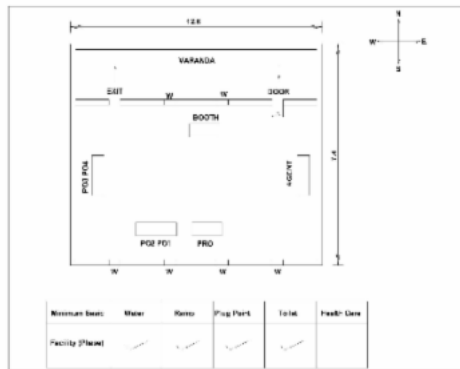

Google Map View

Polling Station Building Front View

Polling Station Front View

Cad View

Key MAP View

சட்டமன்றத் தொகுதியின் எண் மற்றும் பெயர் : 156-குறிஞ்சிப்பாடி பிரிவு எண் மற்றும் பெயர் 1-அகரம் (வ.கி) மற்றும் (ஊ), இராமநாதன் குப்பம் அரிசன காலணி