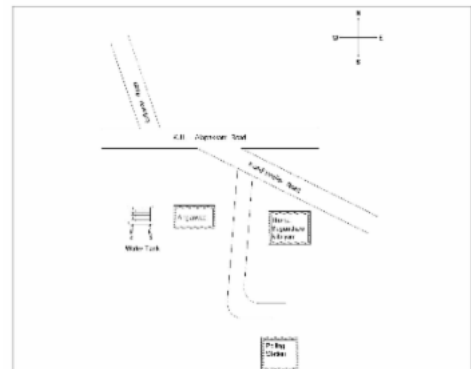

Google Map View

Polling Station Building Front View

Polling Station Front View

Cad View

Key MAP View

சட்டமன்றத் தொகுதியின் எண் மற்றும் பெயர் : 156-குறிஞ்சிப்பாடி பிரிவு எண் மற்றும் பெயர் 1-அகரம் (வ.கி) மற்றும் (ஊ), இராமநாதன் குப்பம் அரிசன காலணி