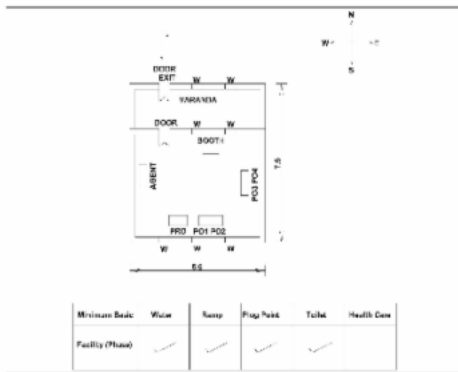

Google Map View

Polling Station Building Front View

Polling Station Front View

Cad View

Key MAP View

1 பெயர் : ஜனார்த்தனன் தந்தை பெயர்: சீனுவாசன் வீட்டு எண் : 1E வயது : 31 பாலினம் : ஆண் Photo is available	ZZG0513382	2 பெயர் : கீதா கணவர் பெயர்: பழனிசெல்வம் வீட்டு எண் : 3-1 வயது : 52 பாலினம் : பெண் Photo is available	MNG3326303	3 பெயர் : அம்சவல்லி கணவர் பெயர்: சுந்தரம் வீட்டு எண் : 6-1 வயது : 69 பாலினம் : பெண் Photo is available	ZZG1329739
S2 4 பெயர் : வீரமணி சுந்தரம் தந்தை பெயர்: சுந்தரம் வீட்டு எண் : 6-1 வயது : 53 பாலினம் : ஆண் Photo is available	ZZG1329747	5 பெயர் : ஜெயந்தி கணவர் பெயர்: வீரமணி வீட்டு எண் : 6-1 வயது : 50 பாலினம் : பெண் Photo is available	MNG3230034	6 பெயர் : சஷ்மிதா தந்தை பெயர்: வீரமணி வீட்டு எண் : 6-1 வயது : 26 பாலினம் : பெண் Photo is available	ZZG1071935
7 பெயர் : சுபாநீ தந்தை பெயர்: வீரமணி வீட்டு எண் : 6-1 வயது : 25 பாலினம் : பெண் Photo is available	ZZG1831114	8 பெயர் : கலைச்செல்வன் தந்தை பெயர்: வீரமணி வீட்டு எண் : 6-1 வயது : 21 பாலினம் : ஆண் Photo is available	ZZG2055572	9 பெயர் : கீர்த்திகா தந்தை பெயர்: வீரமணி வீட்டு எண் : 6-1 வயது : 21 பாலினம் : பெண் Photo is available	ZZG2055481
10 பெயர் : பாலு தந்தை பெயர்: பெருமாள் வீட்டு எண் : 7-1 வயது : 66 பாலினம் : ஆண் Photo is available	ZZG1831221	11 பெயர் : தேவா கணவர் பெயர்: பாலு வீட்டு எண் : 7-1 வயது : 65 பாலினம் : பெண் Photo is available	ZZG1831460	12 பெயர் : தனலட்சுமி கணவர் பெயர்: பழனிவேலு வீட்டு எண் : 7-1 வயது : 59 பாலினம் : பெண் Photo is available	ZZG1329754
13 பெயர் : சீனுவாசன் தந்தை பெயர்: ஐயாசாமி வீட்டு எண் : 9-1 வயது : 58 பாலினம் : ஆண் Photo is available	ZZG1329762	14 பெயர் : பழனிசெல்வம் தந்தை பெயர்: ஐயாசாமி வீட்டு எண் : 9-1 வயது : 55 பாலினம் : ஆண் Photo is available	ZZG1329770	15 பெயர் : விஜயா கணவர் பெயர்: சீனிவாசன் வீட்டு எண் : 9-1 வயது : 52 பாலினம் : பெண் Photo is available	MNG3387461
16 பெயர் : ஞானசேகரன் தந்தை பெயர்: கோதண்டபாணி வீட்டு எண் : 14-1 வயது : 66 பாலினம் : ஆண் Photo is available	ZZG1329788	17 பெயர் : விமலா கணவர் பெயர்: ஞானசேகரன் வீட்டு எண் : 14-1 வயது : 59 பாலினம் : பெண் Photo is available	ZZG1329796	18 பெயர் : சசிகுமார் தந்தை பெயர்: ஞானசேகரன் வீட்டு எண் : 14-1 வயது : 38 பாலினம் : ஆண் Photo is available	MNG3326311
19 பெயர் : தமிழரசி கணவர் பெயர்: சசிகுமார் வீட்டு எண் : 14-1/என் ஏ வயது : 28 பாலினம் : பெண் Photo is available	ZZG1023522	20 பெயர் : வினோத்குமார் தந்தை பெயர்: தனசேகரன் வீட்டு எண் : 16-1 வயது : 33 பாலினம் : ஆண் Photo is available	ZZG0244582	21 பெயர் : அகிலன் தந்தை பெயர்: அன்பழகன் வீட்டு எண் : 18-1 வயது : 42 பாலினம் : ஆண் Photo is available	MNG3230000
22 பெயர் : அறிவழகன் தந்தை பெயர்: அன்பழகன் வீட்டு எண் : 18-1 வயது : 40 பாலினம் : ஆண் Photo is available	ZZG0244194	23 பெயர் : கோபாலகிருஷ்ணன் தந்தை பெயர்: சுப்பரமணியன் வீட்டு எண் : 44 வயது : 37 பாலினம் : ஆண் Photo is available	ZZG0244210	S 24 பெயர் : கிருஷ்ணராஜா தந்தை பெயர்: பூரணி வீட்டு எண் : 48 வயது : 34 பாலினம் : ஆண் Photo is available	ZZG0244376
25 பெயர் : தங்கமணி கணவர் பெயர்: ராஜாராமன் வீட்டு எண் : 724 வயது : 68 பாலினம் : பெண் Photo is available	ZZG0684134	26 பெயர் : தாமோதரன் தந்தை பெயர்: சீனுவாசன் வீட்டு எண் : 845 வயது : 27 பாலினம் : ஆண் Photo is available	ZZG0991968	27 பெயர் : கனகவல்லி கணவர் பெயர்: செல்வக்குமார் வீட்டு எண் : E1 வயது : 43 பாலினம் : பெண் Photo is available	ZZG0244525
28 பெயர் : லட்சுமி தந்தை பெயர்: அஞ்சாபுலி வீட்டு எண் : E1 வயது : 41 பாலினம் : பெண் Photo is available	ZZG0244319	29 பெயர் : கவிதா கணவர் பெயர்: பாலு வீட்டு எண் : E1 வயது : 41 பாலினம் : பெண் Photo is available	ZZG0244665	30 பெயர் : ஜெயந்தி கணவர் பெயர்: சண்முகம் வீட்டு எண் : E1 வயது : 41 பாலினம் : பெண் Photo is available	ZZG0244517