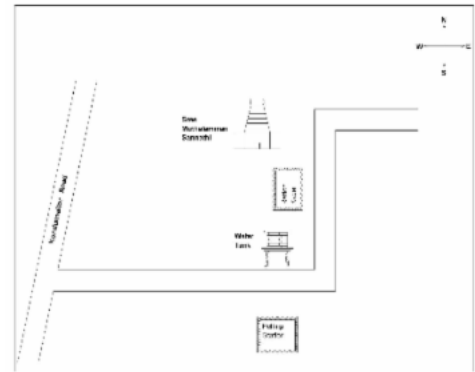

Google Map View

Polling Station Building Front View

Polling Station Front View

Cad View

Key MAP View

1 பெயர் : ஜனார்த்தனன் தந்தை பெயர்: சீனுவாசன் வீட்டு எண் : 1E வயது : 31 பாலினம் : ஆண் Photo is available	ZZG0513382	2 பெயர் : கீதா கணவர் பெயர்: பழனிசெல்வம் வீட்டு எண் : 3-1 வயது : 52 பாலினம் : பெண் Photo is available	MNG3326303	3 பெயர் : அம்சவல்லி கணவர் பெயர்: சுந்தரம் வீட்டு எண் : 6-1 வயது : 69 பாலினம் : பெண் Photo is available	ZZG1329739
S2 4 பெயர் : வீரமணி சுந்தரம் தந்தை பெயர்: சுந்தரம் வீட்டு எண் : 6-1 வயது : 53 பாலினம் : ஆண் Photo is available	ZZG1329747	5 பெயர் : ஜெயந்தி கணவர் பெயர்: வீரமணி வீட்டு எண் : 6-1 வயது : 50 பாலினம் : பெண் Photo is available	MNG3230034	6 பெயர் : சஷ்மிதா தந்தை பெயர்: வீரமணி வீட்டு எண் : 6-1 வயது : 26 பாலினம் : பெண் Photo is available	ZZG1071935
7 பெயர் : சுபாநீ தந்தை பெயர்: வீரமணி வீட்டு எண் : 6-1 வயது : 25 பாலினம் : பெண் Photo is available	ZZG1831114	8 பெயர் : கலைச்செல்வன் தந்தை பெயர்: வீரமணி வீட்டு எண் : 6-1 வயது : 21 பாலினம் : ஆண் Photo is available	ZZG2055572	9 பெயர் : கீர்த்திகா தந்தை பெயர்: வீரமணி வீட்டு எண் : 6-1 வயது : 21 பாலினம் : பெண் Photo is available	ZZG2055481
10 பெயர் : பாலு தந்தை பெயர்: பெருமாள் வீட்டு எண் : 7-1 வயது : 66 பாலினம் : ஆண் Photo is available	ZZG1831221	11 பெயர் : தேவா கணவர் பெயர்: பாலு வீட்டு எண் : 7-1 வயது : 65 பாலினம் : பெண் Photo is available	ZZG1831460	12 பெயர் : தனலட்சுமி கணவர் பெயர்: பழனிவேலு வீட்டு எண் : 7-1 வயது : 59 பாலினம் : பெண் Photo is available	ZZG1329754
13 பெயர் : சீனுவாசன் தந்தை பெயர்: ஐயாசாமி வீட்டு எண் : 9-1 வயது : 58 பாலினம் : ஆண் Photo is available	ZZG1329762	14 பெயர் : பழனிசெல்வம் தந்தை பெயர்: ஐயாசாமி வீட்டு எண் : 9-1 வயது : 55 பாலினம் : ஆண் Photo is available	ZZG1329770	15 பெயர் : விஜயா கணவர் பெயர்: சீனிவாசன் வீட்டு எண் : 9-1 வயது : 52 பாலினம் : பெண் Photo is available	MNG3387461
16 பெயர் : ஞானசேகரன் தந்தை பெயர்: கோதண்டபாணி வீட்டு எண் : 14-1 வயது : 66 பாலினம் : ஆண் Photo is available	ZZG1329788	17 பெயர் : விமலா கணவர் பெயர்: ஞானசேகரன் வீட்டு எண் : 14-1 வயது : 59 பாலினம் : பெண் Photo is available	ZZG1329796	18 பெயர் : சசிகுமார் தந்தை பெயர்: ஞானசேகரன் வீட்டு எண் : 14-1 வயது : 38 பாலினம் : ஆண் Photo is available	MNG3326311
19 பெயர் : தமிழரசி கணவர் பெயர்: சசிகுமார் வீட்டு எண் : 14-1/என் ஏ வயது : 28 பாலினம் : பெண் Photo is available	ZZG1023522	20 பெயர் : வினோத்குமார் தந்தை பெயர்: தனசேகரன் வீட்டு எண் : 16-1 வயது : 33 பாலினம் : ஆண் Photo is available	ZZG0244582	21 பெயர் : அகிலன் தந்தை பெயர்: அன்பழகன் வீட்டு எண் : 18-1 வயது : 42 பாலினம் : ஆண் Photo is available	MNG3230000
22 பெயர் : அறிவழகன் தந்தை பெயர்: அன்பழகன் வீட்டு எண் : 18-1 வயது : 40 பாலினம் : ஆண் Photo is available	ZZG0244194	23 பெயர் : கோபாலகிருஷ்ணன் தந்தை பெயர்: சுப்பரமணியன் வீட்டு எண் : 44 வயது : 37 பாலினம் : ஆண் Photo is available	ZZG0244210	S 24 பெயர் : கிருஷ்ணராஜா தந்தை பெயர்: பூரணி வீட்டு எண் : 48 வயது : 34 பாலினம் : ஆண் Photo is available	ZZG0244376
25 பெயர் : தங்கமணி கணவர் பெயர்: ராஜாராமன் வீட்டு எண் : 724 வயது : 68 பாலினம் : பெண் Photo is available	ZZG0684134	26 பெயர் : தாமோதரன் தந்தை பெயர்: சீனுவாசன் வீட்டு எண் : 845 வயது : 27 பாலினம் : ஆண் Photo is available	ZZG0991968	27 பெயர் : கனகவல்லி கணவர் பெயர்: செல்வக்குமார் வீட்டு எண் : E1 வயது : 43 பாலினம் : பெண் Photo is available	ZZG0244525
28 பெயர் : லட்சுமி தந்தை பெயர்: அஞ்சாபுலி வீட்டு எண் : E1 வயது : 41 பாலினம் : பெண் Photo is available	ZZG0244319	29 பெயர் : கவிதா கணவர் பெயர்: பாலு வீட்டு எண் : E1 வயது : 41 பாலினம் : பெண் Photo is available	ZZG0244665	30 பெயர் : ஜெயந்தி கணவர் பெயர்: சண்முகம் வீட்டு எண் : E1 வயது : 41 பாலினம் : பெண் Photo is available	ZZG0244517