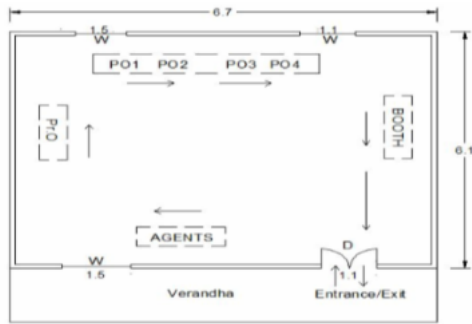

Google Map View

Polling Station Building Front View

Polling Station Front View

Cad View

Key MAP View

Minimum Basic Facility please	Water	Ramp	Plug Points	Toilet	Healthcare
	✓	✓	✓	✓	

சட்டமன்றத் தொகுதியின் எண் மற்றும் பெயர் : 156-குறிஞ்சிப்பாடி
பிரிவு எண் மற்றும் பெயர் 1-அகரம் (வ.கி) மற்றும் (ஊ), வெங்கட்டம்மாள்புரம்