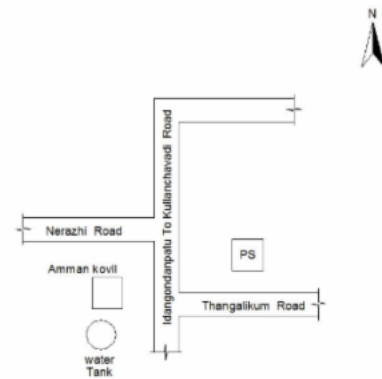

Google Map View

Polling Station Building Front View

Polling Station Front View

Cad View

Key MAP View

Minimum Basic Facility please	Water	Ramp	Plug Points	Toilet	Healthcare
	✓	✓	✓	✓	

சட்டமன்றத் தொகுதியின் எண் மற்றும் பெயர் : 156-குறிஞ்சிப்பாடி
பிரிவு எண் மற்றும் பெயர் 1-அகரம் (வ.கி) மற்றும் (ஊ), வெங்கட்டம்மாள்புரம்