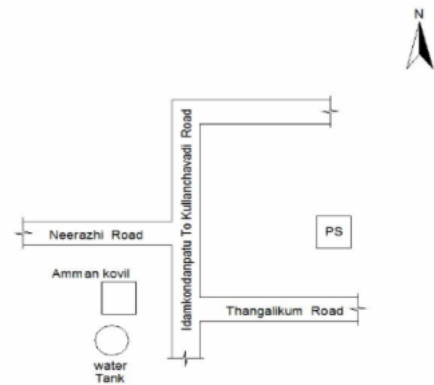

Google Map View

Polling Station Building Front View

Polling Station Front View

Cad View

Key MAP View

சட்டமன்றத் தொகுதியின் எண் மற்றும் பெயர் : 156-குறிஞ்சிப்பாடி பிரிவு எண் மற்றும் பெயர் 1-அகரம் (வ.கி) மற்றும் (உ), அகரம்அரிசனகாலனி