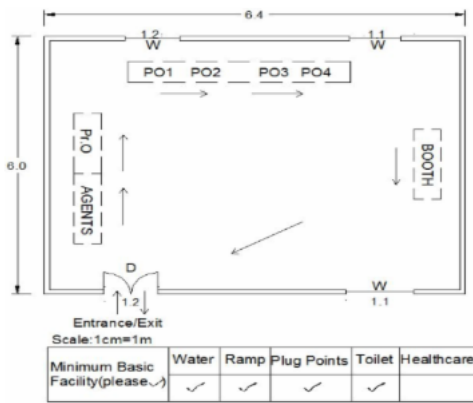

Google Map View

Polling Station Building Front View

Polling Station Front View

Cad View

Key MAP View

சட்டமன்றத் தொகுதியின் எண் மற்றும் பெயர் : 156-குறிஞ்சிப்பாடி பிரிவு எண் மற்றும் பெயர் 1-அகரம் (வ.கி) மற்றும் (உ), அகரம்அரிசனகாலனி