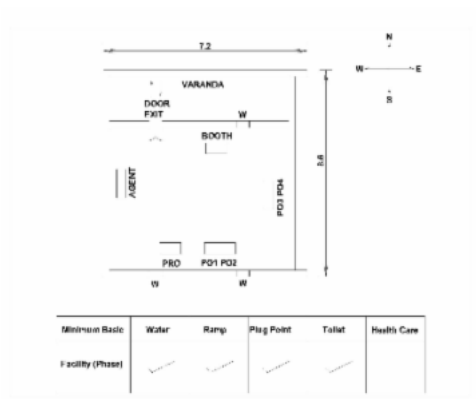

Google Map View

Polling Station Building Front View

Polling Station Front View

Cad View

Key MAP View

1 பெயர் : இராமசந்திரன் தந்தை பெயர்: நாராயணசாமி வீட்டு எண் : 1 வயது : 61 பாலினம் : ஆண் Photo is available	GDS1250901	2 பெயர் : ஜெயகாந்தி கணவர் பெயர்: இராமசந்திரன் வீட்டு எண் : 1 வயது : 56 பாலினம் : பெண் Photo is available	ZZG1358654	3 பெயர் : செந்தில்குமார் தந்தை பெயர்: ராமச்சந்திரன் வீட்டு எண் : 1 வயது : 36 பாலினம் : ஆண் Photo is available	GDS2903797
4 பெயர் : கீதா கணவர் பெயர்: செந்தில் குமார் வீட்டு எண் : 1 வயது : 34 பாலினம் : பெண் Photo is available	ZZG1828185	5 பெயர் : இராகுலகுமார் தந்தை பெயர்: இராமச்சந்திரன் வீட்டு எண் : 1-141 வயது : 33 பாலினம் : ஆண் Photo is available	ZZG0245746	6 பெயர் : பிரியா கணவர் பெயர்: வேல்முருகன் வீட்டு எண் : 1e வயது : 31 பாலினம் : பெண் Photo is available	ZZG0944165
7 பெயர் : பிரியதர்ஷினி தந்தை பெயர்: அம்பேத் வீட்டு எண் : 1இ வயது : 24 பாலினம் : பெண் Photo is available	ZZG1814110	8 பெயர் : சிவகுமார் தந்தை பெயர்: நடராஜன் வீட்டு எண் : 2 வயது : 79 பாலினம் : ஆண் Photo is available	ZZG1358662	9 பெயர் : சரோஜா கணவர் பெயர்: நடராஜன் வீட்டு எண் : 2 வயது : 53 பாலினம் : பெண் Photo is available	GDS1246420
10 பெயர் : அருள்பிரகாசம் தந்தை பெயர்: நடராஜன் வீட்டு எண் : 2 வயது : 50 பாலினம் : ஆண் Photo is available	ZZG1358670	11 பெயர் : சுகுணா கணவர் பெயர்: சிவக்குமார் வீட்டு எண் : 2 வயது : 49 பாலினம் : பெண் Photo is available	GDS2050466	12 பெயர் : தனலட்சுமி கணவர் பெயர்: அருள்பிரகாசம் வீட்டு எண் : 2 வயது : 44 பாலினம் : பெண் Photo is available	GDS2655207
13 பெயர் : நிவேதா தந்தை பெயர்: சிவக்குமார் வீட்டு எண் : 2 (1) வயது : 25 பாலினம் : பெண் Photo is available	ZZG1080084	14 பெயர் : பவுணாம்பாள் கணவர் பெயர்: கலியபெருமாள் வீட்டு எண் : 3 வயது : 76 பாலினம் : பெண் Photo is available	GDS1246255	15 பெயர் : சிவமணி தந்தை பெயர்: கலியபெருமாள் வீட்டு எண் : 3 வயது : 53 பாலினம் : ஆண் Photo is available	GDS1250729
16 பெயர் : சுதா கணவர் பெயர்: சிவமணி வீட்டு எண் : 3 வயது : 50 பாலினம் : பெண் Photo is available	ZZG1358688	17 பெயர் : வைத்தியநாதன் தந்தை பெயர்: ஆதிமூலம் வீட்டு எண் : 4 வயது : 45 பாலினம் : ஆண் Photo is available	GDS2049013	18 பெயர் : தட்சணாமூர்த்தி தந்தை பெயர்: முருகேசன் வீட்டு எண் : 5 வயது : 56 பாலினம் : ஆண் Photo is available	ZZG1358696
19 பெயர் : செல்வி கணவர் பெயர்: தட்சணாமூர்த்தி வீட்டு எண் : 5 வயது : 53 பாலினம் : பெண் Photo is available	GDS2051266	20 பெயர் : குப்பாயி கணவர் பெயர்: முருகேசன் வீட்டு எண் : 7 வயது : 73 பாலினம் : பெண் Photo is available	GDS1246248	21 பெயர் : ஏழுமலை தந்தை பெயர்: முருகேசன் வீட்டு எண் : 7 வயது : 47 பாலினம் : ஆண் Photo is available	GDS2654382
22 பெயர் : பார்வதி கணவர் பெயர்: தட்சணாமூர்த்தி வீட்டு எண் : 8 வயது : 49 பாலினம் : பெண் Photo is available	GDS2051423	23 பெயர் : செல்வம் தந்தை பெயர்: முருகேசன் வீட்டு எண் : 9 வயது : 53 பாலினம் : ஆண் Photo is available	ZZG1358704	24 பெயர் : இராதாகிருஷ்ணன் தந்தை பெயர்: குழந்தைவேலு வீட்டு எண் : 10 வயது : 66 பாலினம் : ஆண் Photo is available	GDS1250174
25 பெயர் : தையல்நாயகி கணவர் பெயர்: இராதாகிருஷ்ணன் வீட்டு எண் : 10 வயது : 45 பாலினம் : பெண் Photo is available	GDS2049492	26 பெயர் : அஞ்சலை கணவர் பெயர்: குப்புசாமி வீட்டு எண் : 11 வயது : 71 பாலினம் : பெண் Photo is available	ZZG1358712	27 பெயர் : கார்த்திகேயன் தந்தை பெயர்: சண்முகம் வீட்டு எண் : 11 வயது : 47 பாலினம் : ஆண் Photo is available	GDS1405794
28 பெயர் : தனவல்லி கணவர் பெயர்: சக்கரபாணி வீட்டு எண் : 12 வயது : 73 பாலினம் : பெண் Photo is available	ZZG1358720	29 பெயர் : கண்ணகி கணவர் பெயர்: தங்கராசு வீட்டு எண் : 12 வயது : 63 பாலினம் : பெண் Photo is available	GDS1315860	30 பெயர் : பாபு தந்தை பெயர்: சக்கரபாணி வீட்டு எண் : 12 வயது : 54 பாலினம் : ஆண் Photo is available	ZZG1358738