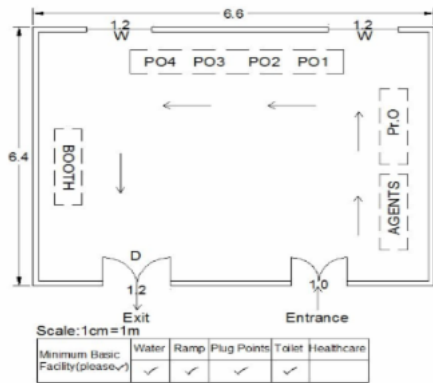

Google Map View

Polling Station Building Front View

Polling Station Front View

Cad View

Key MAP View

சட்டமன்றத் தொகுதியின் எண் மற்றும் பெயர் : 156-குறிஞ்சிப்பாடி
பிரிவு எண் மற்றும் பெயர் 1-கிருஷ்ணங்குப்பம் (வ.கி) மற்றும் (ஊ), வடக்கு தெரு