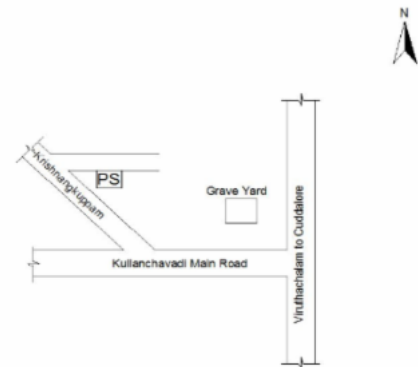

Google Map View

Polling Station Building Front View

Polling Station Front View

Cad View

Key MAP View

சட்டமன்றத் தொகுதியின் எண் மற்றும் பெயர் : 156-குறிஞ்சிப்பாடி
பிரிவு எண் மற்றும் பெயர் 1-கிருஷ்ணங்குப்பம் (வ.கி) மற்றும் (ஊ), வடக்கு தெரு