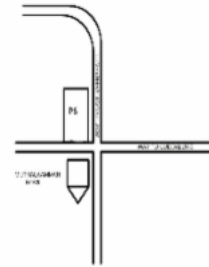

Key MAP View