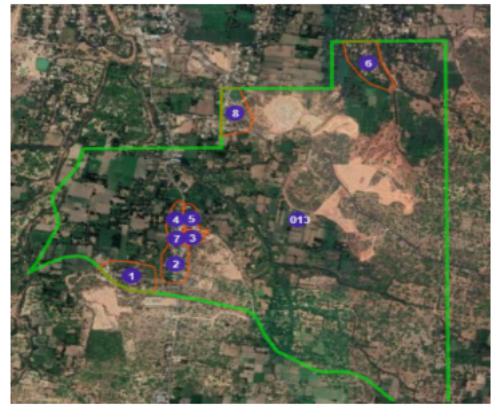

4. வாக்காளர்களின் எண்ணிக்கை

தொடங்கும் வரிசை எண்	முடியும் வரிசை எண்.	நிகர வாக்காளர்களின் எண்ணிக்கை			
		ஆண்	பெண்	மூன்றாம் பாலினம்	மொத்தம்
1	423	219	196	0	415

கையொப்பம்

Nazri Naksha

Google Map View

Polling Station Building Front View