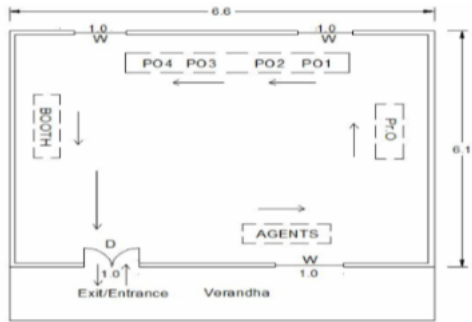

Google Map View

Polling Station Building Front View

Polling Station Front View

Cad View

Key MAP View

Minimum Basic Facility(please)	Water	Ramp	Plug Points	Toilet	Healthcare
	✓	✓	✓	✓	

1 பெயர் : ஷகிலா கணவர் பெயர்: சீராளன் வீட்டு எண் : 1E வயது : 38 பாலினம் : பெண் Photo is available	ZZG0612929	2 பெயர் : ராஜகுமாரி கணவர் பெயர்: நாகலிங்கம் வீட்டு எண் : 2 வயது : 49 பாலினம் : பெண் Photo is available	MNG2670248	3 பெயர் : வீரப்பன் தந்தை பெயர்: சுப்ரமணியன் வீட்டு எண் : 3 வயது : 42 பாலினம் : ஆண் Photo is available	MNG2670008
4 பெயர் : நாவம்மாள் கணவர் பெயர்: அரசன் வீட்டு எண் : 4 வயது : 76 பாலினம் : பெண் Photo is available	ZZG1363811	5 பெயர் : சுப்ரமணியன் தந்தை பெயர்: வடிவேல் வீட்டு எண் : 5 வயது : 61 பாலினம் : ஆண் Photo is available	ZZG1363829	6 பெயர் : இந்திராகாந்தி கணவர் பெயர்: சுப்ரமணியன் வீட்டு எண் : 5 வயது : 56 பாலினம் : பெண் Photo is available	ZZG1363837
7 பெயர் : முத்தையன் தந்தை பெயர்: பொன்னம்பலம் வீட்டு எண் : 6 வயது : 64 பாலினம் : ஆண் Photo is available	ZZG1363845	8 பெயர் : மச்சக்காந்தி கணவர் பெயர்: முத்தையன் வீட்டு எண் : 6 வயது : 56 பாலினம் : பெண் Photo is available	ZZG1363852	9 பெயர் : சீராளன் தந்தை பெயர்: முத்தையன் வீட்டு எண் : 6 வயது : 40 பாலினம் : ஆண் Photo is available	ZZG0022921
10 பெயர் : அருள்ஜோதி கணவர் பெயர்: அறிவுநிதி வீட்டு எண் : 6 வயது : 33 பாலினம் : பெண் Photo is available	ZZG0612937	11 பெயர் : அஞ்சலை கணவர் பெயர்: மணி வீட்டு எண் : 7 வயது : 61 பாலினம் : பெண் Photo is available	ZZG1363860	12 பெயர் : சின்னதுரை தந்தை பெயர்: மணி வீட்டு எண் : 7 வயது : 43 பாலினம் : ஆண் Photo is available	MNG2668457
13 பெயர் : பிரவீண்குமார் தந்தை பெயர்: முருகன் வீட்டு எண் : 7 வயது : 26 பாலினம் : ஆண் Photo is available	ZZG2020105	14 பெயர் : முருகன் தந்தை பெயர்: மணி வீட்டு எண் : 8 வயது : 49 பாலினம் : ஆண் Photo is available	MNG1332139	15 பெயர் : அமராவதி கணவர் பெயர்: முருகன் வீட்டு எண் : 8 வயது : 46 பாலினம் : பெண் Photo is available	MNG1332113
16 பெயர் : பாலகிருஷ்ணன் தந்தை பெயர்: வைத்திலிங்கம் வீட்டு எண் : 9 வயது : 53 பாலினம் : ஆண் Photo is available	ZZG1363878	17 பெயர் : வெங்கடாஜலபதி தந்தை பெயர்: பாலகிருஷ்ணன் வீட்டு எண் : 9 வயது : 39 பாலினம் : ஆண் Photo is available	ZZG0247536	18 பெயர் : ராணி கணவர் பெயர்: பாலகிருஷ்ணன் வீட்டு எண் : 9/2 வயது : 51 பாலினம் : பெண் Photo is available	ZZG1363886
19 பெயர் : கிருஷ்ணன் தந்தை பெயர்: கோதண்டபாணி வீட்டு எண் : 10 வயது : 43 பாலினம் : ஆண் Photo is available	MNG2719755	20 பெயர் : ஹரிணி தந்தை பெயர்: குணசேகர் வீட்டு எண் : 25(2) வயது : 22 பாலினம் : பெண் Photo is available	ZZG2219418	21 பெயர் : கிரி தந்தை பெயர்: ராதாகிருஷ்ணன் வீட்டு எண் : 35 வயது : 30 பாலினம் : ஆண் Photo is available	ZZG0612960
22 பெயர் : ஜெயபிரியா கணவர் பெயர்: வேதமுத்து வீட்டு எண் : 92 வயது : 29 பாலினம் : பெண் Photo is available	ZZG2161479	23 பெயர் : முருகன் தந்தை பெயர்: நாராயணசாமி வீட்டு எண் : 651 வயது : 53 பாலினம் : ஆண் Photo is available	ZZG1016534	24 பெயர் : ஹரிதாஸ் தந்தை பெயர்: நாராயணசாமி வீட்டு எண் : 651 வயது : 48 பாலினம் : ஆண் Photo is available	ZZG1016450
25 பெயர் : சிவா தந்தை பெயர்: நாராயணசாமி வீட்டு எண் : 651 வயது : 43 பாலினம் : ஆண் Photo is available	ZZG1016476	26 பெயர் : கவிதா கணவர் பெயர்: முருகன் வீட்டு எண் : 651 வயது : 37 பாலினம் : பெண் Photo is available	ZZG1016575		