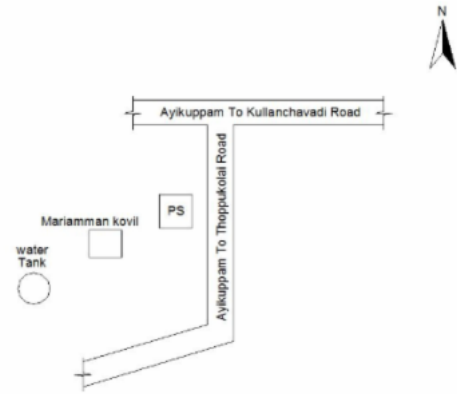

Google Map View

Polling Station Building Front View

Polling Station Front View

Cad View

Key MAP View

Minimum Basic Facility(please)	Water	Ramp	Plug Points	Toilet	Healthcare
	✓	✓	✓	✓	

1 பெயர் : ஷகிலா கணவர் பெயர்: சீராளன் வீட்டு எண் : 1E வயது : 38 பாலினம் : பெண் Photo is available	ZZG0612929	2 பெயர் : ராஜகுமாரி கணவர் பெயர்: நாகலிங்கம் வீட்டு எண் : 2 வயது : 49 பாலினம் : பெண் Photo is available	MNG2670248	3 பெயர் : வீரப்பன் தந்தை பெயர்: சுப்ரமணியன் வீட்டு எண் : 3 வயது : 42 பாலினம் : ஆண் Photo is available	MNG2670008
4 பெயர் : நாவம்மாள் கணவர் பெயர்: அரசன் வீட்டு எண் : 4 வயது : 76 பாலினம் : பெண் Photo is available	ZZG1363811	5 பெயர் : சுப்ரமணியன் தந்தை பெயர்: வடிவேல் வீட்டு எண் : 5 வயது : 61 பாலினம் : ஆண் Photo is available	ZZG1363829	6 பெயர் : இந்திராகாந்தி கணவர் பெயர்: சுப்ரமணியன் வீட்டு எண் : 5 வயது : 56 பாலினம் : பெண் Photo is available	ZZG1363837
7 பெயர் : முத்தையன் தந்தை பெயர்: பொன்னம்பலம் வீட்டு எண் : 6 வயது : 64 பாலினம் : ஆண் Photo is available	ZZG1363845	8 பெயர் : மச்சக்காந்தி கணவர் பெயர்: முத்தையன் வீட்டு எண் : 6 வயது : 56 பாலினம் : பெண் Photo is available	ZZG1363852	9 பெயர் : சீராளன் தந்தை பெயர்: முத்தையன் வீட்டு எண் : 6 வயது : 40 பாலினம் : ஆண் Photo is available	ZZG0022921
10 பெயர் : அருள்ஜோதி கணவர் பெயர்: அறிவுநிதி வீட்டு எண் : 6 வயது : 33 பாலினம் : பெண் Photo is available	ZZG0612937	11 பெயர் : அஞ்சலை கணவர் பெயர்: மணி வீட்டு எண் : 7 வயது : 61 பாலினம் : பெண் Photo is available	ZZG1363860	12 பெயர் : சின்னதுரை தந்தை பெயர்: மணி வீட்டு எண் : 7 வயது : 43 பாலினம் : ஆண் Photo is available	MNG2668457
13 பெயர் : பிரவீண்குமார் தந்தை பெயர்: முருகன் வீட்டு எண் : 7 வயது : 26 பாலினம் : ஆண் Photo is available	ZZG2020105	14 பெயர் : முருகன் தந்தை பெயர்: மணி வீட்டு எண் : 8 வயது : 49 பாலினம் : ஆண் Photo is available	MNG1332139	15 பெயர் : அமராவதி கணவர் பெயர்: முருகன் வீட்டு எண் : 8 வயது : 46 பாலினம் : பெண் Photo is available	MNG1332113
16 பெயர் : பாலகிருஷ்ணன் தந்தை பெயர்: வைத்திலிங்கம் வீட்டு எண் : 9 வயது : 53 பாலினம் : ஆண் Photo is available	ZZG1363878	17 பெயர் : வெங்கடாஜலபதி தந்தை பெயர்: பாலகிருஷ்ணன் வீட்டு எண் : 9 வயது : 39 பாலினம் : ஆண் Photo is available	ZZG0247536	18 பெயர் : ராணி கணவர் பெயர்: பாலகிருஷ்ணன் வீட்டு எண் : 9/2 வயது : 51 பாலினம் : பெண் Photo is available	ZZG1363886
19 பெயர் : கிருஷ்ணன் தந்தை பெயர்: கோதண்டபாணி வீட்டு எண் : 10 வயது : 43 பாலினம் : ஆண் Photo is available	MNG2719755	20 பெயர் : ஹரிணி தந்தை பெயர்: குணசேகர் வீட்டு எண் : 25(2) வயது : 22 பாலினம் : பெண் Photo is available	ZZG2219418	21 பெயர் : கிரி தந்தை பெயர்: ராதாகிருஷ்ணன் வீட்டு எண் : 35 வயது : 30 பாலினம் : ஆண் Photo is available	ZZG0612960
22 பெயர் : ஜெயபிரியா கணவர் பெயர்: வேதமுத்து வீட்டு எண் : 92 வயது : 29 பாலினம் : பெண் Photo is available	ZZG2161479	23 பெயர் : முருகன் தந்தை பெயர்: நாராயணசாமி வீட்டு எண் : 651 வயது : 53 பாலினம் : ஆண் Photo is available	ZZG1016534	24 பெயர் : ஹரிதாஸ் தந்தை பெயர்: நாராயணசாமி வீட்டு எண் : 651 வயது : 48 பாலினம் : ஆண் Photo is available	ZZG1016450
25 பெயர் : சிவா தந்தை பெயர்: நாராயணசாமி வீட்டு எண் : 651 வயது : 43 பாலினம் : ஆண் Photo is available	ZZG1016476	26 பெயர் : கவிதா கணவர் பெயர்: முருகன் வீட்டு எண் : 651 வயது : 37 பாலினம் : பெண் Photo is available	ZZG1016575		